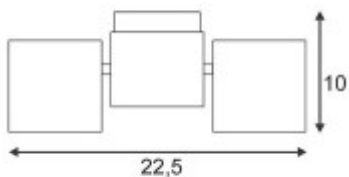

Kód	Název	Cena	Cena vč. DPH
848465	ALTRA DICE SPOT2 - Stropní bodové svítidlo, nastavitelný směr svícení materiál hliník, povrch kombinace šedostříbrná-černá, pro žárovku 2x50W, GU10 ES50, 230V, IP20, 225x100x70mm	2 834,00 Kč	3 429,14 Kč
Dodavatel: A-LIGHT s.r.o., Vranovská 1226/94, 614 00 Brno, Česká republika. Tel.: +420 545 213 267, www.e-light.cz			

Veškeré údaje uvedené na této stránce jsou pouze informativní a výrobce může skutečné vlastnosti výrobku z různých důvodů bez předchozího upozornění změnit. Proto je nutno se po zakoupení řídit technickými údaji a podmínkami uvedených u vlastního výrobku. Pokud skutečné vlastnosti výrobku techniky či jinak neodpovídají údajům uvedeným na této stránce, nebo požadavkům spotřebitele, lze zboží bez udání důvodu ve lhůtě stanovené zákonem vrátit.

Na veškeré zboží je vydáno prohlášení o shodě v souladu s nařízením vlády 17/2003 Sb.

Svítidla a jejich příslušenství jsou elektrotechnické výrobky a podmínky jejich instalace se řídí příslušnými harmonizovanými normami ČSN-EN. Vyhodnocení možnosti aplikace a provedení instalace musí provádět osoba s elektrotechnickou kvalifikací a platnými oprávněními. Neneseme odpovědnost za škody způsobené neodbornou instalací.

<https://www.e-light.cz/altra-dice-spot2-848465-prisazene-stropni-svitidlo-19122291>