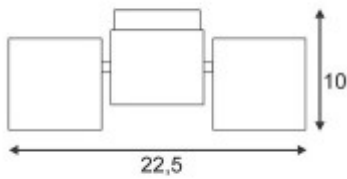

Kód	Název	Cena	Cena vč. DPH
848465	ALTRA DICE SPOT2 - Stropní bodové svítidlo, nastavitelný směr svícení materiál hliník, povrch kombinace šedostříbrná-černá, pro žárovku 2x50W, GU10 ES50, 230V, IP20, 225x100x70mm	2 834,00 Kč	3 429,14 Kč
Dodavatel: A-LIGHT s.r.o., Vranovská 1226/94, 614 00 Brno, Česká republika. Tel.: +420 545 213 267, www.e-light.cz			

Veškeré údaje uvedené na této stránce jsou pouze informativní a výrobce může skutečné vlastnosti výrobku z různých důvodů bez předchozího upozornění změnit. Proto je nutno se po zakoupení řídit technickými údaji a podmínkami uvedených u vlastního výrobku. Pokud skutečné vlastnosti výrobku techniky či jinak neodpovídají údajům uvedeným na této stránce, nebo požadavkům spotřebitele, lze zboží bez udání důvodu ve lhůtě stanovené zákonem vrátit.

Na veškeré zboží je vydáno prohlášení o shodě v souladu s nařízením vlády 17/2003 Sb.

Svítidla a jejich příslušenství jsou elektrotechnické výrobky a podmínky jejich instalace se řídí příslušnými harmonizovanými normami ČSN-EN. Vyhodnocení možnosti aplikace a provedení instalace musí provádět osoba s elektrotechnickou kvalifikací a platnými oprávněními. Neneseme odpovědnost za škody způsobené neodbornou instalací.

<https://www.e-light.cz/altra-dice-spot2-848465-prisazene-stropni-svitidlo-19122291>