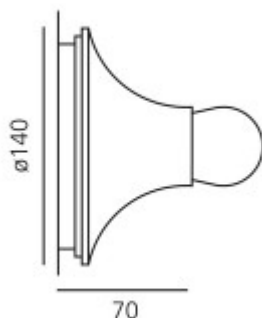

Kód	Název	Cena	Cena vč. DPH
A048110	TETI 1x28W E27 - Přisazené stropní svítidlo, základna plast, povrch transparentní oranžová, pro žárovku 1x28W E27, A60, 230V, IP20, tř.2, d=140mm, h=70mm	1 491,80 Kč	1 805,08 Kč
Dodavatel: A-LIGHT s.r.o., Vranovská 1226/94, 614 00 Brno, Česká republika. Tel.: +420 545 213 267, www.e-light.cz			

Veškeré údaje uvedené na této stránce jsou pouze informativní a výrobce může skutečné vlastnosti výrobku z různých důvodů bez předchozího upozornění změnit. Proto je nutno se po zakoupení řídit technickými údaji a podmínkami uvedených u vlastního výrobku. Pokud skutečné vlastnosti výrobku techniky či jinak neodpovídají údajům uvedeným na této stránce, nebo požadavkům spotřebitele, lze zboží bez udání důvodu ve lhůtě stanovené zákonem vrátit.

Na veškeré zboží je vydáno prohlášení o shodě v souladu s nařízením vlády 17/2003 Sb.

Svítidla a jejich příslušenství jsou elektrotechnické výrobky a podmínky jejich instalace se řídí příslušnými harmonizovanými normami ČSN-EN. Vyhodnocení možnosti aplikace a provedení instalace musí provádět osoba s elektrotechnickou kvalifikací a platnými oprávněními. Neneseme odpovědnost za škody způsobené neodbornou instalací.

<https://www.e-light.cz/artemide-teti-1x28w-e27-a048110-prisazene-stropni-svitidlo-art1>