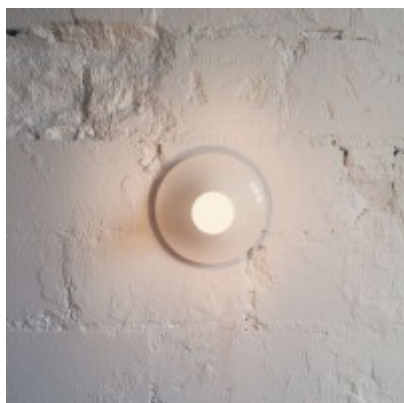

Kód	Název	Cena	Cena vč. DPH
A048110	TETI 1x28W E27 - Přisazené stropní svítidlo, základna plast, povrch transparentní oranžová, pro žárovku 1x28W E27, A60, 230V, IP20, tř.2, d=140mm, h=70mm	1 491,80 Kč	1 805,08 Kč
Dodavatel: A-LIGHT s.r.o., Vranovská 1226/94, 614 00 Brno, Česká republika. Tel.: +420 545 213 267, www.e-light.cz			

Veškeré údaje uvedené na této stránce jsou pouze informativní a výrobce může skutečné vlastnosti výrobku z různých důvodů bez předchozího upozornění změnit. Proto je nutno se po zakoupení řídit technickými údaji a podmínkami uvedených u vlastního výrobku. Pokud skutečné vlastnosti výrobku techniky či jinak neodpovídají údajům uvedeným na této stránce, nebo požadavkům spotřebitele, lze zboží bez udání důvodu ve lhůtě stanovené zákonem vrátit.

Na veškeré zboží je vydáno prohlášení o shodě v souladu s nařízením vlády 17/2003 Sb.

Svítidla a jejich příslušenství jsou elektrotechnické výrobky a podmínky jejich instalace se řídí příslušnými harmonizovanými normami ČSN-EN. Vyhodnocení možnosti aplikace a provedení instalace musí provádět osoba s elektrotechnickou kvalifikací a platnými oprávněními. Neneseme odpovědnost za škody způsobené neodbornou instalací.

<https://www.e-light.cz/artemide-teti-1x28w-e27-a048110-prisazene-stropni-svitidlo-art1>