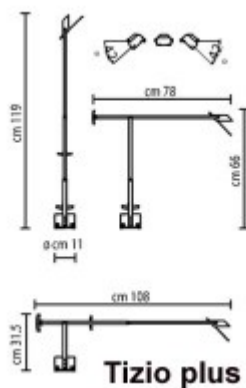

Kód	Název	Cena	Cena vč. DPH
A009010	TIZIO - Stolní lampa těleso kov, povrch černá, LED 3,3W, 191lm, GY6,35, Ra80, 230V, h=1190mm, vč vypínače Dodavatel: A-LIGHT s.r.o., Vranovská 1226/94, 614 00 Brno, Česká republika. Tel.: +420 545 213 267, www.e-light.cz	6 713,10 Kč	8 122,85 Kč

Doporučené příslušenství:

Kód	Název	Cena	Cena vč. DPH
A087700	TIZIO - Podlahový podstavec pro stolní lampu, těleso kov, povrch černá, pro TIZIO, TIZIO LED, TIZIO PLUS Dodavatel: A-LIGHT s.r.o., Vranovská 1226/94, 614 00 Brno, Česká republika. Tel.: +420 545 213 267, www.e-light.cz	4 405,60 Kč	5 330,78 Kč

Veškeré údaje uvedené na této stránce jsou pouze informativní a výrobce může skutečné vlastnosti výrobku z různých důvodů bez předchozího upozornění změnit. Proto je nutno se po zakoupení řídit technickými údaji a podmínkami uvedených u vlastního výrobku. Pokud skutečné vlastnosti výrobku techniky či jinak neodpovídají údajům uvedeným na této stránce, nebo požadavkům spotřebitele, lze zboží bez udání důvodu ve lhůtě stanovené zákonem vrátit.

Na veškeré zboží je vydáno prohlášení o shodě v souladu s nařízením vlády 17/2003 Sb.

Svítilna a jejich příslušenství jsou elektrotechnické výrobky a podmínky jejich instalace se řídí příslušnými harmonizovanými normami ČSN-EN. Vyhodnocení možnosti aplikace a provedení instalace musí provádět osoba s elektrotechnickou kvalifikací a platnými oprávněními. Neneseme odpovědnost za škody způsobené neodbornou instalací.

<https://www.e-light.cz/artemide-tizio-a087700-stojaci-lampa-pro-cteni-art1>