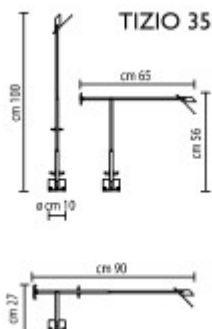

Kód	Název	Cena	Cena vč. DPH
A009010	TIZIO - Stolní lampa těleso kov, povrch černá, LED 3,3W, 191lm, GY6,35, Ra80, 230V, h=1190mm, vč vypínače Dodavatel: A-LIGHT s.r.o., Vranovská 1226/94, 614 00 Brno, Česká republika. Tel.: +420 545 213 267, www.e-light.cz	6 713,10 Kč	8 122,85 Kč

Doporučené příslušenství:

Kód	Název	Cena	Cena vč. DPH
A087700	TIZIO - Podlahový podstavec pro stolní lampu, těleso kov, povrch černá, pro TIZIO, TIZIO LED, TIZIO PLUS Dodavatel: A-LIGHT s.r.o., Vranovská 1226/94, 614 00 Brno, Česká republika. Tel.: +420 545 213 267, www.e-light.cz	4 405,60 Kč	5 330,78 Kč

Veškeré údaje uvedené na této stránce jsou pouze informativní a výrobce může skutečné vlastnosti výrobku z různých důvodů bez předchozího upozornění změnit. Proto je nutno se po zakoupení řídit technickými údaji a podmínkami uvedených u vlastního výrobku. Pokud skutečné vlastnosti výrobku techniky či jinak neodpovídají údajům uvedeným na této stránce, nebo požadavkům spotřebitele, lze zboží bez udání důvodu ve lhůtě stanovené zákonem vrátit.

Na veškeré zboží je vydáno prohlášení o shodě v souladu s nařízením vlády 17/2003 Sb.

Svítilna a jejich příslušenství jsou elektrotechnické výrobky a podmínky jejich instalace se řídí příslušnými harmonizovanými normami ČSN-EN. Vyhodnocení možnosti aplikace a provedení instalace musí provádět osoba s elektrotechnickou kvalifikací a platnými oprávněními. Neneseme odpovědnost za škody způsobené neodbornou instalací.

<https://www.e-light.cz/artemide-tizio-a087700-stojaci-lampa-pro-cteni-art1>