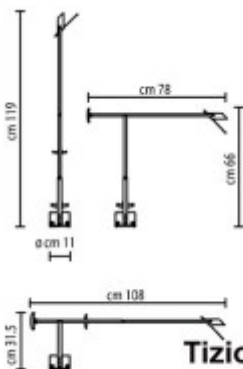

Kód	Název	Cena	Cena vč. DPH
A009010	TIZIO - Stolní lampa těleso kov, povrch černá, LED 3,3W, 191lm, GY6,35, Ra80, 230V, h=1190mm, vč vypínače Dodavatel: A-LIGHT s.r.o., Vranovská 1226/94, 614 00 Brno, Česká republika. Tel.: +420 545 213 267, www.e-light.cz	6 713,10 Kč	8 122,85 Kč

Doporučené příslušenství:

Kód	Název	Cena	Cena vč. DPH
A087700	TIZIO - Podlahový podstavec pro stolní lampu, těleso kov, povrch černá, pro TIZIO, TIZIO LED, TIZIO PLUS Dodavatel: A-LIGHT s.r.o., Vranovská 1226/94, 614 00 Brno, Česká republika. Tel.: +420 545 213 267, www.e-light.cz	4 405,60 Kč	5 330,78 Kč

Veškeré údaje uvedené na této stránce jsou pouze informativní a výrobce může skutečné vlastnosti výrobku z různých důvodů bez předchozího upozornění změnit. Proto je nutno se po zakoupení řídit technickými údaji a podmínkami uvedených u vlastního výrobku. Pokud skutečné vlastnosti výrobku techniky či jinak neodpovídají údajům uvedeným na této stránce, nebo požadavkům spotřebitele, lze zboží bez udání důvodu ve lhůtě stanovené zákonem vrátit.

Na veškeré zboží je vydáno prohlášení o shodě v souladu s nařízením vlády 17/2003 Sb.

Svítilna a jejich příslušenství jsou elektrotechnické výrobky a podmínky jejich instalace se řídí příslušnými harmonizovanými normami ČSN-EN. Vyhodnocení možnosti aplikace a provedení instalace musí provádět osoba s elektrotechnickou kvalifikací a platnými oprávněními. Neneseme odpovědnost za škody způsobené neodbornou instalací.

<https://www.e-light.cz/artemide-tizio-a087700-stojaci-lampa-pro-cteni-art1>