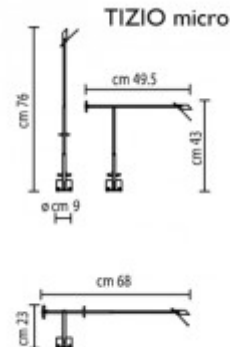

Kód	Název	Cena	Cena vč. DPH
A009010	TIZIO - Stolní lampa těleso kov, povrch černá, LED 3,3W, 191lm, GY6,35, Ra80, 230V, h=1190mm, vč vypínače Dodavatel: A-LIGHT s.r.o., Vranovská 1226/94, 614 00 Brno, Česká republika. Tel.: +420 545 213 267, www.e-light.cz	6 713,10 Kč	8 122,85 Kč

Doporučené příslušenství:

Kód	Název	Cena	Cena vč. DPH
A087700	TIZIO - Podlahový podstavec pro stolní lampu, těleso kov, povrch černá, pro TIZIO, TIZIO LED, TIZIO PLUS Dodavatel: A-LIGHT s.r.o., Vranovská 1226/94, 614 00 Brno, Česká republika. Tel.: +420 545 213 267, www.e-light.cz	4 405,60 Kč	5 330,78 Kč

Veškeré údaje uvedené na této stránce jsou pouze informativní a výrobce může skutečné vlastnosti výrobku z různých důvodů bez předchozího upozornění změnit. Proto je nutno se po zakoupení řídit technickými údaji a podmínkami uvedených u vlastního výrobku. Pokud skutečné vlastnosti výrobku techniky či jinak neodpovídají údajům uvedeným na této stránce, nebo požadavkům spotřebitele, lze zboží bez udání důvodu ve lhůtě stanovené zákonem vrátit.

Na veškeré zboží je vydáno prohlášení o shodě v souladu s nařízením vlády 17/2003 Sb.

Svítilna a jejich příslušenství jsou elektrotechnické výrobky a podmínky jejich instalace se řídí příslušnými harmonizovanými normami ČSN-EN. Vyhodnocení možnosti aplikace a provedení instalace musí provádět osoba s elektrotechnickou kvalifikací a platnými oprávněními. Neneseme odpovědnost za škody způsobené neodbornou instalací.

<https://www.e-light.cz/artemide-tizio-a087700-stojaci-lampa-pro-cteni-art1>