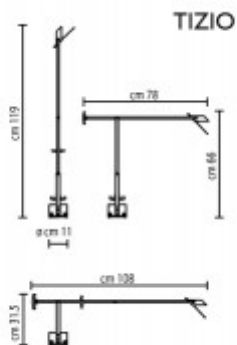

Kód	Název	Cena	Cena vč. DPH
A009010	TIZIO - Stolní lampa těleso kov, povrch černá, LED 3,3W, 191lm, GY6,35, Ra80, 230V, h=1190mm, vč vypínače Dodavatel: A-LIGHT s.r.o., Vranovská 1226/94, 614 00 Brno, Česká republika. Tel.: +420 545 213 267, www.e-light.cz	6 713,10 Kč	8 122,85 Kč

Doporučené příslušenství:

Kód	Název	Cena	Cena vč. DPH
A087700	TIZIO - Podlahový podstavec pro stolní lampu, těleso kov, povrch černá, pro TIZIO, TIZIO LED, TIZIO PLUS Dodavatel: A-LIGHT s.r.o., Vranovská 1226/94, 614 00 Brno, Česká republika. Tel.: +420 545 213 267, www.e-light.cz	4 405,60 Kč	5 330,78 Kč

Veškeré údaje uvedené na této stránce jsou pouze informativní a výrobce může skutečné vlastnosti výrobku z různých důvodů bez předchozího upozornění změnit. Proto je nutno se po zakoupení řídit technickými údaji a podmínkami uvedených u vlastního výrobku. Pokud skutečné vlastnosti výrobku techniky či jinak neodpovídají údajům uvedeným na této stránce, nebo požadavkům spotřebitele, lze zboží bez udání důvodu ve lhůtě stanovené zákonem vrátit.

Na veškeré zboží je vydáno prohlášení o shodě v souladu s nařízením vlády 17/2003 Sb.

Svítilna a jejich příslušenství jsou elektrotechnické výrobky a podmínky jejich instalace se řídí příslušnými harmonizovanými normami ČSN-EN. Vyhodnocení možnosti aplikace a provedení instalace musí provádět osoba s elektrotechnickou kvalifikací a platnými oprávněními. Neneseme odpovědnost za škody způsobené neodbornou instalací.

<https://www.e-light.cz/artemide-tizio-a087700-stojaci-lampa-pro-cteni-art1>