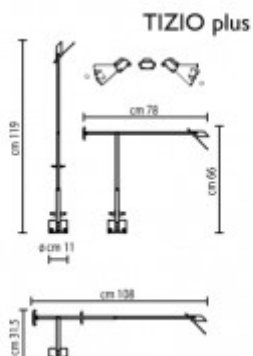

Kód	Název	Cena	Cena vč. DPH
A009010	TIZIO - Stolní lampa těleso kov, povrch černá, LED 3,3W, 191lm, GY6,35, Ra80, 230V, h=1190mm, vč vypínače Dodavatel: A-LIGHT s.r.o., Vranovská 1226/94, 614 00 Brno, Česká republika. Tel.: +420 545 213 267, www.e-light.cz	6 713,10 Kč	8 122,85 Kč

Doporučené příslušenství:

Kód	Název	Cena	Cena vč. DPH
A087700	TIZIO - Podlahový podstavec pro stolní lampu, těleso kov, povrch černá, pro TIZIO, TIZIO LED, TIZIO PLUS Dodavatel: A-LIGHT s.r.o., Vranovská 1226/94, 614 00 Brno, Česká republika. Tel.: +420 545 213 267, www.e-light.cz	4 405,60 Kč	5 330,78 Kč

Veškeré údaje uvedené na této stránce jsou pouze informativní a výrobce může skutečné vlastnosti výrobku z různých důvodů bez předchozího upozornění změnit. Proto je nutno se po zakoupení řídit technickými údaji a podmínkami uvedených u vlastního výrobku. Pokud skutečné vlastnosti výrobku techniky či jinak neodpovídají údajům uvedeným na této stránce, nebo požadavkům spotřebitele, lze zboží bez udání důvodu ve lhůtě stanovené zákonem vrátit.

Na veškeré zboží je vydáno prohlášení o shodě v souladu s nařízením vlády 17/2003 Sb.

Svítilna a jejich příslušenství jsou elektrotechnické výrobky a podmínky jejich instalace se řídí příslušnými harmonizovanými normami ČSN-EN. Vyhodnocení možnosti aplikace a provedení instalace musí provádět osoba s elektrotechnickou kvalifikací a platnými oprávněními. Neneseme odpovědnost za škody způsobené neodbornou instalací.

<https://www.e-light.cz/artemide-tizio-a087700-stojaci-lampa-pro-cteni-art1>