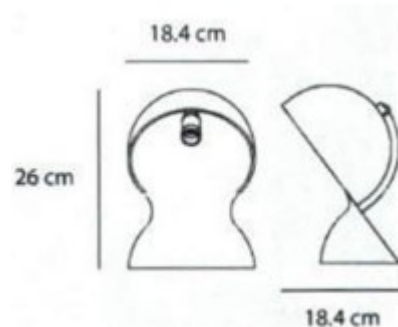

Další specifikace:

Použití: Moderní design

Výhodné vlastnosti: moderní design

Napájení: 230V/50Hz

Patice světelného zdroje: E14 - velmi často používaný světelný zdroj, jako jsou běžné žárovky, úsporné žárovky, led žárovky na 230V

Způsob připojení svítidla: Přívodní kabel se zapojí do zásuvky 230V,

Krytí: IP20 - Výrobek je určen pro instalaci v suchém prostředí v interiérech.

Třída zařízení: II, Ochrana je zajištěna dvojitou izolací.

Rozměry: d=184mm, h=260mm (Uváděné rozměry jsou pouze informativní a výrobce je může změnit)

Materiál těleso: thermoplast

Materiál difusoru: thermoplast

Vypínač součástí výrobku: ANO.

Regulace součástí výrobku: NE.

Možnost přídavné regulace - stmívání: ANO - v závislosti na možnostech stmívání použitého světelného zdroje.

Podmínka montážní polohy: Stolní

Úspora: Zařízení šetří až 80% elektrické energie v porovnání s klasickou žárovkou v případě použití úsporných žárovek, nebo LED světelného zdroje. .

Ke zboží je potřebné další příslušenství které není součástí balení výrobku: Světelný zdroj není součástí dodávky.

Záruka: 24 měsíců. Záruka na světelný zdroj platí dle podmínek výrobce pro střední dobu života světelného zdroje.

Obvyklá dodací lhůta: 5 týdnů.

Obrázky produktu a ukázky realizace: