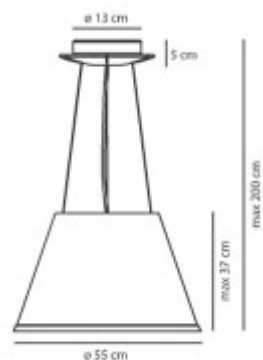

Kód	Název	Cena	Cena vč. DPH
1124020A	CHOOSE MEGA SUSP - Závěsné svítidlo, základna kov, povrch šedostříbrná, stínítka pergamen přírodní+ plast čirý, pro žárovku 3x100W, E27, 230V, IP20, d=550mm, lankový záv l=2000mm, lze zkr Dodavatel: A-LIGHT s.r.o., Vranovská 1226/94, 614 00 Brno, Česká republika. Tel.: +420 545 213 267, www.e-light.cz	10 178,00 Kč	12 315,38 Kč

Doporučené příslušenství: