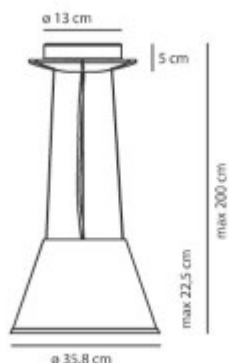

Kód	Název	Cena	Cena vč. DPH
1124020A	CHOOSE MEGA SUSP - Závěsné svítidlo, základna kov, povrch šedostříbrná, stínítka pergamen přírodní+ plast čirý, pro žárovku 3x100W, E27, 230V, IP20, d=550mm, lankový záv l=2000mm, lze zkr Dodavatel: A-LIGHT s.r.o., Vranovská 1226/94, 614 00 Brno, Česká republika. Tel.: +420 545 213 267, www.e-light.cz	10 178,00 Kč	12 315,38 Kč

Doporučené příslušenství: