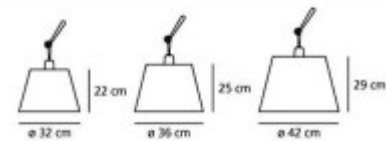

TOLOMEO MEGA 42

Stínidlo pro svítidlo, drátěná kostra, stínítko textil, barva černá vyztužená plastem, d=420mm, h=290mm, pro žárovku max 150W, těleso je dodáváno zvlášť

Popis:

Stínidlo pro svítidlo, drátěná kostra, stínítko textil, barva černá vyztužená plastem, d=320mm/h=220mm, d=360mm/h=250mm, d=420mm/h=290mm, těleso je dodáváno zvlášť

Další specifikace:

základna NENÍ součástí balení a je nutno ji objednat zvlášť viz. doporučené příslušenství v detailu položky ve spodní části stránky.

Třída zařízení: I, Pro ochranu neživých částí je použit ochranný vodič PE.

Rozměry: Dle typu (Uváděné rozměry jsou pouze informativní a výrobce je může změnit)

Materiál těleso: pergamenový papír nebo šedá látka

Nutno dokoupit - základnu, těleso svítidla a ostatní příslušenství

Záruka: 24 měsíců.

Obvyklá dodací lhůta: 5 týdnů.

Obrázky produktu a ukázky realizace:

Kód	Název	Cena	Cena vč. DPH
0772030A	TOLOMEO MEGA 42 - Stínidlo pro svítidlo, drátěná kostra, stínítko textil, barva černá vyztužená plastem, d=420mm, h=290mm, pro žárovku max 150W, těleso je dodáváno zvlášť	11 981,60 Kč	14 497,74 Kč
Dodavatel: A-LIGHT s.r.o., Vranovská 1226/94, 614 00 Brno, Česká republika. Tel.: +420 545 213 267, www.e-light.cz			

Veškeré údaje uvedené na této stránce jsou pouze informativní a výrobce může skutečné vlastnosti výrobku z různých důvodů bez předchozího upozornění změnit. Proto je nutno se po zakoupení řídit technickými údaji a podmínkami uvedených u vlastního výrobku. Pokud skutečné vlastnosti výrobku techniky či jinak neodpovídají údajům uvedeným na této stránce, nebo požadavkům spotřebitele, lze zboží bez udání důvodu ve lhůtě stanovené zákonem vrátit.

Na veškeré zboží je vydáno prohlášení o shodě v souladu s nařízením vlády 17/2003 Sb.

Svítidla a jejich příslušenství jsou elektrotechnické výrobky a podmínky jejich instalace se řídí příslušnými harmonizovanými normami ČSN-EN. Vyhodnocení možnosti aplikace a provedení instalace musí provádět osoba s elektrotechnickou kvalifikací a platnými oprávněními. Neneseme odpovědnost za škody způsobené neodbornou instalací.

<https://www.e-light.cz/artemide-tolomeo-mega-42-0772030a-zavesne-svitidlo-art1>