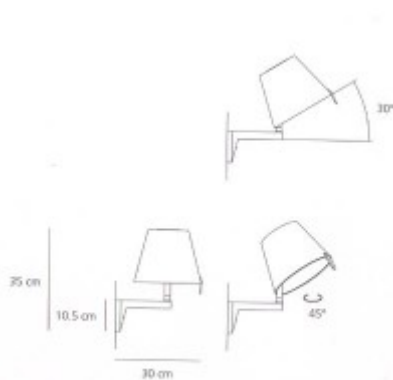

Další specifikace:

Použití: Osvětlení moderních, zejména bytových interiérů.

Výhodné vlastnosti: Možnost nastavení sklonu klobouku

Napájení: 230V/50Hz

Patice světelného zdroje: E14 - velmi často používaný světelný zdroj, jako jsou běžné žárovky, úsporné žárovky, led žárovky na 230V

Způsob připojení svítidla: Přívodní kabel se zapojí do svorkovnice.

Krytí: IP20 - Výrobek je určen pro instalaci v suchém prostředí v interiérech.

Třída zařízení: I, Pro ochranu neživých částí je použit ochranný vodič PE.

Rozměry: h=300mm, l=350mm, úhel naklonění difuzoru: 30° (Uváděné rozměry jsou pouze informativní a výrobce je může změnit)

Materiál těleso: hliník/látka/plast

Vypínač součástí výrobku: dle modelu

Regulace součástí výrobku: NE.

Možnost přídatné regulace - stmívání: ANO - v závislosti na možnostech stmívání použitého světelného zdroje.

Podmínka montážní polohy: Nástěnná lampa

Úspora: Zařízení šetří až 80% elektrické energie v porovnání s klasickou žárovkou v případě použití úsporných žárovek, nebo LED světelného zdroje. .

Ke zboží JE potřebné další příslušenství které NENÍ součástí balení výrobku: Světelný zdroj (není součástí balení).

Záruka: 24 měsíců. Záruka na světelný zdroj platí dle podmínek výrobce pro střední dobu života světelného zdroje.

Obvyklá dodací lhůta: 5 týdnů.

Obrázky produktu a ukázky realizace:

Kód	Název	Cena	Cena vč. DPH
0721010A	MELAMPO PARETE - Nástěnné svítidlo, těleso hliník, povrch šedostříbrná, klobouk šedostříbrná, pro žárovku 1x60W, E14, 230V, IP20, 300x350mm, s vypínačem	5 967,30 Kč	7 220,43 Kč
Dodavatel: A-LIGHT s.r.o., Vranovská 1226/94, 614 00 Brno, Česká republika. Tel.: +420 545 213 267, www.e-light.cz			

Veškeré údaje uvedené na této stránce jsou pouze informativní a výrobce může skutečné vlastnosti výrobku z různých důvodů bez předchozího upozornění změnit. Proto je nutno se po zakoupení řídit technickými údaji a podmínkami uvedených u vlastního výrobku. Pokud skutečné vlastnosti výrobku techniky či jinak neodpovídají údajům uvedeným na této stránce, nebo požadavkům spotřebitele, lze zboží bez udání důvodu ve lhůtě stanovené zákonem vrátit.

Na veškeré zboží je vydáno prohlášení o shodě v souladu s nařízením vlády 17/2003 Sb.

Svítidla a jejich příslušenství jsou elektrotechnické výrobky a podmínky jejich instalace se řídí příslušnými harmonizovanými normami ČSN-EN.