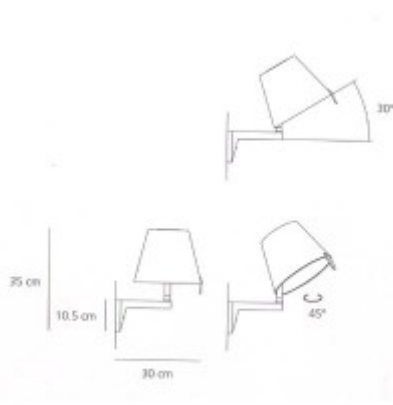

Další specifikace:

Použití: Osvětlení moderních, zejména bytových interiérů.

Výhodné vlastnosti: Možnost nastavení sklonu klobouku

Napájení: 230V/50Hz

Patice světelného zdroje: E14 - velmi často používaný světelný zdroj, jako jsou běžné žárovky, úsporné žárovky, led žárovky na 230V

Způsob připojení svítidla: Přívodní kabel se zapojí do svorkovnice.

Krytí: IP20 - Výrobek je určen pro instalaci v suchém prostředí v interiérech.

Třída zařízení: I, Pro ochranu neživých částí je použit ochranný vodič PE.

Rozměry: h=300mm, l=350mm, úhel naklonění difuzoru: 30° (Uváděné rozměry jsou pouze informativní a výrobce je může změnit)

Materiál těleso: hliník/látka/plast

Vypínač součástí výrobku: dle modelu

Regulace součástí výrobku: NE.

Možnost přídatné regulace - stmívání: ANO - v závislosti na možnostech stmívání použitého světelného zdroje.

Podmínka montážní polohy: Nástěnná lampa

Úspora: Zařízení šetří až 80% elektrické energie v porovnání s klasickou žárovkou v případě použití úsporných žárovek, nebo LED světelného zdroje. .

Ke zboží JE potřebné další příslušenství které NENÍ součástí balení výrobku: Světelný zdroj (není součástí balení).

Záruka: 24 měsíců. Záruka na světelný zdroj platí dle podmínek výrobce pro střední dobu života světelného zdroje.

Obvyklá dodací lhůta: 5 týdnů.

Obrázky produktu a ukázky realizace:

Kód	Název	Cena	Cena vč. DPH
0721010A	MELAMPO PARETE - Nástěnné svítidlo, těleso hliník, povrch šedostříbrná, klobouk šedostříbrná, pro žárovku 1x60W, E14, 230V, IP20, 300x350mm, s vypínačem	5 364,20 Kč	6 490,68 Kč
Dodavatel: A-LIGHT s.r.o., Vranovská 1226/94, 614 00 Brno, Česká republika. Tel.: +420 545 213 267, www.e-light.cz			

Veškeré údaje uvedené na této stránce jsou pouze informativní a výrobce může skutečné vlastnosti výrobku z různých důvodů bez předchozího upozornění změnit. Proto je nutno se po zakoupení řídit technickými údaji a podmínkami uvedených u vlastního výrobku. Pokud skutečné vlastnosti výrobku techniky či jinak neodpovídají údajům uvedeným na této stránce, nebo požadavkům spotřebitele, lze zboží bez udání důvodu ve lhůtě stanovené zákonem vrátit.

Na veškeré zboží je vydáno prohlášení o shodě v souladu s nařízením vlády 17/2003 Sb.

Svítidla a jejich příslušenství jsou elektrotechnické výrobky a podmínky jejich instalace se řídí příslušnými harmonizovanými normami ČSN-EN.