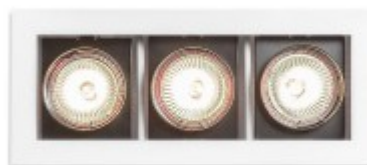

Další specifikace:

Použití: Osvětlení moderních, zejména bytových interiérů.

Výhodné vlastnosti: Dobrá cenová relace, moderní design.

Napájení: 12V

Patice světelného zdroje: Gx5,3 - nejčastěji bodové halogenové žárovky a LED světelné zdroje na 12V řady MR16

Způsob připojení svítidla: Přívodní kabel se zapojí do svorkovnice.

Krytí: IP20 - Výrobek je určen pro instalaci v suchém prostředí v interiérech.

Třída zařízení: III, Ochrana je zajištěna napájením prostřednictvím malého napětí. Pro napájení externím napáječem se doporučuje použití zdroje SELV.

Rozměry: 228x98mm, h=140mm. Uváděné rozměry jsou pouze informativní a výrobce je může změnit.

Materiál těleso: Hliník.

Povrchová úprava tělesa: Práškový lak.

Vypínač součástí výrobku: NE.

Regulace - stmívání - součástí výrobku: NE.

Možnost přídavné regulace - stmívání: ANO - v závislosti na možnostech stmívání použitého světelného zdroje a možnostech stmívání napájecího transformátoru.

Podmínka montážní polohy: Vestavné svítidlo stropní - určeno pro dolní montáž do sádkartonového stropu.

Ke zboží JE potřebné další příslušenství které NENÍ součástí balení výrobku: Napájecí zdroj (NENÍ součástí balení), světelný zdroj NENÍ součástí balení, nebo viz doporučené příslušenství.

Záruka: 24 měsíců.

Obvyklá dodací lhůta: 1 týden.

Obrázky produktu a ukázky realizace: