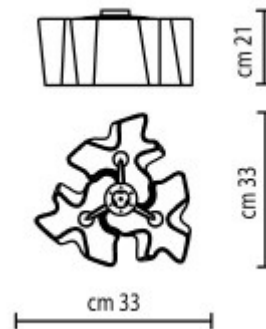

Další specifikace:

Použití: Moderní a reprezentativní osvětlení interiéru.

Možnost sestavovat různé obrazce z jednotlivých druhů stropních svítidel LOGICO

Napájení: 230V/50Hz

Patice světelného zdroje: E14, E27 - nejčastěji používaný druh objímky, jako jsou běžné hruškové žárovky, úsporné žárovky, LED žárovky atd. na 230V

Způsob připojení svítidla: Přívodní kabel se zapojuje do svorkovnice.

Krytí: IP20 - Výrobek je určen pro instalaci v suchém prostředí v interiérech.

Třída zařízení: II, Ochrana je zajištěna dvojitou izolací.

Rozměry: 660x350x660mm / 450x230x450mm / 330x210x330mm (Uváděné rozměry jsou pouze informativní a výrobce je může změnit)

Materiál tělesa: Kov.

Materiál difuzoru: Sklo

Vypínač součástí výrobku: NE.

Regulace - stmívání - součástí výrobku: NE.

Možnost přídavné regulace - stmívání: ANO - v závislosti na možnostech stmívání použitého světelného zdroje.

Podmínka montážní polohy: Stropní montáž.

Úspora: Zařízení šetří až 80% elektrické energie v porovnání s klasickou žárovkou v případě použití úsporných žárovek, nebo LED světelného zdroje..

Ke zboží JE potřebné další příslušenství které NENÍ součástí balení výrobku: Světelný zdroj (není součástí balení), nebo viz doporučené příslušenství.

Záruka na svítidlo 24 měsíců.

Obvyklá dodací lhůta: 5 týdnů.

Obrázky produktu a ukázky realizace: