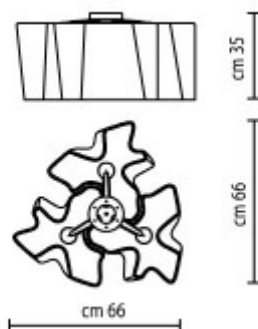

Další specifikace:

Použití: Moderní a reprezentativní osvětlení interiéru.

Možnost sestavovat různé obrazce z jednotlivých druhů stropních svítidel LOGICO

Napájení: 230V/50Hz

Patice světelného zdroje: E14, E27 - nejčastěji používaný druh objímky, jako jsou běžné hruškové žárovky, úsporné žárovky, LED žárovky atd. na 230V

Způsob připojení svítidla: Přívodní kabel se zapojuje do svorkovnice.

Krytí: IP20 - Výrobek je určen pro instalaci v suchém prostředí v interiérech.

Třída zařízení: II, Ochrana je zajištěna dvojitou izolací.

Rozměry: 660x350x660mm / 450x230x450mm / 330x210x330mm (Uváděné rozměry jsou pouze informativní a výrobce je může změnit)

Materiál tělesa: Kov.

Materiál difuzoru: Sklo

Vypínač součástí výrobku: NE.

Regulace - stmívání - součástí výrobku: NE.

Možnost přídavné regulace - stmívání: ANO - v závislosti na možnostech stmívání použitého světelného zdroje.

Podmínka montážní polohy: Stropní montáž.

Úspora: Zařízení šetří až 80% elektrické energie v porovnání s klasickou žárovkou v případě použití úsporných žárovek, nebo LED světelného zdroje..

Ke zboží JE potřebné další příslušenství které NENÍ součástí balení výrobku: Světelný zdroj (není součástí balení), nebo viz doporučené příslušenství.

Záruka na svítidlo 24 měsíců.

Obvyklá dodací lhůta: 5 týdnů.

Obrázky produktu a ukázky realizace: