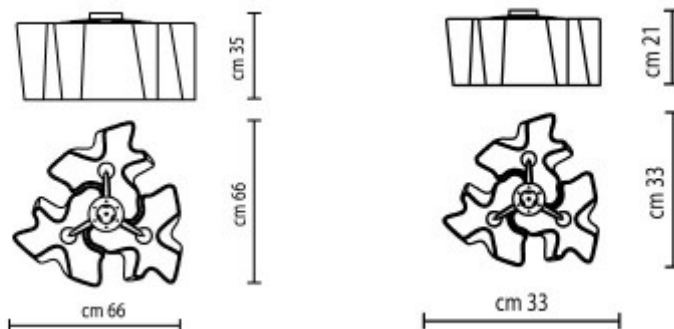

Další specifikace:

Použití: Moderní a reprezentativní osvětlení interiéru.

Možnost sestavovat různé obrazce z jednotlivých druhů stropních svítidel LOGICO

Napájení: 230V/50Hz

Patice světelného zdroje: E14, E27 - nejčastěji používaný druh objímky, jako jsou běžné hruškové žárovky, úsporné žárovky, LED žárovky atd. na 230V

Způsob připojení svítidla: Přívodní kabel se zapojuje do svorkovnice.

Krytí: IP20 - Výrobek je určen pro instalaci v suchém prostředí v interiérech.

Třída zařízen: II, Ochrana je zajištěna dvojitou izolací.

Rozměry: 660x350x660mm / 450x230x450mm / 330x210x330mm (Uváděné rozměry jsou pouze informativní a výrobce je může změnit)

Materiál těleso: Kov.

Materiál difusoru: Sklo

Vypínač součástí výrobku: NE.

Regulace - stmívání - součástí výrobku: NE.

Možnost přídavné regulace - stmívání: ANO - v závislosti na možnostech stmívání použitého světelného zdroje.

Podmínka montážní polohy: Stropní montáž.

Úspora: Zařízení šetří až 80% elektrické energie v porovnání s klasickou žárovkou v případě použití úsporných žárovek, nebo LED světelného zdroje..

Ke zboží JE potřebné další příslušenství které NENÍ součástí balení výrobku: Světelný zdroj (není součástí balení), nebo viz doporučené příslušenství.

Záruka na svítidlo 24 měsíců.

Obvyklá dodací lhůta: 5 týdnů.

Obrázky produktu a ukázky realizace: