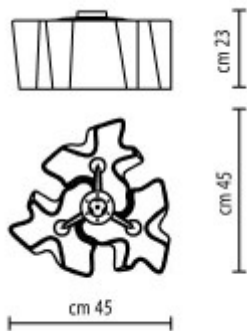

Kód	Název	Cena	Cena vč. DPH
0693020A	LOGICO SOFFITTO MINI 3X120° - Stropní, přisazené svítidlo, základna kov, povrch šedostříbrná, difuzor sklo satinované, pro žárovku 3x70W, E27, A60, 230V, IP20, 450x450mm, h=230mm	29 836,00 Kč	36 101,56 Kč
Dodavatel: A-LIGHT s.r.o., Vranovská 1226/94, 614 00 Brno, Česká republika. Tel.: +420 545 213 267, www.e-light.cz			

Veškeré údaje uvedené na této stránce jsou pouze informativní a výrobce může skutečné vlastnosti výrobku z různých důvodů bez předchozího upozornění změnit. Proto je nutno se po zakoupení řídit technickými údaji a podmínkami uvedených u vlastního výrobku. Pokud skutečné vlastnosti výrobku techniky či jinak neodpovídají údajům uvedeným na této stránce, nebo požadavkům spotřebitele, lze zboží bez udání důvodu ve lhůtě stanovené zákonem vrátit.

Na veškeré zboží je vydáno prohlášení o shodě v souladu s nařízením vlády 17/2003 Sb.

Svítidla a jejich příslušenství jsou elektrotechnické výrobky a podmínky jejich instalace se řídí příslušnými harmonizovanými normami ČSN-EN. Vyhodnocení možnosti aplikace a provedení instalace musí provádět osoba s elektrotechnickou kvalifikací a platnými oprávněními. Neneseme odpovědnost za škody způsobené neodbornou instalací.

<https://www.e-light.cz/artemide-logico-soffitto-mini-3x120-0693020a-prisazene-stropni-svitidlo-art1>