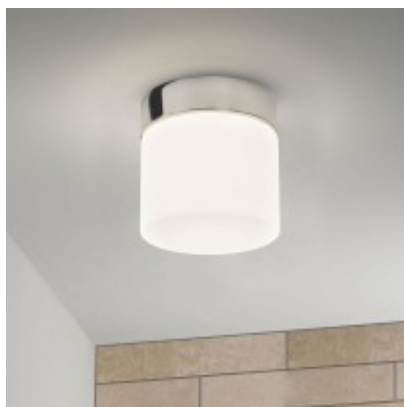

Další specifikace:

Použití: Pro osvětlení v moderních, zejména bytových interiérech.

Výhodné vlastnosti: Moderní design, dobrá cenová relace.

Popis: Kovová základna, skleněný difuzor.

Napájení: 230V/50Hz

Patice světelného zdroje: E27 - nejčastěji používaný světelný zdroj, jako jsou běžné hruškové žárovky, úsporné žárovky, LED žárovky atd. na 230V

Způsob připojení svítidla: Přívodní kabel se zapojí do svorkovnice.

Krytí: IP44 - Odolnost proti netlakové vodě stříkající ze všech stran - venkovní prostory vystavené dešti, v koupelnách nejméně zóna 1

Třída zařízení: I, Pro ochranu neživých částí je použit ochranný vodič PE.

Rozměry: d=170mm, h=170mm (Uváděné rozměry jsou pouze informativní a výrobce je může změnit)

Materiál tělesa: Kov.

Povrchová úprava tělesa: Chrom lesk

Materiál difusoru: Sklo

Vypínač součástí výrobku: NE.

Regulace - stmívání - součástí výrobku: NE.

Možnost přídavné regulace - stmívání: ANO - v závislosti na možnostech stmívání použitého světelného zdroje.

Podmínka montážní polohy: Stropní svítidlo.

Úspora: Zařízení šetří až 80% elektrické energie v porovnání s klasickou žárovkou v případě použití úsporných žárovek.

Ke zboží JE potřebné další příslušenství které NENÍ součástí balení výrobku: Světelný zdroj (není součástí balení).

Záruka na svítidlo 24 měsíců.

Obvyklá dodací lhůta: 4 týdny.

Obrázky produktu a ukázky realizace:

Kód	Název	Cena	Cena vč. DPH
8707998	INIO VÁLCOVÁ 1x60W E27 IP44 do koupelny - Stropní svítidlo, základna kov, povrch chrom lesk, difuzor sklo opál mat, pro žárovku 1x60W, E27 A60, 230V, do koupelny IP44, d=170mm, h=170mm.	3 302,00 Kč	3 995,42 Kč
Dodavatel: A-LIGHT s.r.o., Vranovská 1226/94, 614 00 Brno, Česká republika. Tel.: +420 545 213 267, www.e-light.cz			

Doporučené příslušenství: