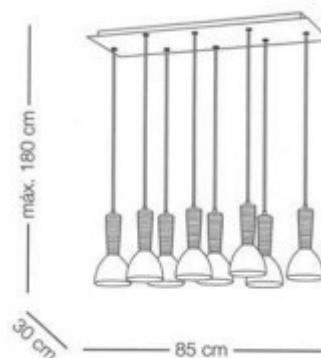

BELIO závěsná 8x M

Závěsné svítidlo, základna kov, povrch chrom, stínítko bílé sklo, 8x40W, E14, 230V, IP20, 850x300mm, závěs=max.1800mm

Popis:

Závěsné svítidlo, základna kov, povrch chrom, stínítko černé, nebo bílé sklo, 8x40W, E14, 230V, IP20, 850x300mm, závěs=max.1800mm lze zkrátit

Rozměry: 850x300mm, závěs=max.1800mm (Uváděné rozměry jsou pouze informativní a výrobce je může změnit)

Materiál tělesa: kov

Povrchová úprava tělesa: chrom

Materiál difusoru: sklo

Vypínač součástí výrobku: NE.

Regulace součástí výrobku: NE.

Možnost přídatné regulace - stmívání: ANO - v závislosti na možnostech stmívání použitého světelného zdroje.

Podmínka montážní polohy: závěsné

Úspora: Zařízení šetří až 80% elektrické energie v porovnání s klasickou žárovkou v případě použití úsporných žárovek, nebo LED světelného zdroje. .

Obvyklá dodací lhůta: 5 týdnů.

Obrázky produktu a ukázky realizace:

Kód	Název	Cena	Cena vč. DPH
4872912	BELIO závěsná 8x M - Závěsné svítidlo, základna kov, povrch chrom, stínítko bílé sklo, 8x40W, E14, 230V, IP20, 850x300mm, závěs=max.1800mm Dodavatel: A-LIGHT s.r.o., Vranovská 1226/94, 614 00 Brno, Česká republika. Tel.: +420 545 213 267, www.e-light.cz	12 519,60 Kč	15 148,72 Kč