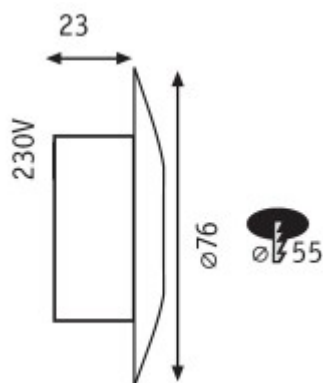

Napájení: 230V/50Hz

Energeticky úsporný LED světelný zdroj, svítivost LED cca 60lm/W,

Způsob připojení svítidla: Přívodní kabel se zapojí do svorkovnice.

Krytí: IP65 - Odolnost proti proudu vody s tlakem 100kN/m², přicházející ze všech stran - Venkovní prostory vystavené dešti, mokré a prašné průmyslové prostory. V koupelnách nejméně zóna 1

Třída zařízení: II, Ochrana je zajištěna dvojitou izolací.

Rozměry: d=76mm, h=23mm, vestavný otvor d=55mm (Uváděné rozměry jsou pouze informativní a výrobce je může změnit)

Materiál těleso: Plast.

Povrchová úprava tělesa: Opálová

Rámečky se ke svítidlu připevňují pomocí suchého zipu. (Rámečky nejsou součástí.)

Vypínač součástí výrobku: NE.

Regulace - stmívání - součástí výrobku: NE.

Možnost přídavné regulace - stmívání: NE, svítidlo nelze stmívat běžnými žárovkovými, ani jinými stmívači.

Podmínka montážní polohy: Vestavné svítidlo do stěny.

Úspora: Zařízení šetří až 80% elektrické energie v porovnání s klasickou žárovkou v případě použití LED světelného zdroje..

Ke zboží potřebné další příslušenství: Světelný zdroj JE součástí balení, napájecí zdroj NENÍ součástí balení, Rámeček NENÍ součástí balení, viz doporučené příslušenství.

Záruka: 24 měsíců.

Obvyklá dodací lhůta: 3 týdny.

Obrázky produktu a ukázky realizace: