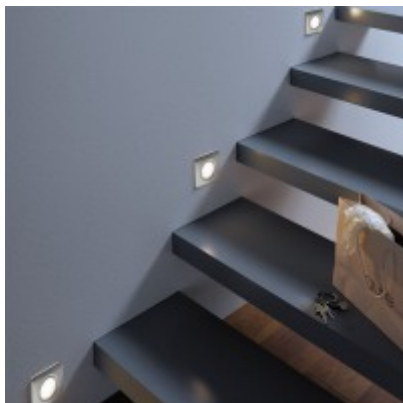

Kód	Název	Cena	Cena vč. DPH
06259	LED KU68 IP65 - Vestavné svítidlo, těleso plast, difuzor plast mat, LED 1,4W, teplá 3000K, 230V, IP65, d=76mm, h=23mm, montáž do instalační krabice KU68, rámeček SAMOSTATNĚ	1 164,70 Kč	1 409,29 Kč
Dodavatel: A-LIGHT s.r.o., Vranovská 1226/94, 614 00 Brno, Česká republika. Tel.: +420 545 213 267, www.e-light.cz			

Veškeré údaje uvedené na této stránce jsou pouze informativní a výrobce může skutečné vlastnosti výrobku z různých důvodů bez předchozího upozornění změnit. Proto je nutno se po zakoupení řídit technickými údaji a podmínkami uvedených u vlastního výrobku. Pokud skutečné vlastnosti výrobku techniky či jinak neodpovídají údajům uvedeným na této stránce, nebo požadavkům spotřebitele, lze zboží bez udání důvodu ve lhůtě stanovené zákonem vrátit.

Na veškeré zboží je vydáno prohlášení o shodě v souladu s nařízením vlády 17/2003 Sb.

Svítidla a jejich příslušenství jsou elektrotechnické výrobky a podmínky jejich instalace se řídí příslušnými harmonizovanými normami ČSN-EN. Vyhodnocení možnosti aplikace a provedení instalace musí provádět osoba s elektrotechnickou kvalifikací a platnými oprávněními. Neneseme odpovědnost za škody způsobené neodbornou instalací.

<https://www.e-light.cz/led-ku68-ip65-06259-vestavne-zapustne-svitidlo-do-steny-led-16012190>