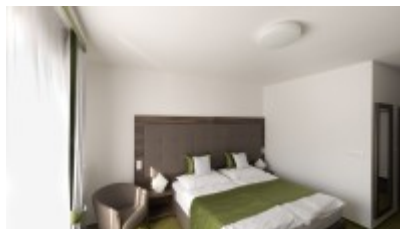

Kód	Název	Cena	Cena vč. DPH
EDN43030	EDNA 4,IN-22K74/026 - Stropní svítidlo, těleso kov, povrch bílá, difuzor sklo, opál, pro žárovku 2x10W, E27 A60, 230V, IP43, tř.1, d=420mm, h=115mm	2 977,70 Kč	3 603,02 Kč
Dodavatel: A-LIGHT s.r.o., Vranovská 1226/94, 614 00 Brno, Česká republika. Tel.: +420 545 213 267, www.e-light.cz			

Veškeré údaje uvedené na této stránce jsou pouze informativní a výrobce může skutečné vlastnosti výrobku z různých důvodů bez předchozího upozornění změnit. Proto je nutno se po zakoupení řídit technickými údaji a podmínkami uvedených u vlastního výrobku. Pokud skutečné vlastnosti výrobku techniky či jinak neodpovídají údajům uvedeným na této stránce, nebo požadavkům spotřebitele, lze zboží bez udání důvodu ve lhůtě stanovené zákonem vrátit.

Na veškeré zboží je vydáno prohlášení o shodě v souladu s nařízením vlády 17/2003 Sb.

Svítidla a jejich příslušenství jsou elektrotechnické výrobky a podmínky jejich instalace se řídí příslušnými harmonizovanými normami ČSN-EN. Vyhodnocení možnosti aplikace a provedení instalace musí provádět osoba s elektrotechnickou kvalifikací a platnými oprávněními. Neneseme odpovědnost za škody způsobené neodbornou instalací.

<https://www.e-light.cz/osmont-edna-4in-22k74026-43030-prisazene-stropni-svitidlo-do-koupelny-osm>