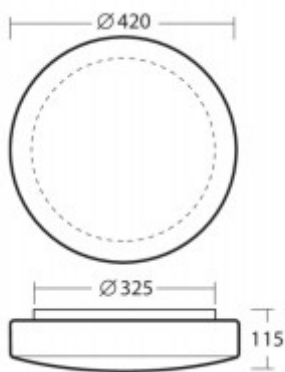

Kód	Název	Cena	Cena vč. DPH
EDN43030	EDNA 4,IN-22K74/026 - Stropní svítidlo, těleso kov, povrch bílá, difuzor sklo, opál, pro žárovku 2x10W, E27 A60, 230V, IP43, tř.1, d=420mm, h=115mm Dodavatel: A-LIGHT s.r.o., Vranovská 1226/94, 614 00 Brno, Česká republika. Tel.: +420 545 213 267, www.e-light.cz	2 977,70 Kč	3 603,02 Kč

Veškeré údaje uvedené na této stránce jsou pouze informativní a výrobce může skutečné vlastnosti výrobku z různých důvodů bez předchozího upozornění změnit. Proto je nutno se po zakoupení řídit technickými údaji a podmínkami uvedených u vlastního výrobku. Pokud skutečné vlastnosti výrobku techniky či jinak neodpovídají údajům uvedeným na této stránce, nebo požadavkům spotřebitele, lze zboží bez udání důvodu ve lhůtě stanovené zákonem vrátit.

Na veškeré zboží je vydáno prohlášení o shodě v souladu s nařízením vlády 17/2003 Sb.

Svítidla a jejich příslušenství jsou elektrotechnické výrobky a podmínky jejich instalace se řídí příslušnými harmonizovanými normami ČSN-EN. Vyhodnocení možnosti aplikace a provedení instalace musí provádět osoba s elektrotechnickou kvalifikací a platnými oprávněními. Neneseme odpovědnost za škody způsobené neodbornou instalací.

<https://www.e-light.cz/osmont-edna-4in-22k74026-43030-prisazene-stropni-svitidlo-do-koupelny-osm>