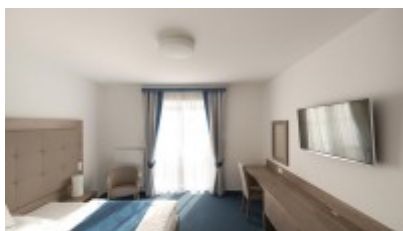

Kód	Název	Cena	Cena vč. DPH
EDN43030	EDNA 4,IN-22K74/026 - Stropní svítidlo, těleso kov, povrch bílá, difuzor sklo, opál, pro žárovku 2x10W, E27 A60, 230V, IP43, tř.1, d=420mm, h=115mm	2 977,70 Kč	3 603,02 Kč
Dodavatel: A-LIGHT s.r.o., Vranovská 1226/94, 614 00 Brno, Česká republika. Tel.: +420 545 213 267, www.e-light.cz			

Veškeré údaje uvedené na této stránce jsou pouze informativní a výrobce může skutečné vlastnosti výrobku z různých důvodů bez předchozího upozornění změnit. Proto je nutno se po zakoupení řídit technickými údaji a podmínkami uvedených u vlastního výrobku. Pokud skutečné vlastnosti výrobku techniky či jinak neodpovídají údajům uvedeným na této stránce, nebo požadavkům spotřebitele, lze zboží bez udání důvodu ve lhůtě stanovené zákonem vrátit.

Na veškeré zboží je vydáno prohlášení o shodě v souladu s nařízením vlády 17/2003 Sb.

Svítidla a jejich příslušenství jsou elektrotechnické výrobky a podmínky jejich instalace se řídí příslušnými harmonizovanými normami ČSN-EN. Vyhodnocení možnosti aplikace a provedení instalace musí provádět osoba s elektrotechnickou kvalifikací a platnými oprávněními. Neneseme odpovědnost za škody způsobené neodbornou instalací.

<https://www.e-light.cz/osmont-edna-4in-22k74026-43030-prisazene-stropni-svitidlo-do-koupelny-osm>