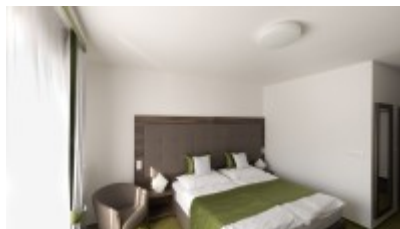

Kód	Název	Cena	Cena vč. DPH
EDN43030	EDNA 4,IN-22K74/026 - Stropní svítidlo, těleso kov, povrch bílá, difuzor sklo, opál, pro žárovku 2x10W, E27 A60, 230V, IP43, tř.1, d=420mm, h=115mm Dodavatel: A-LIGHT s.r.o., Vranovská 1226/94, 614 00 Brno, Česká republika. Tel.: +420 545 213 267, www.e-light.cz	2 977,70 Kč	3 603,02 Kč

Veškeré údaje uvedené na této stránce jsou pouze informativní a výrobce může skutečné vlastnosti výrobku z různých důvodů bez předchozího upozornění změnit. Proto je nutno se po zakoupení řídit technickými údaji a podmínkami uvedených u vlastního výrobku. Pokud skutečné vlastnosti výrobku techniky či jinak neodpovídají údajům uvedeným na této stránce, nebo požadavkům spotřebitele, lze zboží bez udání důvodu ve lhůtě stanovené zákonem vrátit.

Na veškeré zboží je vydáno prohlášení o shodě v souladu s nařízením vlády 17/2003 Sb.

Svítidla a jejich příslušenství jsou elektrotechnické výrobky a podmínky jejich instalace se řídí příslušnými harmonizovanými normami ČSN-EN. Vyhodnocení možnosti aplikace a provedení instalace musí provádět osoba s elektrotechnickou kvalifikací a platnými oprávněními. Neneseme odpovědnost za škody způsobené neodbornou instalací.

<https://www.e-light.cz/osmont-edna-4in-22k74026-43030-prisazene-stropni-svitidlo-do-koupelny-osm>