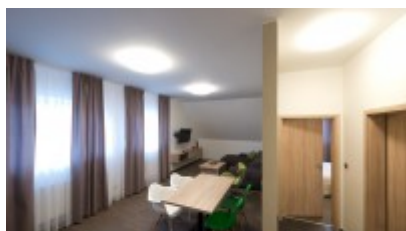

Kód	Název	Cena	Cena vč. DPH
EDN43030	EDNA 4,IN-22K74/026 - Stropní svítidlo, těleso kov, povrch bílá, difuzor sklo, opál, pro žárovku 2x10W, E27 A60, 230V, IP43, tř.1, d=420mm, h=115mm Dodavatel: A-LIGHT s.r.o., Vranovská 1226/94, 614 00 Brno, Česká republika. Tel.: +420 545 213 267, www.e-light.cz	2 977,70 Kč	3 603,02 Kč

Veškeré údaje uvedené na této stránce jsou pouze informativní a výrobce může skutečné vlastnosti výrobku z různých důvodů bez předchozího upozornění změnit. Proto je nutno se po zakoupení řídit technickými údaji a podmínkami uvedených u vlastního výrobku. Pokud skutečné vlastnosti výrobku techniky či jinak neodpovídají údajům uvedeným na této stránce, nebo požadavkům spotřebitele, lze zboží bez udání důvodu ve lhůtě stanovené zákonem vrátit.

Na veškeré zboží je vydáno prohlášení o shodě v souladu s nařízením vlády 17/2003 Sb.

Svítidla a jejich příslušenství jsou elektrotechnické výrobky a podmínky jejich instalace se řídí příslušnými harmonizovanými normami ČSN-EN. Vyhodnocení možnosti aplikace a provedení instalace musí provádět osoba s elektrotechnickou kvalifikací a platnými oprávněními. Neneseme odpovědnost za škody způsobené neodbornou instalací.

<https://www.e-light.cz/osmont-edna-4in-22k74026-43030-prisazene-stropni-svitidlo-do-koupelny-osm>