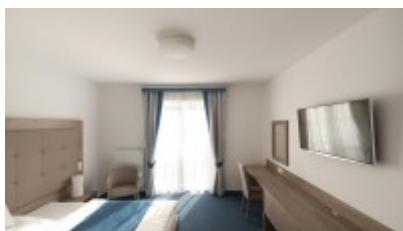

Kód	Název	Cena	Cena vč. DPH
EDN43030	EDNA 4,IN-22K74/026 - Stropní svítidlo, těleso kov, povrch bílá, difuzor sklo, opál, pro žárovku 2x10W, E27 A60, 230V, IP43, tř.1, d=420mm, h=115mm Dodavatel: A-LIGHT s.r.o., Vranovská 1226/94, 614 00 Brno, Česká republika. Tel.: +420 545 213 267, www.e-light.cz	2 977,70 Kč	3 603,02 Kč

Veškeré údaje uvedené na této stránce jsou pouze informativní a výrobce může skutečné vlastnosti výrobku z různých důvodů bez předchozího upozornění změnit. Proto je nutno se po zakoupení řídit technickými údaji a podmínkami uvedených u vlastního výrobku. Pokud skutečné vlastnosti výrobku techniky či jinak neodpovídají údajům uvedeným na této stránce, nebo požadavkům spotřebitele, lze zboží bez udání důvodu ve lhůtě stanovené zákonem vrátit.

Na veškeré zboží je vydáno prohlášení o shodě v souladu s nařízením vlády 17/2003 Sb.

Svítidla a jejich příslušenství jsou elektrotechnické výrobky a podmínky jejich instalace se řídí příslušnými harmonizovanými normami ČSN-EN. Vyhodnocení možnosti aplikace a provedení instalace musí provádět osoba s elektrotechnickou kvalifikací a platnými oprávněními. Neneseme odpovědnost za škody způsobené neodbornou instalací.

<https://www.e-light.cz/osmont-edna-4in-22k74026-43030-prisazene-stropni-svitidlo-do-koupelny-osm>