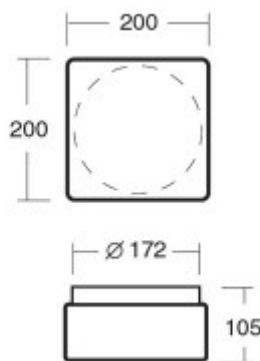

Popis: Kovová základna - třída zařízení I (ochranný vodič PE). Plastová základna třída zařízení II (dvojitá izolace), skleněný difuzor.

Napájení: 230V/50Hz

Patice světelného zdroje - dle jednotlivých typů provedení svítidla na této stránce níže.

Způsob připojení svítidla: Přívodní kabel se zapojí do svorkovnice.

Krytí: IP43 - Odolnost proti kapající vodě pod úhlem max 60° - Venkovní prostory vystavené dešti, v koupelnách nejméně zóna 2

Třída zařízení (KOV): I, Pro ochranu neživých částí je použit ochranný vodič PE.

Třída zařízení (POLYKARBONÁT): II, Ochrana je zajištěna dvojitou izolací

Rozměry: 200x200x105mm (Uváděné rozměry jsou pouze informativní a výrobce je může změnit)

Materiál těleso: Kov nebo polykarbonát

Materiál difusoru: Sklo triplex

Vypínač součástí výrobku: NE.

Regulace - stmívání - součástí výrobku: NE.

Možnost přídatné regulace - stmívání: ANO - v závislosti na možnostech stmívání použitého světelného zdroje.

Podmínka montážní polohy: Přisazená svítidla - jsou vhodná jak pro instalaci na strop nebo na stěnu.

Úspora: Zařízení šetří až 80% elektrické energie v porovnání s klasickou žárovkou v případě použití úsporných žárovek, nebo LED světelného zdroje..

Ke zboží JE potřebné další příslušenství které NENÍ součástí balení výrobku: Světelný zdroj (není součástí balení).

Záruka: 24 měsíců.

Obvyklá dodací lhůta: 10 dnů.

Obrázky produktu a ukázky realizace:

Kód	Název	Cena	Cena vč. DPH
20012	033, LINA 1NÁHRADNÍ SKLO - NÁHRADNÍ SKLO, difuzor pro svítidlo, materiál sklo, triplex opál mat, pro svítidlo, d=220mm	1 042,60 Kč	1 261,55 Kč
Dodavatel: A-LIGHT s.r.o., Vranovská 1226/94, 614 00 Brno, Česká republika. Tel.: +420 545 213 267, www.e-light.cz