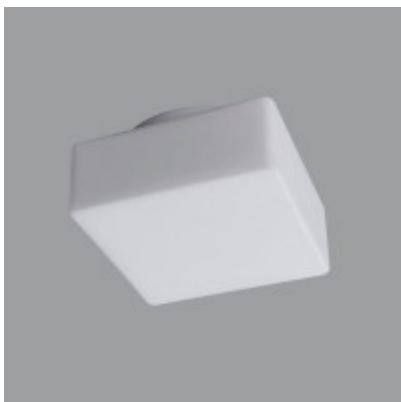

Popis: Kovová základna - třída zařízení I (ochranný vodič PE). Plastová základna třída zařízení II (dvojitá izolace), skleněný difuzor.

Napájení: 230V/50Hz

Patice světelného zdroje - dle jednotlivých typů provedení svítidla na této stránce níže.

Způsob připojení svítidla: Přívodní kabel se zapojí do svorkovnice.

Krytí: IP43 - Odolnost proti kapající vodě pod úhlem max 60° - Venkovní prostory vystavené dešti, v koupelnách nejméně zóna 2

Třída zařízení (KOV): I, Pro ochranu neživých částí je použit ochranný vodič PE.

Třída zařízení (POLYKARBONÁT): II, Ochrana je zajištěna dvojitou izolací

Rozměry: 200x200x105mm (Uváděné rozměry jsou pouze informativní a výrobce je může změnit)

Materiál těleso: Kov nebo polykarbonát

Materiál difusoru: Sklo triplex

Vypínač součástí výrobku: NE.

Regulace - stmívání - součástí výrobku: NE.

Možnost přídatné regulace - stmívání: ANO - v závislosti na možnostech stmívání použitého světelného zdroje.

Podmínka montážní polohy: Přisazená svítidla - jsou vhodná jak pro instalaci na strop nebo na stěnu.

Úspora: Zařízení šetří až 80% elektrické energie v porovnání s klasickou žárovkou v případě použití úsporných žárovek, nebo LED světelného zdroje..

Ke zboží JE potřebné další příslušenství které NENÍ součástí balení výrobku: Světelný zdroj (není součástí balení).

Záruka: 24 měsíců.

Obvyklá dodací lhůta: 10 dnů.

Obrázky produktu a ukázky realizace:

Kód	Název	Cena	Cena vč. DPH
20012	033, LINA 1NÁHRADNÍ SKLO - NÁHRADNÍ SKLO, difuzor pro svítidlo, materiál sklo, triplex opál mat, pro svítidlo, d=220mm	1 042,60 Kč	1 261,55 Kč
Dodavatel: A-LIGHT s.r.o., Vranovská 1226/94, 614 00 Brno, Česká republika. Tel.: +420 545 213 267, www.e-light.cz