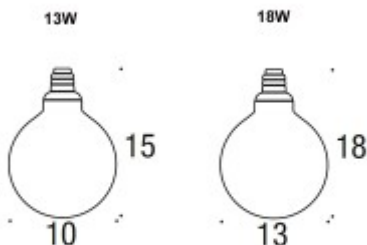

Zářivka

VÝPRODEJ Světelný zdroj, úsporná žárovka, baňka pískovaná mat, 13W, E27, teplá 2700K, 662lm, Ra80, 230V, d=100mm, střední životnost 8000 hodin, 30.000 cyklů zap/vyp, start do 2s

Popis:

Světelný zdroj, úsporná žárovka, zářivka baňka pískovaná mat, 13W/662lm, 18W/1008lm, E27, teplá 2700K, střední životnost 8000 hodin, 30.000 cyklů zap/vyp, 230V, start do 2s

Další specifikace:

Použití: zejména v dekorativních, bytových svítidlech

Výhodné vlastnosti: Energeticky úsporný světelný zdroj, s dlouhou dobou života.

Napájení: 230V/50Hz

Patice světelného zdroje: E27 - nejčastěji používaný druh objímky, jako jsou běžné hruškové žárovky, úsporné žárovky, LED žárovky atd. na 230V

Stupeň podání barev: 80-89

Rozměry: dle typu. Uváděné rozměry jsou pouze informativní a výrobce je může změnit.

Materiál těleso: Plast sklo

Záruka na světelný zdroj platí dle podmínek výrobce pro střední dobu života světelného zdroje, nejvýše však 24 měsíců.

Obvyklá dodací lhůta: 10 dnů.

Obrázky produktu a ukázky realizace:

Kód	Název	Cena	Cena vč. DPH
24519929	Zářivka - VÝPRODEJ Světelný zdroj, úsporná žárovka, baňka pískovaná mat, 13W, E27, teplá 2700K, 662lm, Ra80, 230V, d=100mm, střední životnost 8000 hodin, 30.000 cyklů zap/vyp, start do 2s Dodavatel: A-LIGHT s.r.o., Vranovská 1226/94, 614 00 Brno, Česká republika. Tel.: +420 545 213 267, www.e-light.cz	10,00 Kč	12,10 Kč

Doporučené příslušenství:

Kód	Název	Cena	Cena vč. DPH
DA493-8	LED žárovka 10W, E27, A60 - VÝPRODEJ Světelný zdroj LED žárovka, základna hliník, povrch bílá, difuzor plast opál, LED 10W, E27, A60, neutrální 4000K, 810lm, vyzař. úhel 270°, stř. život. 25.000hod, 230V, rozměry d=60mm, h=117 Dodavatel: A-LIGHT s.r.o., Vranovská 1226/94, 614 00 Brno, Česká republika. Tel.: +420 545 213 267, www.e-light.cz	na dotaz	na dotaz
DA492Z-8	LED žárovka E27 A60 12W - VÝPRODEJ Světelný zdroj LED žárovka, základna hliník, povrch bílá, difuzor plast opál, LED 12W, E27, A60, teplá 3000K, 1010lm, vyzař. úhel 270°, stř. život. 25.000h, 230V, rozměry, d=60mm, h=111mm Dodavatel: A-LIGHT s.r.o., Vranovská 1226/94, 614 00 Brno, Česká republika. Tel.: +420 545 213 267, www.e-light.cz	29,40 Kč	35,57 Kč