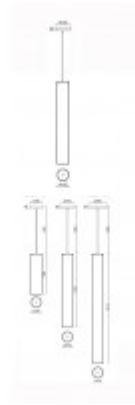

Kód	Název	Cena	Cena vč. DPH
SUB60022	SUBRA 120W - Závěsné svítidlo, základna kov, povrch černá, difuzor plast opál, LED 120W, 15450lm, teplá 3000K, Ra80, 230V, IP20, tř.1, rozměry d=150mm, h=1510mm, vč závěs kabelu l=1000mm, lze zkrátit.	16 277,70 Kč	19 696,02 Kč
Dodavatel: A-LIGHT s.r.o., Vranovská 1226/94, 614 00 Brno, Česká republika. Tel.: +420 545 213 267, www.e-light.cz			

Veškeré údaje uvedené na této stránce jsou pouze informativní a výrobce může skutečné vlastnosti výrobku z různých důvodů bez předchozího upozornění změnit. Proto je nutno se po zakoupení řídit technickými údaji a podmínkami uvedených u vlastního výrobku. Pokud skutečné vlastnosti výrobku techniky či jinak neodpovídají údajům uvedeným na této stránce, nebo požadavkům spotřebitele, lze zboží bez udání důvodu ve lhůtě stanovené zákonem vrátit.

Na veškeré zboží je vydáno prohlášení o shodě v souladu s nařízením vlády 17/2003 Sb.

Svítidla a jejich příslušenství jsou elektrotechnické výrobky a podmínky jejich instalace se řídí příslušnými harmonizovanými normami ČSN-EN. Vyhodnocení možnosti aplikace a provedení instalace musí provádět osoba s elektrotechnickou kvalifikací a platnými oprávněními. Neneseme odpovědnost za škody způsobené neodbornou instalací.

<https://www.e-light.cz/osmont-subra-sub60022-zavesne-svitidlo-osm>