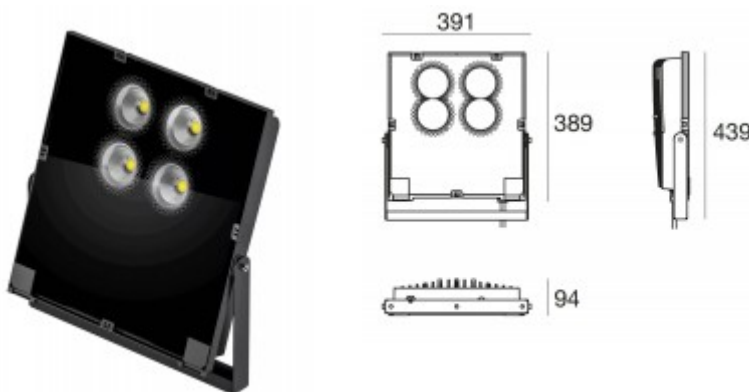

Další specifikace:

Použití: Osvětlení v exteriéru jako osvětlení architektury, kostelů, zeleně

Výhodné vlastnosti: Úzký vyzařovací úhel 17°, 25°, 50°, vhodný pro osvětlení vysokých budov a architektury

Napájení: 230V/50Hz

Energeticky úsporný LED světelný zdroj, svítivost LED cca 90lm/W,

Způsob připojení svítidla: Přívodní kabel se zapojí do svorkovnice.

Krytí: IP66 - Odolnost proti proudu vody s tlakem 100kN/m2, přicházející ze všech stran, venkovní prostory vystavené dešti, prašné a mokré průmyslové prostory. V koupelnách nejméně zóna 1

Třída zařízení: I, Pro ochranu neživých částí je použit ochranný vodič PE.

Rozměry: 391x389x94mm. Uváděné rozměry jsou pouze informativní a výrobce je může změnit.

Materiál těleso: Hliník.

Povrchová úprava tělesa: Práškový lak.

Krycí sklo čiré.

Vypínač součástí výrobku: NE.

Regulace - stmívání - součástí výrobku: ANO/NE dle provedení, DALI, stmívač není součástí dodávky.

Podmínka montážní polohy: Není.

Úspora: Zařízení šetří až 80% elektrické energie v porovnání s klasickou žárovkou.

Ke zboží NENÍ potřebné další příslušenství: Světelný zdroj JE součástí svítidla.

Záruka: 24 měsíců.

Obvyklá dodací lhůta: 5 týdnů.

Obrázky produktu a ukázky realizace:

Kód	Název	Cena	Cena vč. DPH
16143-D-69	ARCHIT LED 180W, IP66 - Reflektor bodový venkovní, těleso hliník, povrch černá, LED 180W, 18636lm, teplá 3000K, vyzař úhel 25°, Ra80, stmívání DALI, 230V, IK08, IP66, tř.1, rozměry 391x389x94mm	29 999,70 Kč	36 299,64 Kč
Dodavatel: A-LIGHT s.r.o., Vranovská 1226/94, 614 00 Brno, Česká republika. Tel.: +420 545 213 267, www.e-light.cz			

Doporučené příslušenství: