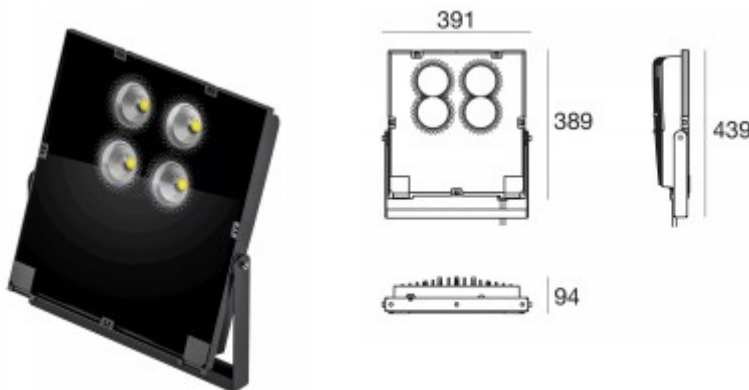

Další specifikace:

Použití: Osvětlení v exteriéru jako osvětlení architektury, kostelů, zeleně

Výhodné vlastnosti: Úzký vyzařovací úhel 17°, 25°, 50°, vhodný pro osvětlení vysokých budov a architektury

Napájení: 230V/50Hz

Energeticky úsporný LED světelný zdroj, svítivost LED cca 90lm/W,

Způsob připojení svítidla: Přívodní kabel se zapojí do svorkovnice.

Krytí: IP66 - Odolnost proti proudu vody s tlakem 100kN/m2, přicházející ze všech stran, venkovní prostory vystavené dešti, prašné a mokré průmyslové prostory. V koupelnách nejméně zóna 1

Třída zařízení: I, Pro ochranu neživých částí je použit ochranný vodič PE.

Rozměry: 391x389x94mm. Uváděné rozměry jsou pouze informativní a výrobce je může změnit.

Materiál těleso: Hliník.

Povrchová úprava tělesa: Práškový lak.

Krycí sklo čiré.

Vypínač součástí výrobku: NE.

Regulace - stmívání - součástí výrobku: ANO/NE dle provedení, DALI, stmívač není součástí dodávky.

Podmínka montážní polohy: Není.

Úspora: Zařízení šetří až 80% elektrické energie v porovnání s klasickou žárovkou.

Ke zboží NENÍ potřebné další příslušenství: Světelný zdroj JE součástí svítidla.

Záruka: 24 měsíců.

Obvyklá dodací lhůta: 5 týdnů.

Obrázky produktu a ukázky realizace:

Kód	Název	Cena	Cena vč. DPH
16143-D-69	ARCHIT LED 180W, IP66 - Reflektor bodový venkovní, těleso hliník, povrch černá, LED 180W, 18636lm, teplá 3000K, vyzař úhel 25°, Ra80, stmívání DALI, 230V, IK08, IP66, tř.1, rozměry 391x389x94mm	29 999,70 Kč	36 299,64 Kč
Dodavatel: A-LIGHT s.r.o., Vranovská 1226/94, 614 00 Brno, Česká republika. Tel.: +420 545 213 267, www.e-light.cz			

Doporučené příslušenství: