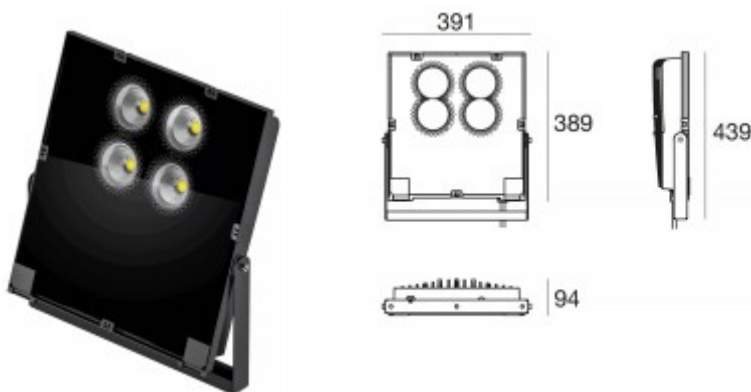

Další specifikace:

Použití: Osvětlení v exteriéru jako osvětlení architektury, kostelů, zeleně

Výhodné vlastnosti: Úzký vyzařovací úhel 17°, 25°, 50°, vhodný pro osvětlení vysokých budov a architektury

Napájení: 230V/50Hz

Energeticky úsporný LED světelný zdroj, svítivost LED cca 90lm/W,

Způsob připojení svítidla: Přívodní kabel se zapojí do svorkovnice.

Krytí: IP66 - Odolnost proti proudu vody s tlakem 100kN/m2, přicházející ze všech stran, venkovní prostory vystavené dešti, prašné a mokré průmyslové prostory. V koupelnách nejméně zóna 1

Třída zařízení: I, Pro ochranu neživých částí je použit ochranný vodič PE.

Rozměry: 391x389x94mm. Uváděné rozměry jsou pouze informativní a výrobce je může změnit.

Materiál těleso: Hliník.

Povrchová úprava tělesa: Práškový lak.

Krycí sklo čiré.

Vypínač součástí výrobku: NE.

Regulace - stmívání - součástí výrobku: ANO/NE dle provedení, DALI, stmívač není součástí dodávky.

Podmínka montážní polohy: Není.

Úspora: Zařízení šetří až 80% elektrické energie v porovnání s klasickou žárovkou.

Ke zboží NENÍ potřebné další příslušenství: Světelný zdroj JE součástí svítidla.

Záruka: 24 měsíců.

Obvyklá dodací lhůta: 5 týdnů.

Obrázky produktu a ukázky realizace:

Kód	Název	Cena	Cena vč. DPH
16143-D-69	ARCHIT LED 180W, IP66 - Reflektor bodový venkovní, těleso hliník, povrch černá, LED 180W, 18636lm, teplá 3000K, vyzař úhel 25°, Ra80, stmívání DALI, 230V, IK08, IP66, tř.1, rozměry 391x389x94mm	29 999,70 Kč	36 299,64 Kč
Dodavatel: A-LIGHT s.r.o., Vranovská 1226/94, 614 00 Brno, Česká republika. Tel.: +420 545 213 267, www.e-light.cz			

Veškeré údaje uvedené na této stránce jsou pouze informativní a výrobce může skutečné vlastnosti výrobku z různých důvodů bez předchozího upozornění změnit. Proto je nutno se po zakoupení řídit technickými údaji a podmínkami uvedených u vlastního výrobku. Pokud skutečné vlastnosti výrobku techniky či jinak neodpovídají údajům uvedeným na této stránce, nebo požadavkům spotřebitele, lze zboží bez udání důvodu ve lhůtě stanovené zákonem vrátit.