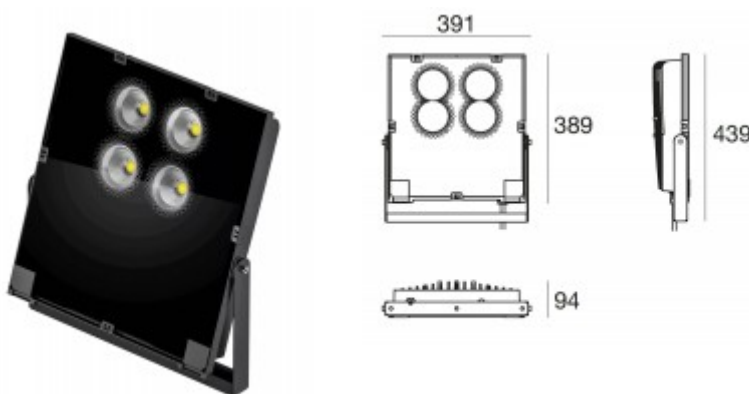

Další specifikace:

Použití: Osvětlení v exteriéru jako osvětlení architektury, kostelů, zeleně

Výhodné vlastnosti: Úzký vyzařovací úhel 17°, 25°, 50°, vhodný pro osvětlení vysokých budov a architektury

Napájení: 230V/50Hz

Energeticky úsporný LED světelný zdroj, svítivost LED cca 90lm/W,

Způsob připojení svítidla: Přívodní kabel se zapojí do svorkovnice.

Krytí: IP66 - Odolnost proti proudu vody s tlakem 100kN/m², přicházející ze všech stran, venkovní prostory vystavené dešti, prašné a mokré průmyslové prostory. V koupelnách nejméně zóna 1

Třída zařízení: I, Pro ochranu neživých částí je použit ochranný vodič PE.

Rozměry: 391x389x94mm. Uváděné rozměry jsou pouze informativní a výrobce je může změnit.

Materiál těleso: Hliník.

Povrchová úprava těleso: Práškový lak.

Krycí sklo čiré.

Vypínač součástí výrobku: NE.

Regulace - stmívání - součástí výrobku: ANO/NE dle provedení, DALI, stmívač není součástí dodávky.

Podmínka montážní polohy: Není.

Úspora: Zařízení šetří až 80% elektrické energie v porovnání s klasickou žárovkou.

Ke zboží NENÍ potřebné další příslušenství: Světelný zdroj JE součástí svítidla.

Záruka: 24 měsíců.

Obvyklá dodací lhůta: 5 týdnů.

Obrázky produktu a ukázky realizace:

Kód	Název	Cena	Cena vč. DPH
16144-M-39	ARCHIT LED 180W, IP66 - Reflektor bodový venkovní, těleso hliník, povrch černá, LED 180W, 18636lm, neutrální 4000K, vyzař úhel 50°, Ra80, 230V, IK08, IP66, tř.1, rozměry 391x389x94mm	28 361,70 Kč	34 317,66 Kč
Dodavatel: A-LIGHT s.r.o., Vranovská 1226/94, 614 00 Brno, Česká republika. Tel.: +420 545 213 267, www.e-light.cz			

Veškeré údaje uvedené na této stránce jsou pouze informativní a výrobce může skutečné vlastnosti výrobku z různých důvodů bez předchozího upozornění změnit. Proto je nutno se po zakoupení řídit technickými údaji a podmínkami uvedených u vlastního výrobku. Pokud skutečné vlastnosti výrobku techniky či jinak neodpovídají údajům uvedeným na této stránce, nebo požadavkům spotřebitele, lze zboží bez udání důvodu ve lhůtě stanovené zákonem vrátit.