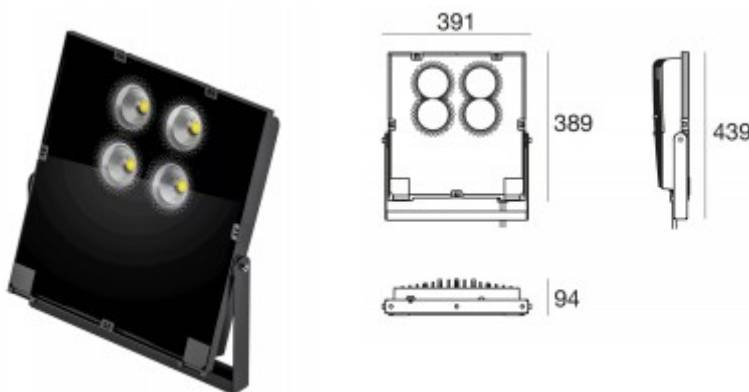

Další specifikace:

Použití: Osvětlení v exteriéru jako osvětlení architektury, kostelů, zeleně

Výhodné vlastnosti: Úzký vyzařovací úhel 17°, 25°, 50°, vhodný pro osvětlení vysokých budov a architektury

Napájení: 230V/50Hz

Energeticky úsporný LED světelný zdroj, svítivost LED cca 90lm/W,

Způsob připojení svítidla: Přívodní kabel se zapojí do svorkovnice.

Krytí: IP66 - Odolnost proti proudu vody s tlakem 100kN/m2, přicházející ze všech stran, venkovní prostory vystavené dešti, prašné a mokré průmyslové prostory. V koupelnách nejméně zóna 1

Třída zařízení: I, Pro ochranu neživých částí je použit ochranný vodič PE.

Rozměry: 391x389x94mm. Uváděné rozměry jsou pouze informativní a výrobce je může změnit.

Materiál těleso: Hliník.

Povrchová úprava tělesa: Práškový lak.

Krycí sklo čiré.

Vypínač součástí výrobku: NE.

Regulace - stmívání - součástí výrobku: ANO/NE dle provedení, DALI, stmívač není součástí dodávky.

Podmínka montážní polohy: Není.

Úspora: Zařízení šetří až 80% elektrické energie v porovnání s klasickou žárovkou.

Ke zboží NENÍ potřebné další příslušenství: Světelný zdroj JE součástí svítidla.

Záruka: 24 měsíců.

Obvyklá dodací lhůta: 5 týdnů.

Obrázky produktu a ukázky realizace:

Kód	Název	Cena	Cena vč. DPH
16144-M-39	ARCHIT LED 180W, IP66 - Reflektor bodový venkovní, těleso hliník, povrch černá, LED 180W, 18636lm, neutrální 4000K, vyzař úhel 50°, Ra80, 230V, IK08, IP66, tř.1, rozměry 391x389x94mm	28 361,70 Kč	34 317,66 Kč
Dodavatel: A-LIGHT s.r.o., Vranovská 1226/94, 614 00 Brno, Česká republika. Tel.: +420 545 213 267, www.e-light.cz			

Veškeré údaje uvedené na této stránce jsou pouze informativní a výrobce může skutečné vlastnosti výrobku z různých důvodů bez předchozího upozornění změnit. Proto je nutno se po zakoupení řídit technickými údaji a podmínkami uvedených u vlastního výrobku. Pokud skutečné vlastnosti výrobku techniky či jinak neodpovídají údajům uvedeným na této stránce, nebo požadavkům spotřebitele, lze zboží bez udání důvodu ve lhůtě stanovené zákonem vrátit.