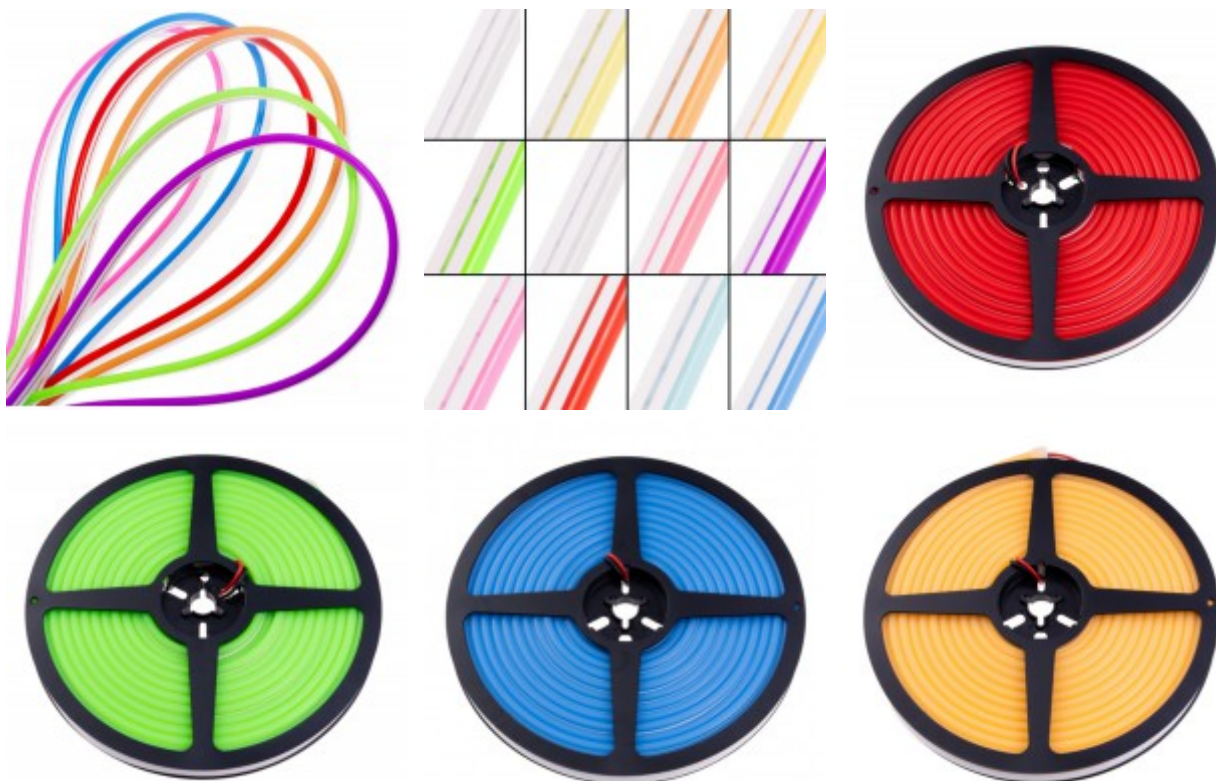

CAPELA LED 110

LED neon, těleso plast, 110LED/m, 10W/m, svítící ledově modře, Ra80, dělení po 9mm, vyzař úhel 240°, IP67, 12V, rozměry w=6mm, l=5000mm, cena za 1m.

Popis:

LED neon, těleso plast, 110LED/m, 10W/m, svítící červeně/zeleně/modře/žlutě/fialově/růžově/oranžově/červenorůžově/ledově modře/citrónově žlutě, Ra80, dělení po 9mm, vyzař úhel 240°, IP67, 12V, rozměry w=6mm, l=5000mm, cena za 1m

Materiál těleso: Plast

Pro zajištění správných provozních podmínek, musí být tento LED pásek instalován na chladicí podložku, nebo profil, s příslušnými chladicími parametry odpovídající výkonu LED pásku.

Úspora: Zařízení šetří až 80% elektrické energie v porovnání s klasickou žárovkou.

Záruka: 5 let

Obvyklá dodací lhůta: 5 dnů.

Obrázky produktu a ukázky realizace:

Kód	Název	Cena	Cena vč. DPH
923458	CAPELA LED 110 - LED neon, těleso plast, 110LED/m, 10W/m, svítící ledově modře, Ra80, dělení po 9mm, vyzář úhel 240°, IP67, 12V, rozměry w=6mm, l=5000mm, cena za 1m.	619,80 Kč	749,96 Kč
Dodavatel: A-LIGHT s.r.o., Vranovská 1226/94, 614 00 Brno, Česká republika. Tel.: +420 545 213 267, www.e-light.cz			