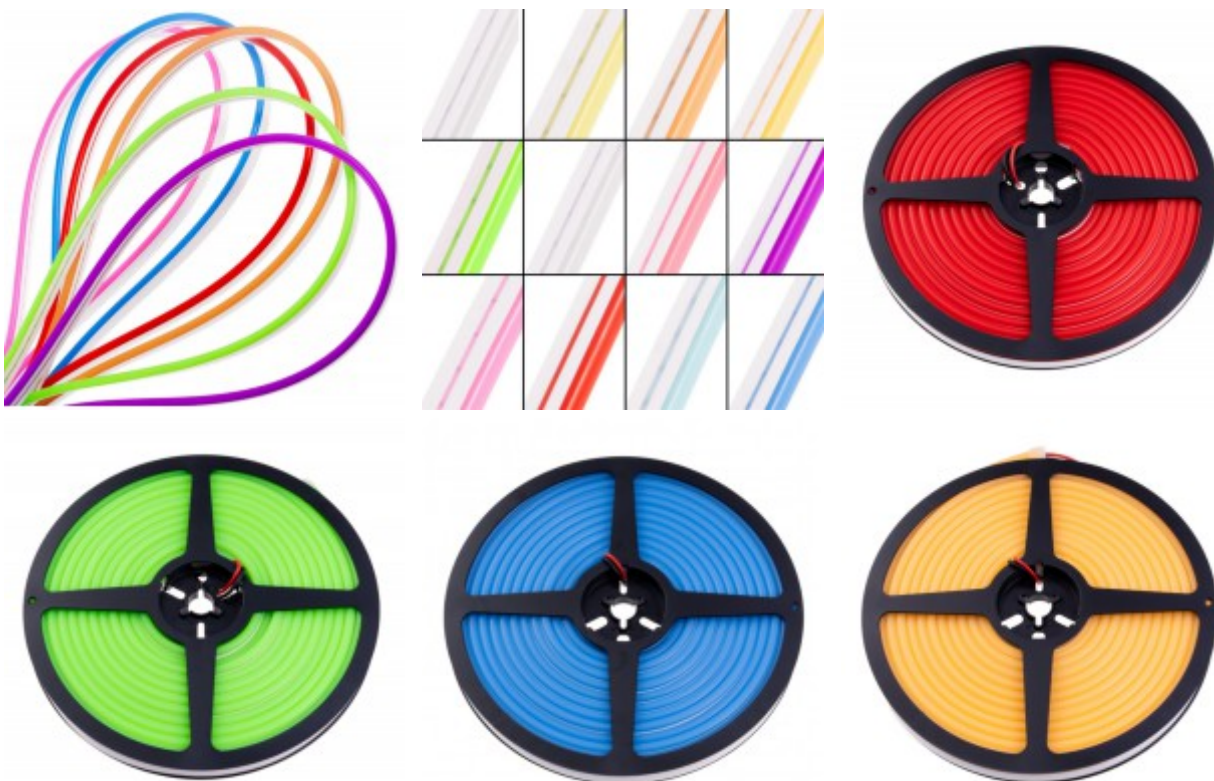

CAPELA LED 110

LED neon, těleso plast, 110LED/m, 10W/m, svítící červeně, Ra80, dělení po 9mm, vyzář úhel 240°, IP67, 12V, rozměry w=6mm, l=5000mm, cena za 1m.

Popis:

LED neon, těleso plast, 110LED/m, 10W/m, svítící červeně/zeleně/modře/žlutě/fialově/růžově/oranžově/červenorůžově/ledově modře/citrónově žlutě, Ra80, dělení po 9mm, vyzář úhel 240°, IP67, 12V, rozměry w=6mm, l=5000mm, cena za 1m

Materiál těleso: Plast

Pro zajištění správných provozních podmínek, musí být tento LED pásek instalován na chladicí podložku, nebo profil, s příslušnými chladicími parametry odpovídající výkonu LED pásku.

Úspora: Zařízení šetří až 80% elektrické energie v porovnání s klasickou žárovkou.

Záruka: 5 let

Obvyklá dodací lhůta: 5 dnů.

Obrázky produktu a ukázky realizace:

Kód	Název	Cena	Cena vč. DPH
923466	CAPELA LED 110 - LED neon, těleso plast, 110LED/m, 10W/m, svítící červeně, Ra80, dělení po 9mm, vyzař. úhel 240°, IP67, 12V, rozměry w=6mm, l=5000mm, cena za 1m.	619,80 Kč	749,96 Kč
Dodavatel: A-LIGHT s.r.o., Vranovská 1226/94, 614 00 Brno, Česká republika. Tel.: +420 545 213 267, www.e-light.cz			