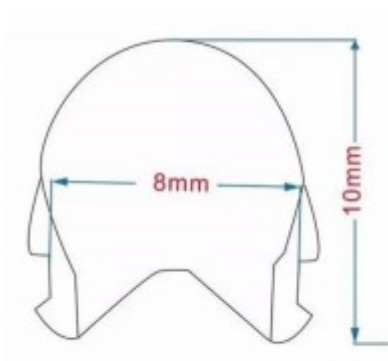

CISTIFO NEON 8x10mm

Prísazený silikonový profil, povrch citrónově žlutá, vertikálně ohebný, pro instalaci LED pásků šířky max w=8mm, rozměry 8x10mm, cena za 1m.

Popis:

Silikonový profil, povrch bílá/červená/zelená/modrá/žlutá/fialová/růžová/oranžová/červenorůžová/ledově modrá/citrónově žlutá, ohebný, pro instalaci LED pásků šířky max w=8mm, 8x10mm, cena za 1m

Další specifikace:

Použití: Pro instalaci LED pásku

Výhodné vlastnosti: Jedná se o silikonový návlek npro LED lásek maximální šířky 8mm, pomoc kterého vytvoříme LED neon

Popis: Silikonová základna.

Rozměry: 8x10mm.

Obrázky produktu a ukázky realizace:

1. Vyfrézuj drážku 2. Nalep LED pásek

5. Instalace profilu 6. Dokončete nápis

Kód	Název	Cena	Cena vč. DPH
882979	CISTIFO NEON 8x10mm - Přisazený silikonový profil, povrch citrónově žlutá, vertikálně ohebný, pro instalaci LED pásků šířky max w=8mm, rozměry 8x10mm, cena za 1m.	57,80 Kč	69,94 Kč
Dodavatel: A-LIGHT s.r.o., Vranovská 1226/94, 614 00 Brno, Česká republika. Tel.: +420 545 213 267, www.e-light.cz			