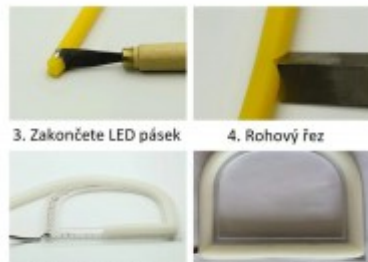

CISTIFO NEON 8x10mm

Prísazený silikonový profil, povrch citrónově žlutá, vertikálně ohebný, pro instalaci LED pásků šířky max w=8mm, rozměry 8x10mm, cena za 1m.

Popis:

Silikonový profil, povrch bílá/červená/zelená/modrá/žlutá/fialová/růžová/oranžová/červenorůžová/ledově modrá/citrónově žlutá, ohebný, pro instalaci LED pásků šířky max w=8mm, 8x10mm, cena za 1m

Další specifikace:

Použití: Pro instalaci LED pásku

Výhodné vlastnosti: Jedná se o silikonový návlek npro LED lásek maximální šířky 8mm, pomocí kterého vytvoříme LED neon

Popis: Silikonová základna.

Rozměry: 8x10mm.

Obrázky produktu a ukázky realizace:

1. Vyfrézuj drážku

2. Nalep LED pásek

3. Zakoňte LED pásek

4. Rohový řez

5. Instalace profilu

6. Dokončete nápis

Kód	Název	Cena	Cena vč. DPH
882979	CISTIFO NEON 8x10mm - Přisazený silikonový profil, povrch citrónově žlutá, vertikálně ohebný, pro instalaci LED pásků šířky max w=8mm, rozměry 8x10mm, cena za 1m.	57,80 Kč	69,94 Kč
Dodavatel: A-LIGHT s.r.o., Vranovská 1226/94, 614 00 Brno, Česká republika. Tel.: +420 545 213 267, www.e-light.cz			