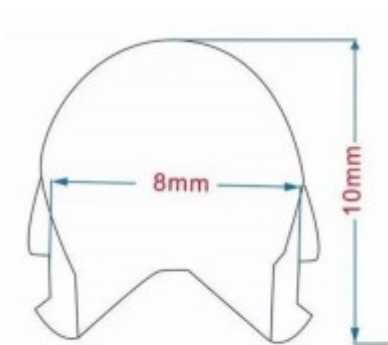

CISTIFO NEON 8x10mm

Prísazený silikonový profil, povrch citrónově žlutá, vertikálně ohebný, pro instalaci LED pásků šířky max w=8mm, rozměry 8x10mm, cena za 1m.

Popis:

Silikonový profil, povrch bílá/červená/zelená/modrá/žlutá/fialová/růžová/oranžová/červenorůžová/ledově modrá/citrónově žlutá, ohebný, pro instalaci LED pásků šířky max w=8mm, 8x10mm, cena za 1m

Další specifikace:

Použití: Pro instalaci LED pásku

Výhodné vlastnosti: Jedná se o silikonový návlek npro LED lásek maximální šířky 8mm, pomocí kterého vytvoříme LED neon

Popis: Silikonová základna.

Rozměry: 8x10mm.

Obrázky produktu a ukázky realizace:

1. Vyfrézuj drážku

2. Nalep LED pásek

3. Zakoňte LED pásek

4. Rohový řez

5. Instalace profilu

6. Dokončete nápis

Kód	Název	Cena	Cena vč. DPH
882979	CISTIFO NEON 8x10mm - Přisazený silikonový profil, povrch citrónově žlutá, vertikálně ohebný, pro instalaci LED pásků šířky max w=8mm, rozměry 8x10mm, cena za 1m.	57,80 Kč	69,94 Kč
Dodavatel: A-LIGHT s.r.o., Vranovská 1226/94, 614 00 Brno, Česká republika. Tel.: +420 545 213 267, www.e-light.cz			