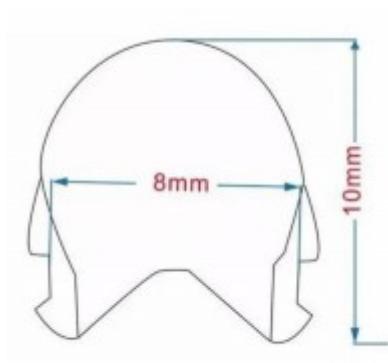

CISTIFO NEON 8x10mm

Prísazený silikonový profil, povrch modrá, vertikálně ohebný, pro instalaci LED pásků šířky max w=8mm, rozměry 8x10mm, cena za 1m.

Popis:

Silikonový profil, povrch bílá/červená/zelená/modrá/žlutá/fialová/růžová/oranžová/červenorůžová/ledově modrá/citrónově žlutá, ohebný, pro instalaci LED pásků šířky max w=8mm, 8x10mm, cena za 1m

Další specifikace:

Použití: Pro instalaci LED pásku

Výhodné vlastnosti: Jedná se o silikonový návlek npro LED lásek maximální šířky 8mm, pomoc kterého vytvoříme LED neon

Popis: Silikonová základna.

Rozměry: 8x10mm.

Obrázky produktu a ukázky realizace:

Kód	Název	Cena	Cena vč. DPH
882980	CISTIFO NEON 8x10mm - Přisazený silikonový profil, povrch modrá, vertikálně ohebný, pro instalaci LED pásků šířky max w=8mm, rozměry 8x10mm, cena za 1m.	57,80 Kč	69,94 Kč
Dodavatel: A-LIGHT s.r.o., Vranovská 1226/94, 614 00 Brno, Česká republika. Tel.: +420 545 213 267, www.e-light.cz			