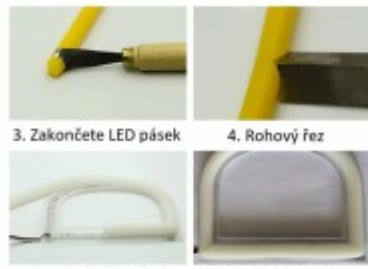

### Další specifikace:

Použití: Pro instalaci LED pásku

Výhodné vlastnosti: Jedná se o silikonový návlek npro LED lásek maximální šířky 8mm, pomocí kterého vytvoříme LED neon

Popis: Silikonová základna.

Rozměry: 8x10mm.

### Obrázky produktu a ukázky realizace:

1. Vyfrézuj drážku

2. Nalep LED pásek

3. Zakoňte LED pásek

4. Rohový řez

5. Instalace profilu

6. Dokončete nápis

Kód	Název	Cena	Cena vč. DPH
882983	<b>CISTIFO NEON 8x10mm - Přisazený silikonový profil, povrch růžová, vertikálně ohebný, pro instalaci LED pásků šířky max w=8mm, rozměry 8x10mm, cena za 1m.</b>	57,80 Kč	69,94 Kč
<b>Dodavatel: A-LIGHT s.r.o., Vranovská 1226/94, 614 00 Brno, Česká republika. Tel.: +420 545 213 267, www.e-light.cz</b>			