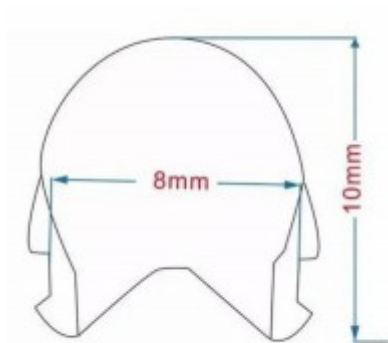

1. Vyfrézuj drážku

2. Nalep LED pásek