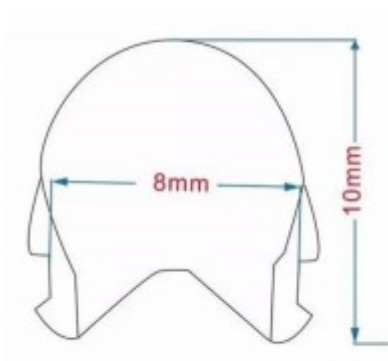

CISTIFO NEON 8x10mm

Prísazený silikonový profil, povrch žlutá, vertikálně ohebný, pro instalaci LED pásků šířky max w=8mm, rozměry 8x10mm, cena za 1m.

Popis:

Silikonový profil, povrch bílá/červená/zelená/modrá/žlutá/fialová/růžová/oranžová/červenorůžová/ledově modrá/citrónově žlutá, ohebný, pro instalaci LED pásků šířky max w=8mm, 8x10mm, cena za 1m

Další specifikace:

Použití: Pro instalaci LED pásku

Výhodné vlastnosti: Jedná se o silikonový návlek npro LED lásek maximální šířky 8mm, pomocí kterého vytvoříme LED neon

Popis: Silikonová základna.

Rozměry: 8x10mm.

Obrázky produktu a ukázky realizace:

1. Vyfrézuj drážku 2. Nalep LED pásek

3. Zakończete LED pásek 4. Rohový řez
5. Instalace profilu 6. Dokončete nápis

Kód	Název	Cena	Cena vč. DPH
882985	CISTIFO NEON 8x10mm - Přisazený silikonový profil, povrch žlutá, vertikálně ohebný, pro instalaci LED pásků šířky max w=8mm, rozměry 8x10mm, cena za 1m.	57,80 Kč	69,94 Kč
Dodavatel: A-LIGHT s.r.o., Vranovská 1226/94, 614 00 Brno, Česká republika. Tel.: +420 545 213 267, www.e-light.cz			