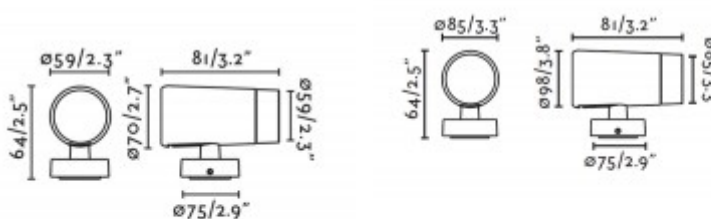

Kód	Název	Cena	Cena vč. DPH
24697-666	FLUMEN WL 12,5W, IP65 - Bodové, venkovní svítidlo, nastav. směr svícení, těleso hliník, povrch černá, krycí sklo čiré, LED 12,5W, teplota 3000K, Ra80, vyzář. úhel 50°, 230V, IP65, tř.1, rozměry d=59mm, h=81mm. Dodavatel: A-LIGHT s.r.o., Vranovská 1226/94, 614 00 Brno, Česká republika. Tel.: +420 545 213 267, www.e-light.cz	6 642,20 Kč	8 037,06 Kč

Doporučené příslušenství:

Kód	Název	Cena	Cena vč. DPH
24697U	FLUMEN floor anchor - Zemní ukotvení svítidla, těleso nerez, rozměry d=60mm, h=172mm. Dodavatel: A-LIGHT s.r.o., Vranovská 1226/94, 614 00 Brno, Česká republika. Tel.: +420 545 213 267, www.e-light.cz	685,70 Kč	829,70 Kč
24697H	FLUMEN trn - Trn, bodec do země, těleso plast černá, rozměry d=60mm, h=172mm. Dodavatel: A-LIGHT s.r.o., Vranovská 1226/94, 614 00 Brno, Česká republika. Tel.: +420 545 213 267, www.e-light.cz	278,70 Kč	337,23 Kč
24697E	FLUMEN SHADE - Clona pro bodové svítidlo, těleso hliník, povrch černá, rozměry d=94mm, h=108mm. Dodavatel: A-LIGHT s.r.o., Vranovská 1226/94, 614 00 Brno, Česká republika. Tel.: +420 545 213 267, www.e-light.cz	835,70 Kč	1 011,20 Kč

Veškeré údaje uvedené na této stránce jsou pouze informativní a výrobce může skutečné vlastnosti výrobku z různých důvodů bez předchozího upozornění změnit. Proto je nutno se po zakoupení řídit technickými údaji a podmínkami uvedených u vlastního výrobku. Pokud skutečné vlastnosti výrobku techniky či jinak neodpovídají údajům uvedeným na této stránce, nebo požadavkům spotřebitele, lze zboží bez udání důvodu ve lhůtě stanovené zákonem vrátit.

Na veškeré zboží je vydáno prohlášení o shodě v souladu s nařízením vlády 17/2003 Sb.

Svítidla a jejich příslušenství jsou elektrotechnické výrobky a podmínky jejich instalace se řídí příslušnými harmonizovanými normami ČSN-EN. Vyhodnocení možnosti aplikace a provedení instalace musí provádět osoba s elektrotechnickou kvalifikací a platnými oprávněními. Neneseme odpovědnost za škody způsobené neodbornou instalací.

<https://www.e-light.cz/flumen-shade-24697e-clona-osvetleni-06011891>