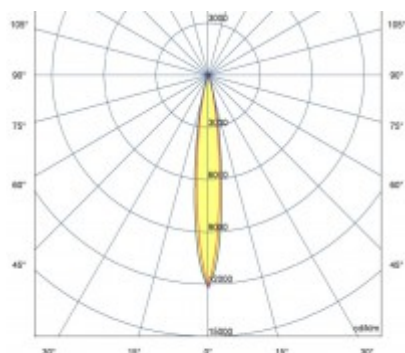

Další specifikace:

Použití: Osvětlení v exteriéru jako okolí rodinného domu, přístupové chodníky, vstup do domu, balkony, terasy.

Výhodné vlastnosti: Možnost montáže na zem.

Popis: Základna hliník, krycí sklo.

Napájení: 230V/50Hz

Energeticky úsporný LED světelný zdroj.

Způsob připojení svítidla: Přívodní kabel se zapojí do svorkovnice.

Krytí: IP65 - Odolnost proti proudě vody s tlakem 100kN/m², přicházející ze všech stran - Venkovní prostory vystavené dešti, mokré a prašné průmyslové prostory. V koupelnách nejméně zóna 1

Třída zařízení: I, Pro ochranu neživých částí je použit ochranný vodič PE.

Rozměry: dle typu. Uváděné rozměry jsou pouze informativní a výrobce je může změnit.

Materiál tělesa: Hliník

Povrchová úprava tělesa: Práškový lak.

Krycí sklo čiré.

Vypínač součástí výrobku: NE.

Regulace - stmívání - součástí výrobku: NE.

Možnost přídavné regulace - stmívání: NE, toto LED svítidlo nelze stmívat běžnými žárovkovými, ani jinými stmívači.

Podmínka montážní polohy: Nástěnná montáž.

Úspora: Zařízení šetří až 80% elektrické energie v porovnání s klasickou žárovkou.

Ke zboží NENÍ potřebné další příslušenství: Světelný zdroj JE součástí svítidla.

Záruka: 24 měsíců.

Obvyklá dodací lhůta: 3 týdny.

Obrázky produktu a ukázky realizace: