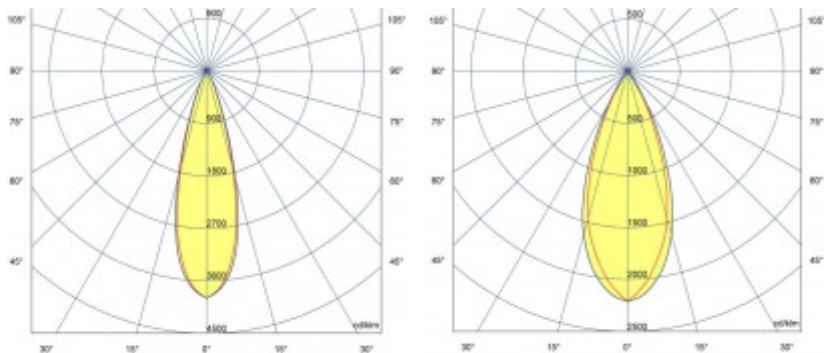

Kód	Název	Cena	Cena vč. DPH
24697-666	FLUMEN WL 12,5W, IP65 - Bodové, venkovní svítidlo, nastav. směr svícení, těleso hliník, povrch černá, krycí sklo čiré, LED 12,5W, teplota 3000K, Ra80, vyzář. úhel 50°, 230V, IP65, tř.1, rozměry d=59mm, h=81mm. Dodavatel: A-LIGHT s.r.o., Vranovská 1226/94, 614 00 Brno, Česká republika. Tel.: +420 545 213 267, www.e-light.cz	6 642,20 Kč	8 037,06 Kč

Doporučené příslušenství:

Kód	Název	Cena	Cena vč. DPH
24697U	FLUMEN floor anchor - Zemní ukotvení svítidla, těleso nerez, rozměry d=60mm, h=172mm. Dodavatel: A-LIGHT s.r.o., Vranovská 1226/94, 614 00 Brno, Česká republika. Tel.: +420 545 213 267, www.e-light.cz	685,70 Kč	829,70 Kč
24697H	FLUMEN trn - Trn, bodec do země, těleso plast černá, rozměry d=60mm, h=172mm. Dodavatel: A-LIGHT s.r.o., Vranovská 1226/94, 614 00 Brno, Česká republika. Tel.: +420 545 213 267, www.e-light.cz	278,70 Kč	337,23 Kč
24697E	FLUMEN SHADE - Clona pro bodové svítidlo, těleso hliník, povrch černá, rozměry d=94mm, h=108mm. Dodavatel: A-LIGHT s.r.o., Vranovská 1226/94, 614 00 Brno, Česká republika. Tel.: +420 545 213 267, www.e-light.cz	835,70 Kč	1 011,20 Kč

Veškeré údaje uvedené na této stránce jsou pouze informativní a výrobce může skutečné vlastnosti výrobku z různých důvodů bez předchozího upozornění změnit. Proto je nutno se po zakoupení řídit technickými údaji a podmínkami uvedených u vlastního výrobku. Pokud skutečné vlastnosti výrobku techniky či jinak neodpovídají údajům uvedeným na této stránce, nebo požadavkům spotřebitele, lze zboží bez udání důvodu ve lhůtě stanovené zákonem vrátit.

Na veškeré zboží je vydáno prohlášení o shodě v souladu s nařízením vlády 17/2003 Sb.

Svítidla a jejich příslušenství jsou elektrotechnické výrobky a podmínky jejich instalace se řídí příslušnými harmonizovanými normami ČSN-EN. Vyhodnocení možnosti aplikace a provedení instalace musí provádět osoba s elektrotechnickou kvalifikací a platnými oprávněními. Neneseme odpovědnost za škody způsobené neodbornou instalací.

<https://www.e-light.cz/flumen-shade-24697e-clona-osvetleni-06011891>