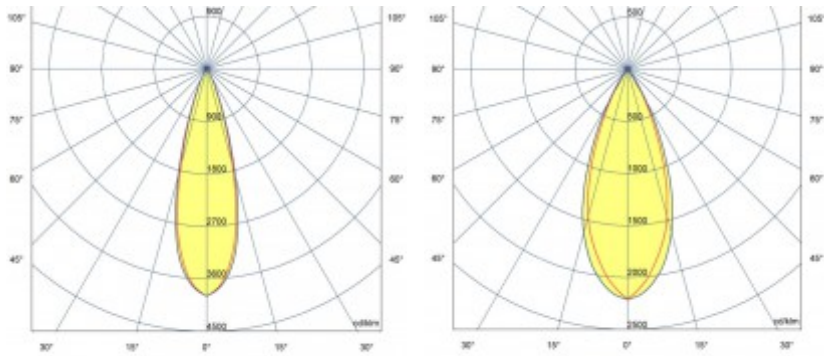

Kód	Název	Cena	Cena vč. DPH
24697-666	FLUMEN WL 12,5W, IP65 - Bodové, venkovní svítidlo, nastav. směr svícení, těleso hliník, povrch černá, krycí sklo čiré, LED 12,5W, teplota 3000K, Ra80, vyzař. úhel 50°, 230V, IP65, tř.1, rozměry d=59mm, h=81mm.	6 642,20 Kč	8 037,06 Kč
Dodavatel: A-LIGHT s.r.o., Vranovská 1226/94, 614 00 Brno, Česká republika. Tel.: +420 545 213 267, www.e-light.cz			

Veškeré údaje uvedené na této stránce jsou pouze informativní a výrobce může skutečné vlastnosti výrobku z různých důvodů bez předchozího upozornění změnit. Proto je nutno se po zakoupení řídit technickými údaji a podmínkami uvedených u vlastního výrobku. Pokud skutečné vlastnosti výrobku techniky či jinak neodpovídají údajům uvedeným na této stránce, nebo požadavkům spotřebitele, lze zboží bez udání důvodu ve lhůtě stanovené zákonem vrátit.

Na veškeré zboží je vydáno prohlášení o shodě v souladu s nařízením vlády 17/2003 Sb.

Svítlidla a jejich příslušenství jsou elektrotechnické výrobky a podmínky jejich instalace se řídí příslušnými harmonizovanými normami ČSN-EN. Vyhodnocení možnosti aplikace a provedení instalace musí provádět osoba s elektrotechnickou kvalifikací a platnými oprávněními. Neneseme odpovědnost za škody způsobené neodbornou instalací.

<https://www.e-light.cz/flumen-wl-125w-ip65-24697-666-nastenne-venkovni-svitidlo-06011891>