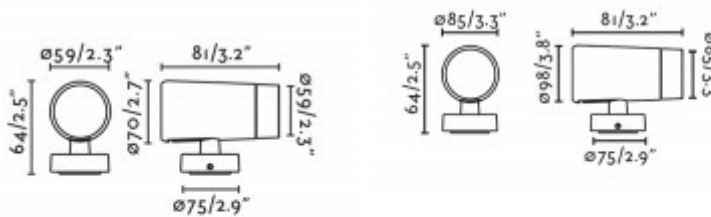

Kód	Název	Cena	Cena vč. DPH
24697-666	FLUMEN WL 12,5W, IP65 - Bodové, venkovní svítidlo, nastav. směr svícení, těleso hliník, povrch černá, krycí sklo čiré, LED 12,5W, teplota 3000K, Ra80, vyzař. úhel 50°, 230V, IP65, tř.1, rozměry d=59mm, h=81mm.	6 642,20 Kč	8 037,06 Kč
Dodavatel: A-LIGHT s.r.o., Vranovská 1226/94, 614 00 Brno, Česká republika. Tel.: +420 545 213 267, www.e-light.cz			

Veškeré údaje uvedené na této stránce jsou pouze informativní a výrobce může skutečné vlastnosti výrobku z různých důvodů bez předchozího upozornění změnit. Proto je nutno se po zakoupení řídit technickými údaji a podmínkami uvedených u vlastního výrobku. Pokud skutečné vlastnosti výrobku techniky či jinak neodpovídají údajům uvedeným na této stránce, nebo požadavkům spotřebitele, lze zboží bez udání důvodu ve lhůtě stanovené zákonem vrátit.

Na veškeré zboží je vydáno prohlášení o shodě v souladu s nařízením vlády 17/2003 Sb.

Svítlidla a jejich příslušenství jsou elektrotechnické výrobky a podmínky jejich instalace se řídí příslušnými harmonizovanými normami ČSN-EN. Vyhodnocení možnosti aplikace a provedení instalace musí provádět osoba s elektrotechnickou kvalifikací a platnými oprávněními. Neneseme odpovědnost za škody způsobené neodbornou instalací.

<https://www.e-light.cz/flumen-wl-125w-ip65-24697-666-nastenne-venkovni-svitidlo-06011891>