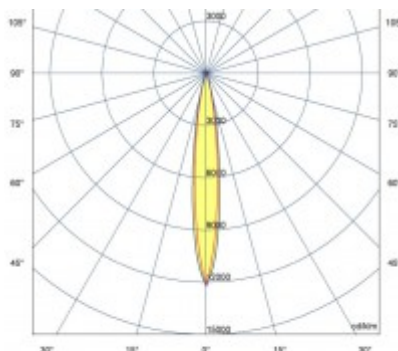

Další specifikace:

Použití: Osvětlení v exteriéru jako okolí rodinného domu, přístupové chodníky, vstup do domu, balkony, terasy.

Výhodné vlastnosti: Možnost montáže na zem.

Popis: Základna hliník, krycí sklo.

Napájení: 230V/50Hz

Energeticky úsporný LED světelný zdroj.

Způsob připojení svítidla: Přívodní kabel se zapojí do svorkovnice.

Krytí: IP65 - Odolnost proti proudu vody s tlakem 100kN/m², přicházející ze všech stran - Venkovní prostory vystavené dešti, mokré a prašné průmyslové prostory. V koupelnách nejméně zóna 1

Třída zařízení: I, Pro ochranu neživých částí je použit ochranný vodič PE.

Rozměry: dle typu. Uváděné rozměry jsou pouze informativní a výrobce je může změnit.

Materiál tělesa: Hliník

Povrchová úprava tělesa: Práškový lak.

Krycí sklo čiré.

Vypínač součástí výrobku: NE.

Regulace - stmívání - součástí výrobku: NE.

Možnost přídavné regulace - stmívání: NE, toto LED svítidlo nelze stmívat běžnými žárovkovými, ani jinými stmívači.

Podmínka montážní polohy: Nástěnná montáž.

Úspora: Zařízení šetří až 80% elektrické energie v porovnání s klasickou žárovkou.

Ke zboží NENÍ potřebné další příslušenství: Světelný zdroj JE součástí svítidla.

Záruka: 24 měsíců.

Obvyklá dodací lhůta: 3 týdny.

Obrázky produktu a ukázky realizace: