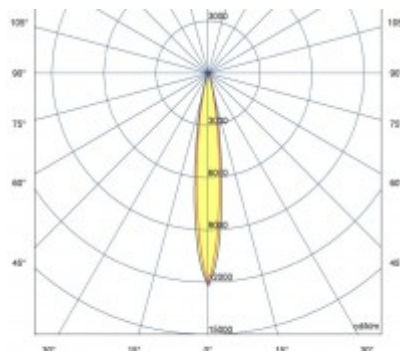

Další specifikace:

Použití: Osvětlení v exteriéru jako okolí rodinného domu, přístupové chodníky, vstup do domu, balkony, terasy.

Výhodné vlastnosti: Možnost montáže na zem.

Popis: Základna hliník, krycí sklo.

Napájení: 230V/50Hz

Energeticky úsporný LED světelný zdroj.

Způsob připojení svítidla: Přívodní kabel se zapojí do svorkovnice.

Krytí: IP65 - Odolnost proti proudě vody s tlakem 100kN/m², přicházející ze všech stran - Venkovní prostory vystavené dešti, mokré a prašné průmyslové prostory. V koupelnách nejméně zóna 1

Třída zařízení: I, Pro ochranu neživých částí je použit ochranný vodič PE.

Rozměry: dle typu. Uváděné rozměry jsou pouze informativní a výrobce je může změnit.

Materiál tělesa: Hliník

Povrchová úprava tělesa: Práškový lak.

Krycí sklo čiré.

Vypínač součástí výrobku: NE.

Regulace - stmívání - součástí výrobku: NE.

Možnost přídavné regulace - stmívání: NE, toto LED svítidlo nelze stmívat běžnými žárovkovými, ani jinými stmívači.

Podmínka montážní polohy: Nástěnná montáž.

Úspora: Zařízení šetří až 80% elektrické energie v porovnání s klasickou žárovkou.

Ke zboží NENÍ potřebné další příslušenství: Světelný zdroj JE součástí svítidla.

Záruka: 24 měsíců.

Obvyklá dodací lhůta: 3 týdny.

Obrázky produktu a ukázky realizace: