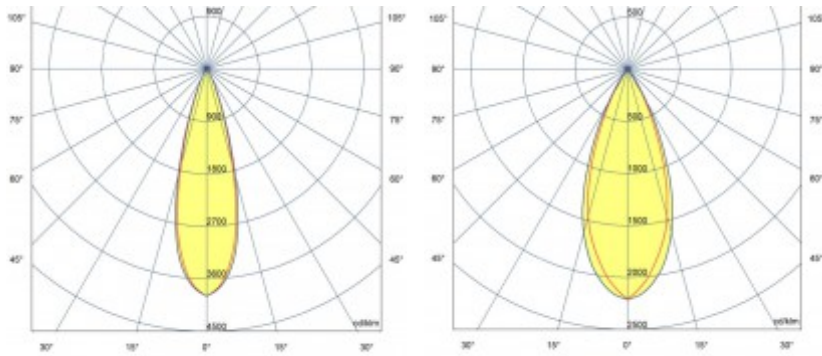

Kód	Název	Cena	Cena vč. DPH
24697-668	FLUMEN WL 12,5W, IP65 - Bodové, venkovní svítidlo, nastav. směr svícení, těleso hliník, povrch černá, krycí sklo číré, LED 12,5W, teplota 3000K, Ra80, vyzař. úhel 15°, 230V, IP65, tř.1, rozměry d=59mm, h=81mm.	6 642,20 Kč	8 037,06 Kč
Dodavatel: A-LIGHT s.r.o., Vranovská 1226/94, 614 00 Brno, Česká republika. Tel.: +420 545 213 267, www.e-light.cz			

Veškeré údaje uvedené na této stránce jsou pouze informativní a výrobce může skutečné vlastnosti výrobku z různých důvodů bez předchozího upozornění změnit. Proto je nutno se po zakoupení řídit technickými údaji a podmínkami uvedených u vlastního výrobku. Pokud skutečné vlastnosti výrobku techniky či jinak neodpovídají údajům uvedeným na této stránce, nebo požadavkům spotřebitele, lze zboží bez udání důvodu ve lhůtě stanovené zákonem vrátit.

Na veškeré zboží je vydáno prohlášení o shodě v souladu s nařízením vlády 17/2003 Sb.

Svítlidla a jejich příslušenství jsou elektrotechnické výrobky a podmínky jejich instalace se řídí příslušnými harmonizovanými normami ČSN-EN. Vyhodnocení možnosti aplikace a provedení instalace musí provádět osoba s elektrotechnickou kvalifikací a platnými oprávněními. Neneseme odpovědnost za škody způsobené neodbornou instalací.

<https://www.e-light.cz/flumen-wl-125w-ip65-24697-668-nastenne-venkovni-svitidlo-06011891>