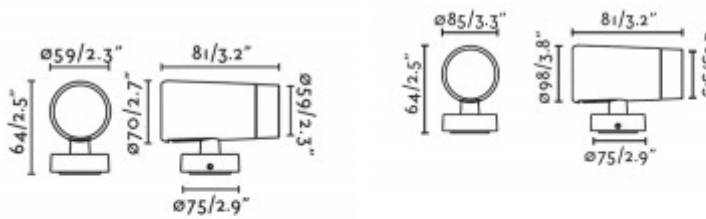

Kód	Název	Cena	Cena vč. DPH
24697-668	FLUMEN WL 12,5W, IP65 - Bodové, venkovní svítidlo, nastav. směr svícení, těleso hliník, povrch černá, krycí sklo číré, LED 12,5W, teplota 3000K, Ra80, vyzař. úhel 15°, 230V, IP65, tř.1, rozměry d=59mm, h=81mm.	6 642,20 Kč	8 037,06 Kč
Dodavatel: A-LIGHT s.r.o., Vranovská 1226/94, 614 00 Brno, Česká republika. Tel.: +420 545 213 267, www.e-light.cz			

Veškeré údaje uvedené na této stránce jsou pouze informativní a výrobce může skutečné vlastnosti výrobku z různých důvodů bez předchozího upozornění změnit. Proto je nutno se po zakoupení řídit technickými údaji a podmínkami uvedených u vlastního výrobku. Pokud skutečné vlastnosti výrobku techniky či jinak neodpovídají údajům uvedeným na této stránce, nebo požadavkům spotřebitele, lze zboží bez udání důvodu ve lhůtě stanovené zákonem vrátit.

Na veškeré zboží je vydáno prohlášení o shodě v souladu s nařízením vlády 17/2003 Sb.

Svítlidla a jejich příslušenství jsou elektrotechnické výrobky a podmínky jejich instalace se řídí příslušnými harmonizovanými normami ČSN-EN. Vyhodnocení možnosti aplikace a provedení instalace musí provádět osoba s elektrotechnickou kvalifikací a platnými oprávněními. Neneseme odpovědnost za škody způsobené neodbornou instalací.

<https://www.e-light.cz/flumen-wl-125w-ip65-24697-668-nastenne-venkovni-svitidlo-06011891>