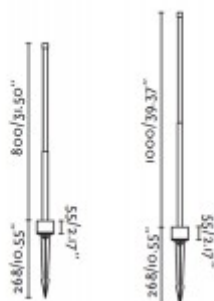

Sloupkové, venkovní svítidlo, těleso hliník, povrch černá, krycí sklo čiré, LED 8W, 606lm, teplá 2700K, Ra80, 230V, IP65, rozměry dle typu, s bodcem do záhonu.

Další specifikace:

Použití: Osvětlení v exteriéru jako okolí rodinného domu, přístupové chodníky, vstup do domu, balkony, terasy.

Výhodné vlastnosti: Dobrá cenová relace, moderní design.

Popis: Základna hliník, krycí sklo čiré.

Napájení: 230V/50Hz

Energeticky úsporný LED světelný zdroj, svítivost LED cca 80lm/W,

Způsob připojení svítidla: Přívodní kabel se zapojí do svorkovnice.

Krytí: IP68 - Trvalé ponoření s tlakem vody dle specifikace výrobce obvykle max 10 barů, v koupelnách nejméně zóna 0

Třída zařízení: I, Pro ochranu neživých částí je použit ochranný vodič PE.

Rozměry: dle typu. Uváděné rozměry jsou pouze informativní a výrobce je může změnit.

Materiál tělesa: Hliník.

Povrchová úprava tělesa: Práškový lak.

Krycí sklo čiré.

Vypínač součástí výrobku: NE.

Regulace - stmívání - součástí výrobku: NE.

Možnost přídavné regulace - stmívání: NE, toto LED svítidlo nelze stmívat běžnými žárovkovými, ani jinými stmívači.

Podmínka montážní polohy: Sloupkové, stožárové svítidlo.

Úspora: Zařízení šetří až 80% elektrické energie v porovnání s klasickou žárovkou.

Ke zboží NENÍ potřebné další příslušenství: Světelný zdroj JE součástí svítidla.

Záruka: 24 měsíců.

Obvyklá dodací lhůta: 1 týden.

Obrázky produktu a ukázky realizace:

Kód	Název	Cena	Cena vč. DPH
24443	FODINA FL 8W, IP65 - Sloupkové, venkovní svítidlo, těleso hliník, povrch černá, krycí sklo čiré, LED 8W, 606lm, teplá 2700K, Ra80, 230V, IP65, rozměry h=800mm, s bodcem do záhonu.	4 360,30 Kč	5 275,96 Kč
Dodavatel: A-LIGHT s.r.o., Vranovská 1226/94, 614 00 Brno, Česká republika. Tel.: +420 545 213 267, www.e-light.cz			

Všecker údaje uvedené na této stránce jsou pouze informativní a výrobce může skutečné vlastnosti výrobku z různých důvodů bez předchozího upozornění změnit. Proto je nutno se po