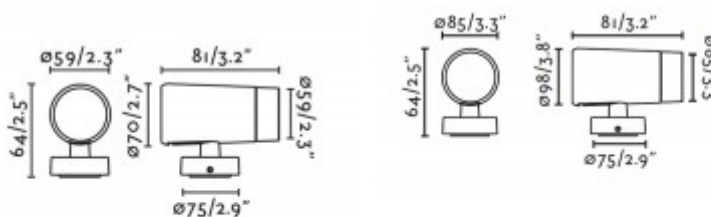

Kód	Název	Cena	Cena vč. DPH
24696-777	FLUMEN WL 25W, IP65 - Bodové, venkovní svítidlo, nastav. směr svícení, těleso hliník, povrch černá, krycí sklo čiré, LED 12,5W, teplá 2700K, Ra80, vyzář. úhel 30°, 230V, IP65, tř.1, rozměry d=85mm, h=81mm. Dodavatel: A-LIGHT s.r.o., Vranovská 1226/94, 614 00 Brno, Česká republika. Tel.: +420 545 213 267, www.e-light.cz	8 731,20 Kč	10 564,75 Kč

Doporučené příslušenství:

Kód	Název	Cena	Cena vč. DPH
24696U	FLUMEN anchor - Ukotvení svítidla ke stromu/sloupu, těleso hliník, povrch černá, rozměry 130x80mm. Dodavatel: A-LIGHT s.r.o., Vranovská 1226/94, 614 00 Brno, Česká republika. Tel.: +420 545 213 267, www.e-light.cz	1 778,30 Kč	2 151,74 Kč
24696S	FLUMEN honeycomb - Světelný reduktor pro svítidlo, medová pláštěv, těleso hliník, rozměry d=74mm. Dodavatel: A-LIGHT s.r.o., Vranovská 1226/94, 614 00 Brno, Česká republika. Tel.: +420 545 213 267, www.e-light.cz	139,30 Kč	168,55 Kč
24696E	FLUMEN SHADE - Clona pro nástěnné svítidlo FLUMEN, těleso hliník, povrch černá, rozměry d=94mm, h=108mm. Dodavatel: A-LIGHT s.r.o., Vranovská 1226/94, 614 00 Brno, Česká republika. Tel.: +420 545 213 267, www.e-light.cz	1 114,20 Kč	1 348,18 Kč

Veškeré údaje uvedené na této stránce jsou pouze informativní a výrobce může skutečné vlastnosti výrobku z různých důvodů bez předchozího upozornění změnit. Proto je nutno se po zakoupení řídit technickými údaji a podmínkami uvedených u vlastního výrobku. Pokud skutečné vlastnosti výrobku techniky či jinak neodpovídají údajům uvedeným na této stránce, nebo požadavkům spotřebitele, lze zboží bez udání důvodu ve lhůtě stanovené zákonem vrátit.

Na veškeré zboží je vydáno prohlášení o shodě v souladu s nařízením vlády 17/2003 Sb.

Svítidla a jejich příslušenství jsou elektrotechnické výrobky a podmínky jejich instalace se řídí příslušnými harmonizovanými normami ČSN-EN. Vyhodnocení možnosti aplikace a provedení instalace musí provádět osoba s elektrotechnickou kvalifikací a platnými oprávněními. Neneseme odpovědnost za škody způsobené neodbornou instalací.

<https://www.e-light.cz/flumen-shade-24696e-clona-osvetleni-06011891>