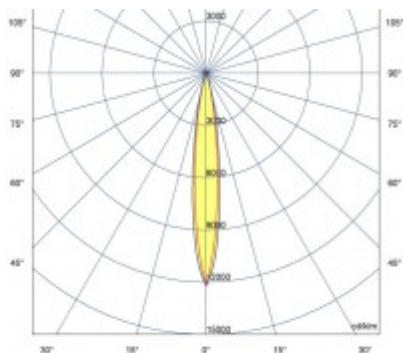

Další specifikace:

Použití: Osvětlení v exteriéru jako okolí rodinného domu, přístupové chodníky, vstup do domu, balkony, terasy.

Výhodné vlastnosti: Možnost montáže na zem.

Popis: Základna hliník, krycí sklo.

Napájení: 230V/50Hz

Energeticky úsporný LED světelný zdroj.

Způsob připojení svítidla: Přívodní kabel se zapojí do svorkovnice.

Krytí: IP65 - Odolnost proti proudu vody s tlakem 100kN/m², přicházející ze všech stran - Venkovní prostory vystavené dešti, mokré a prašné průmyslové prostory. V koupelnách nejméně zóna 1

Třída zařízení: I, Pro ochranu neživých částí je použit ochranný vodič PE.

Rozměry: dle typu. Uváděné rozměry jsou pouze informativní a výrobce je může změnit.

Materiál těleso: Hliník

Povrchová úprava tělesa: Práškový lak.

Krycí sklo čiré.

Vypínač součástí výrobku: NE.

Regulace - stmívání - součástí výrobku: NE.

Možnost přídavné regulace - stmívání: NE, toto LED svítidlo nelze stmívat běžnými žárovkovými, ani jinými stmívači.

Podmínka montážní polohy: Nástěnná montáž.

Úspora: Zařízení šetří až 80% elektrické energie v porovnání s klasickou žárovkou.

Ke zboží NENÍ potřebné další příslušenství: Světelný zdroj JE součástí svítidla.

Záruka: 24 měsíců.

Obvyklá dodací lhůta: 3 týdny.

Obrázky produktu a ukázky realizace: