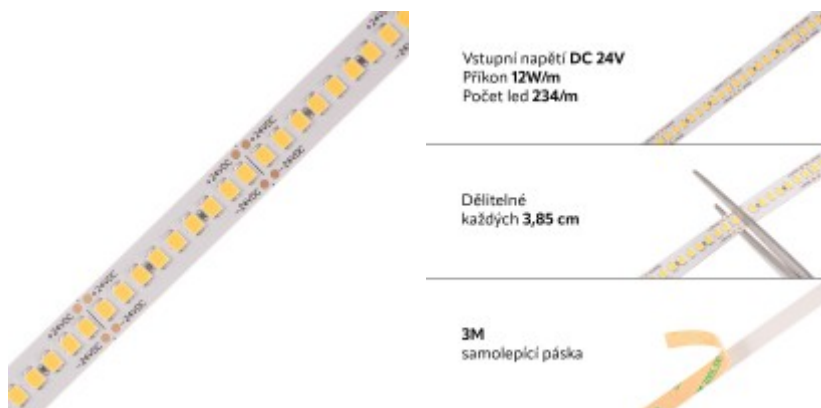

Popis:

LED pásek, těleso plast, 234LED/m, 12W/m, teplá 3000K, neutrální 4000K, denní 6000K/2200lm, Ra80, dělení po 38,5mm, vyzař úhel 120°, 24V, rozměry w=10mm, l=5000mm, cena za 1m

Další specifikace:

Použití: Energeticky úsporné osvětlení s požadavkem na dlouhou životnost světelného zdroje.

Napájení: 24V

Energeticky úsporný LED světelný zdroj.

Způsob připojení svítidla: Svítidlo je vybaveno konektorem, který se zasune do napájecí zdičky.

Krytí: IP20 - Výrobek je určen pro instalaci v suchém prostředí v interiérech

Rozměry: w=10mm, l=5000mm. Uváděné rozměry jsou pouze informativní a výrobce je může změnit.

Materiál těleso: Plast

Povrchová úprava tělesa: Bílá

Pro zajištění správných provozních podmínek, musí být tento LED pásek instalován na chladicí podložku, nebo profil, s příslušnými chladicími parametry odpovídající výkonu LED pásku.

Dodací podmínky: Tento LED pásek lze dodat pouze v minimálním množství délky uvedené u položky (l=5000mm) a násobcích této délky. Na objednávku lze dodat řešení na míru v úsecích dělení LED pásku, vč. napájecích vodičů požadované délky atd..

Úspora: Zařízení šetří až 80% elektrické energie v porovnání s klasickou žárovkou.

Záruka: 5 let

Obvyklá dodací lhůta: 5 dnů.

Obrázky produktu a ukázky realizace:

Kód	Název	Cena	Cena vč. DPH
920473	LED pásek 234LED/m, 12W/m, 24V - LED pásek, těleso plast, povrch bílá, 234LED/m, 12W/m, teplá 3000K, 2140lm, Ra80, dělení po 38,5mm, vyzař úhel 120°, IP20, 24V, rozměry w=10mm, l=5000mm, cena za 1m	198,30 Kč	239,94 Kč
Dodavatel: A-LIGHT s.r.o., Vranovská 1226/94, 614 00 Brno, Česká republika. Tel.: +420 545 213 267, www.e-light.cz			

Veškeré údaje uvedené na této stránce jsou pouze informativní a výrobce může skutečné vlastnosti výrobku z různých důvodů bez předchozího upozornění změnit. Proto je nutno se po zakoupení řídit technickými údaji a podmínkami uvedených u vlastního výrobku. Pokud skutečné vlastnosti výrobku techniky či jinak neodpovídají údajům uvedeným na této stránce, nebo požadavkům spotřebitele, lze zboží bez udání důvodu ve lhůtě stanovené zákonem vrátit.

Na veškeré zboží je vydáno prohlášení o shodě v souladu s nařízením vlády 17/2003 Sb.

Svítidla a jejich příslušenství jsou elektrotechnické výrobky a podmínky jejich instalace se řídí příslušnými harmonizovanými normami ČSN-EN. Vyhodnocení možnosti aplikace a provedení instalace musí provádět osoba s elektrotechnickou kvalifikací a platnými oprávněními. Neneseme odpovědnost za škody způsobené neodbornou instalací.

<https://www.e-light.cz/captivo-led-pasek-12w-920473-kvalitni-led-pasek-bile-svitici-201205>