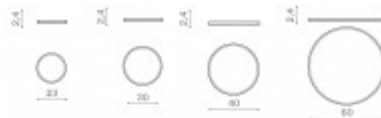

Popis:

Stropní svítidlo, těleso hliník, povrch bílá/černá, dif plast opál, LED 18W/24W/32W/45W, CCT přepínatelná teplota teplá 2800K neutrální 4000K denní 6000K, stmív TRIAC, Ra90, 230V, IP40, rozměry dle typu.

Další specifikace:

Použití: Osvětlení v exteriéru například u posezení na terase.

Výhodné vlastnosti: Přepínatelná teplota pomocí přepínače na svítidle, stmívání triakovým stmívačem

Popis: Základna hliník.

Napájení: 230V/50Hz

Energeticky úsporný LED světelný zdroj.

Způsob připojení svítidla: Přívodní kabel se zapojí do svorkovnice.

Krytí: IP40 - Výrobek je určen pro instalaci v suchém prostředí v interiérech

Rozměry: dle typu. Uváděné rozměry jsou pouze informativní a výrobce je může změnit.

Materiál tělesa: Hliník

Povrchová úprava tělesa: Práškový lak.

Materiál difusoru: Plast

Regulace - stmívání - součástí výrobku: ANO - lze provádět prostřednictvím externího triakového stmívače, který není součástí dodávky.

Podmínka montážní polohy: Přisazená svítidla - jsou vhodná jak pro instalaci na strop nebo na stěnu.

Zařízení šetří až 80% elektrické energie v porovnání s klasickou žárovkou v případě použití úsporných žárovek, nebo LED světelného zdroje.

Ke zboží NENÍ potřebné další příslušenství: Světelný zdroj JE součástí svítidla.

Záruka na svítidlo 24 měsíců.

Obvyklá dodací lhůta: 2 týdny.

Obrázky produktu a ukázky realizace:

Kód	Název	Cena	Cena vč. DPH
ZA4633	PAULO R 24W, CCT, DIMM - Stropní venkovní svítidlo, těleso hliník, povrch černá, dif plast opál, LED 24W, 1560lm, přepínačem CCT nast teplota teplá 2800K - denní 6000K, stmív TRIAC, Ra90, 230V, IP40, rozměry d=300mm, h=24mm.	1 458,90 Kč	1 765,27 Kč
Dodavatel: A-LIGHT s.r.o., Vranovská 1226/94, 614 00 Brno, Česká republika. Tel.: +420 545 213 267, www.e-light.cz			

Veškeré údaje uvedené na této stránce jsou pouze informativní a výrobce může skutečné vlastnosti výrobku z různých důvodů bez předchozího upozornění změnit. Proto je nutno se po zakoupení řídit technickými údaji a podmínkami uvedených u vlastního výrobku. Pokud skutečné vlastnosti výrobku techniky či jinak neodpovídají údajům uvedeným na této stránce, nebo požadavkům spotřebitele, lze zboží bez udání důvodu ve lhůtě stanovené zákonem vrátit.