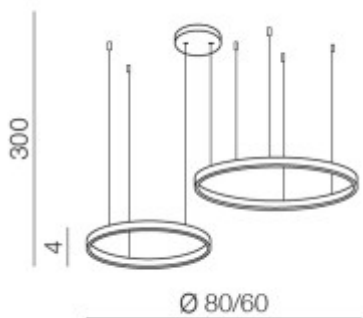

Kód	Název	Cena	Cena vč. DPH
ZA5021	BACULU HL 60W, CCT, DIMM - Závěsné svítidlo, těleso hliník, povrch černá, dif plast opál, LED 60W, 6060lm, dálk.ovl. CCT nast. teplota teplá 3000K- denní 6000K, stmív., 230V, IP20, d=800+600mm, vč. závěs lanka l=3000mm, lze zkr	12 590,90 Kč	15 234,99 Kč
Dodavatel: A-LIGHT s.r.o., Vranovská 1226/94, 614 00 Brno, Česká republika. Tel.: +420 545 213 267, www.e-light.cz			

Veškeré údaje uvedené na této stránce jsou pouze informativní a výrobce může skutečné vlastnosti výrobku z různých důvodů bez předchozího upozornění změnit. Proto je nutno se po zakoupení řídit technickými údaji a podmínkami uvedených u vlastního výrobku. Pokud skutečné vlastnosti výrobku techniky či jinak neodpovídají údajům uvedeným na této stránce, nebo požadavkům spotřebitele, lze zboží bez udání důvodu ve lhůtě stanovené zákonem vrátit.

Na veškeré zboží je vydáno prohlášení o shodě v souladu s nařízením vlády 17/2003 Sb.

Svítidla a jejich příslušenství jsou elektrotechnické výrobky a podmínky jejich instalace se řídí příslušnými harmonizovanými normami ČSN-EN. Vyhodnocení možnosti aplikace a provedení instalace musí provádět osoba s elektrotechnickou kvalifikací a platnými oprávněními. Neneseme odpovědnost za škody způsobené neodbornou instalací.

<https://www.e-light.cz/baculu-hl-60w-cct-dimm-za5021-zavesne-svitidlo-cct-nastav-teplota-012626>