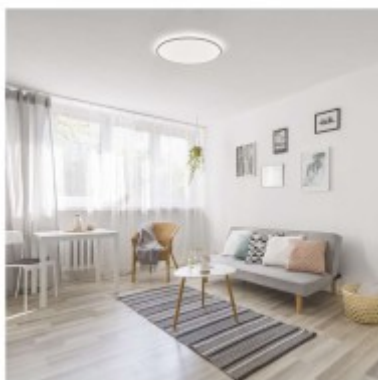

Kód	Název	Cena	Cena vč. DPH
AN4834	ALANI LED 24W, 36W, CCT, IP20 - Stropní přisazené svítidlo, těleso plech, povrch bílá, difuzor plast opál, LED 24W, dálk. ovl. nast. CCT teplota 2700K - denní 6500K, stmívat, Ra80, 230V, IP20, rozměry d=360mm	1 504,40 Kč	1 820,32 Kč
Dodavatel: A-LIGHT s.r.o., Vranovská 1226/94, 614 00 Brno, Česká republika. Tel.: +420 545 213 267, www.e-light.cz			

Veškeré údaje uvedené na této stránce jsou pouze informativní a výrobce může skutečné vlastnosti výrobku z různých důvodů bez předchozího upozornění změnit. Proto je nutno se po zakoupení řídit technickými údaji a podmínkami uvedených u vlastního výrobku. Pokud skutečné vlastnosti výrobku techniky či jinak neodpovídají údajům uvedeným na této stránce, nebo požadavkům spotřebitele, lze zboží bez udání důvodu ve lhůtě stanovené zákonem vrátit.

Na veškeré zboží je vydáno prohlášení o shodě v souladu s nařízením vlády 17/2003 Sb.

Svítidla a jejich příslušenství jsou elektrotechnické výrobky a podmínky jejich instalace se řídí příslušnými harmonizovanými normami ČSN-EN. Vyhodnocení možnosti aplikace a provedení instalace musí provádět osoba s elektrotechnickou kvalifikací a platnými oprávněními. Neneseme odpovědnost za škody způsobené neodbornou instalací.

<https://www.e-light.cz/alani-2436w-ip20-an4834-stropni-svitidlo-s-nastavitelnou-teplotou-a-dalkovym-ovladanim-051315>