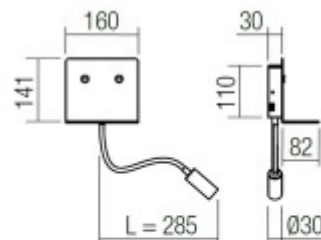

Další specifikace:

Použití: Místní osvětlení u lůžka v ložnici a atd.

Výhodné vlastnosti: Svítidlem s držákem na telefon. Svítidlem lze nabíjet pomocí USB portu mobilní telefon.

Popis: Základna kov.

Napájení: 230V/50Hz

Energeticky úsporný LED světelný zdroj, svítivost LED cca 60lm/W,

Způsob připojení svítidla: Přívodní kabel se zapojí do svorkovnice.

Krytí: IP20 - Výrobek je určen pro instalaci v suchém prostředí v interiérech.

Třída zařízení: I, Pro ochranu neživých částí je použit ochranný vodič PE.

Rozměry: 160x141mm, l=285mm. Uváděné rozměry jsou pouze informativní a výrobce je může změnit.

Materiál tělesa: Kov.

Povrchová úprava tělesa: Práškový lak.

Materiál difusoru: Plast

Vypínač součástí výrobku: ANO - na tělese.

Regulace - stmívání - součástí výrobku: NE.

Možnost přídatné regulace - stmívání: NE, svítidlo nelze stmívat běžnými žárovkovými, ani jinými stmívači.

Podmínka montážní polohy: Nástěnná montáž.

Úspora: Zařízení šetří až 80% elektrické energie v porovnání s klasickou žárovkou v případě použití úsporných žárovek, nebo LED světelného zdroje..

Ke zboží NENÍ potřebné další příslušenství: Světelný zdroj JE součástí svítidla.

Záruka: 24 měsíců.

Obvyklá dodací lhůta: 3 týdny.

Obrázky produktu a ukázky realizace: