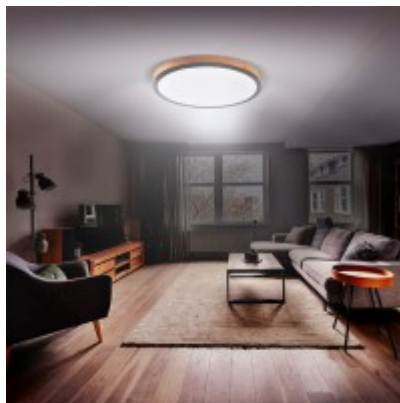

Kód	Název	Cena	Cena vč. DPH
DL194	WOODS RO, 40W, CCT - Stropní svítidlo, rámeček dřevo světlé, difuzor plast opál, LED 40W, 3300lm, dálkovým ovladačem stmívatelné, CCT nast teplota teplá 3000K, - denní 6400K, Ra80, 230V, IP20, rozměry d=450mm, h=80mm	1 491,30 Kč	1 804,47 Kč
Dodavatel: A-LIGHT s.r.o., Vranovská 1226/94, 614 00 Brno, Česká republika. Tel.: +420 545 213 267, www.e-light.cz			

Veškeré údaje uvedené na této stránce jsou pouze informativní a výrobce může skutečné vlastnosti výrobku z různých důvodů bez předchozího upozornění změnit. Proto je nutno se po zakoupení řídit technickými údaji a podmínkami uvedených u vlastního výrobku. Pokud skutečné vlastnosti výrobku techniky či jinak neodpovídají údajům uvedeným na této stránce, nebo požadavkům spotřebitele, lze zboží bez udání důvodu ve lhůtě stanovené zákonem vrátit.

Na veškeré zboží je vydáno prohlášení o shodě v souladu s nařízením vlády 17/2003 Sb.

Svítidla a jejich příslušenství jsou elektrotechnické výrobky a podmínky jejich instalace se řídí příslušnými harmonizovanými normami ČSN-EN. Vyhodnocení možnosti aplikace a provedení instalace musí provádět osoba s elektrotechnickou kvalifikací a platnými oprávněními. Neneseme odpovědnost za škody způsobené neodbornou instalací.

<https://www.e-light.cz/woods-ro-40w-cct-dl194-stropni-svitidlo-led-stmivatelne-dalkovym-ovladacem-19151291>