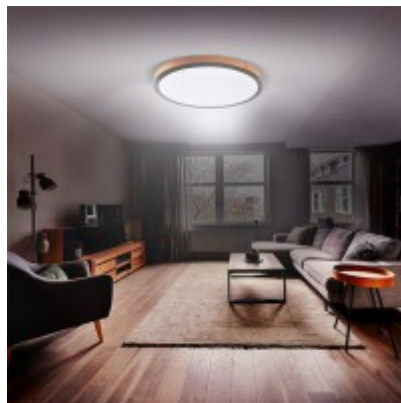

Kód	Název	Cena	Cena vč. DPH
DL194	WOODS RO, 40W, CCT - Stropní svítidlo, rámeček dřevo světlé, difuzor plast opál, LED 40W, 3300lm, dálkovým ovladačem stmívatelné, CCT nast teplota teplá 3000K, - denní 6400K, Ra80, 230V, IP20, rozměry d=450mm, h=80mm	1 403,50 Kč	1 698,24 Kč
Dodavatel: A-LIGHT s.r.o., Vranovská 1226/94, 614 00 Brno, Česká republika. Tel.: +420 545 213 267, www.e-light.cz			

Veškeré údaje uvedené na této stránce jsou pouze informativní a výrobce může skutečné vlastnosti výrobku z různých důvodů bez předchozího upozornění změnit. Proto je nutno se po zakoupení řídit technickými údaji a podmínkami uvedených u vlastního výrobku. Pokud skutečné vlastnosti výrobku techniky či jinak neodpovídají údajům uvedeným na této stránce, nebo požadavkům spotřebitele, lze zboží bez udání důvodu ve lhůtě stanovené zákonem vrátit.

Na veškeré zboží je vydáno prohlášení o shodě v souladu s nařízením vlády 17/2003 Sb.

Svítidla a jejich příslušenství jsou elektrotechnické výrobky a podmínky jejich instalace se řídí příslušnými harmonizovanými normami ČSN-EN. Vyhodnocení možnosti aplikace a provedení instalace musí provádět osoba s elektrotechnickou kvalifikací a platnými oprávněními. Neneseme odpovědnost za škody způsobené neodbornou instalací.

<https://www.e-light.cz/woods-ro-40w-cct-dl194-stropni-svitidlo-led-stmivatelne-dalkovym-ovladacem-19151291>