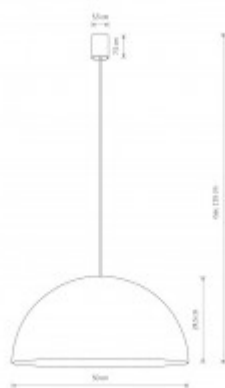

Kód	Název	Cena	Cena vč. DPH
89703	JORANI 4x12W, GX53, IP20 - Závěsné svítidlo, základna kov, stínítko kov, povrch saténová čokoláda, pro LED 4x12W, GX53, 230V, IP20, tř.1, rozměry d=500, h=245mm , vč. Závěs. Kabelu l=1550mm, lze zkrátit	4 786,30 Kč	5 791,42 Kč
Dodavatel: A-LIGHT s.r.o., Vranovská 1226/94, 614 00 Brno, Česká republika. Tel.: +420 545 213 267, www.e-light.cz			

Veškeré údaje uvedené na této stránce jsou pouze informativní a výrobce může skutečné vlastnosti výrobku z různých důvodů bez předchozího upozornění změnit. Proto je nutno se po zakoupení řídit technickými údaji a podmínkami uvedených u vlastního výrobku. Pokud skutečné vlastnosti výrobku techniky či jinak neodpovídají údajům uvedeným na této stránce, nebo požadavkům spotřebitele, lze zboží bez udání důvodu ve lhůtě stanovené zákonem vrátit.

Na veškeré zboží je vydáno prohlášení o shodě v souladu s nařízením vlády 17/2003 Sb.

Svítidla a jejich příslušenství jsou elektrotechnické výrobky a podmínky jejich instalace se řídí příslušnými harmonizovanými normami ČSN-EN. Vyhodnocení možnosti aplikace a provedení instalace musí provádět osoba s elektrotechnickou kvalifikací a platnými oprávněními. Neneseme odpovědnost za škody způsobené neodbornou instalací.

<https://www.e-light.cz/jorani-4x12-gx53-ip20-89703-zavesne-svitidlo-lustr-14152391>