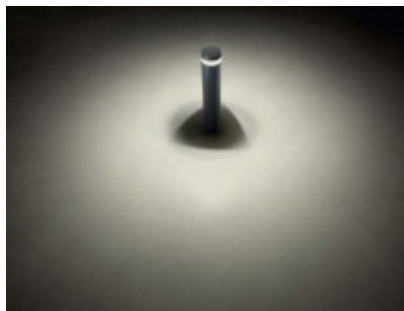

Kód	Název	Cena	Cena vč. DPH
09493	FAGINEA 24W, IP65 - Sloupkové venkovní svítidlo, těleso hliník, povrch rezivá, difuzor plast opál, LED 24W, teplá 3000K, 1706lm, Ra80, 230V, IP65, tř.1, rozměry d=152mm, h=800mm. Dodavatel: A-LIGHT s.r.o., Vranovská 1226/94, 614 00 Brno, Česká republika. Tel.: +420 545 213 267, www.e-light.cz	7 206,00 Kč	8 719,26 Kč

Doporučené příslušenství:

Kód	Název	Cena	Cena vč. DPH
XPR98	SARCOFIX - Zemní souprava pro upevňování sloupkového svítidla, 3 závítové šrouby, matice a podložky, materiál nerezavějící ocel 304, rozměry d=152mm, h=150mm. Dodavatel: A-LIGHT s.r.o., Vranovská 1226/94, 614 00 Brno, Česká republika. Tel.: +420 545 213 267, www.e-light.cz	1 338,90 Kč	1 620,07 Kč

Veškeré údaje uvedené na této stránce jsou pouze informativní a výrobce může skutečné vlastnosti výrobku z různých důvodů bez předchozího upozornění změnit. Proto je nutno se po zakoupení řídit technickými údaji a podmínkami uvedených u vlastního výrobku. Pokud skutečné vlastnosti výrobku techniky či jinak neodpovídají údajům uvedeným na této stránce, nebo požadavkům spotřebitele, lze zboží bez udání důvodu ve lhůtě stanovené zákonem vrátit.

Na veškeré zboží je vydáno prohlášení o shodě v souladu s nařízením vlády 17/2003 Sb.

Svítidla a jejich příslušenství jsou elektrotechnické výrobky a podmínky jejich instalace se řídí příslušnými harmonizovanými normami ČSN-EN. Vyhodnocení možnosti aplikace a provedení instalace musí provádět osoba s elektrotechnickou kvalifikací a platnými oprávněními. Neneseme odpovědnost za škody způsobené neodbornou instalací.

<https://www.e-light.cz/sarcofix-xpr98-prislusenstvi-18041505>