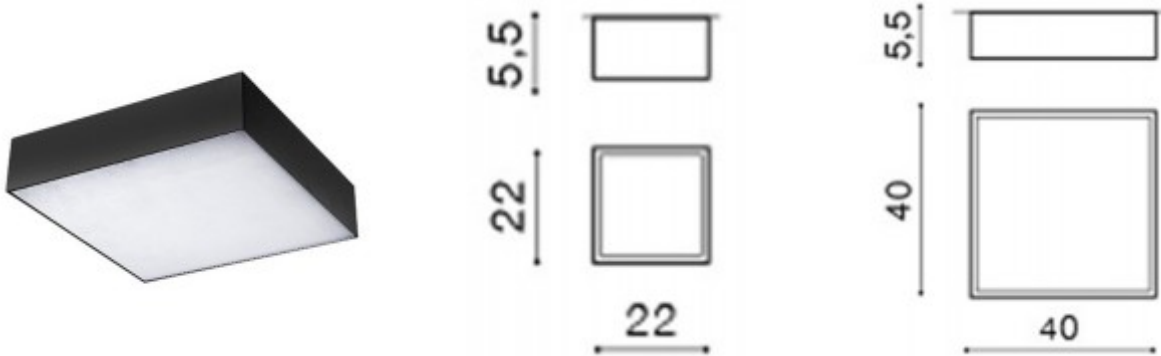

Varianty produktu:

Kód	Název	Cena	Cena vč. DPH
ZA7731	TOREN S - Stropní, přisazené, čtvercové svítidlo, základna hliník, povrch bílá, difuzor akryl plast opál, LED 20W, 1760lm, neutrální 4000K, 230V, IP20, tř.1, rozměry 220x220x55mm Dodavatel: A-LIGHT s.r.o., Vranovská 1226/94, 614 00 Brno, Česká republika. Tel.: +420 545 213 267, www.e-light.cz	1 199,30 Kč	1 451,15 Kč
ZA7730	TOREN S - Stropní, přisazené, čtvercové svítidlo, základna hliník, povrch bílá, difuzor akryl plast opál, LED 20W, 1680lm, teplá 3000K, 230V, IP20, tř.1, rozměry 220x220x55mm Dodavatel: A-LIGHT s.r.o., Vranovská 1226/94, 614 00 Brno, Česká republika. Tel.: +420 545 213 267, www.e-light.cz	1 199,30 Kč	1 451,15 Kč
ZA7729	TOREN S - Stropní, přisazené, čtvercové svítidlo, základna hliník, povrch černá, difuzor akryl plast opál, LED 20W, 1760lm, neutrální 4000K, 230V, IP20, tř.1, rozměry 220x220x55mm Dodavatel: A-LIGHT s.r.o., Vranovská 1226/94, 614 00 Brno, Česká republika. Tel.: +420 545 213 267, www.e-light.cz	1 199,30 Kč	1 451,15 Kč
ZA7728	TOREN S - Stropní, přisazené, čtvercové svítidlo, základna hliník, povrch černá, difuzor akryl plast opál, LED 20W, 1680lm, teplá 3000K, 230V, IP20, tř.1, rozměry 220x220x55mm Dodavatel: A-LIGHT s.r.o., Vranovská 1226/94, 614 00 Brno, Česká republika. Tel.: +420 545 213 267, www.e-light.cz	1 199,30 Kč	1 451,15 Kč
ZA7727	TOREN S - Stropní, přisazené, čtvercové svítidlo, základna hliník, povrch bílá, difuzor akryl plast opál, LED 50W, 4400lm, neutrální 4000K, 230V, IP20, tř.1, rozměry 400x400x55mm Dodavatel: A-LIGHT s.r.o., Vranovská 1226/94, 614 00 Brno, Česká republika. Tel.: +420 545 213 267, www.e-light.cz	2 912,70 Kč	3 524,37 Kč
ZA7726	TOREN S - Stropní, přisazené, čtvercové svítidlo, základna hliník, povrch bílá, difuzor akryl plast opál, LED 50W, 4200lm, teplá 3000K, 230V, IP20, tř.1, rozměry 400x400x55mm Dodavatel: A-LIGHT s.r.o., Vranovská 1226/94, 614 00 Brno, Česká republika. Tel.: +420 545 213 267, www.e-light.cz	2 912,70 Kč	3 524,37 Kč
ZA7725	TOREN S - Stropní, přisazené, čtvercové svítidlo, základna hliník, povrch černá, difuzor akryl plast opál, LED 50W, 4400lm, neutrální 4000K, 230V, IP20, tř.1, rozměry 400x400x55mm Dodavatel: A-LIGHT s.r.o., Vranovská 1226/94, 614 00 Brno, Česká republika. Tel.: +420 545 213 267, www.e-light.cz	2 912,70 Kč	3 524,37 Kč
ZA7724	TOREN S - Stropní, přisazené, čtvercové svítidlo, základna hliník, povrch černá, difuzor akryl plast opál, LED 50W, 4200lm, teplá 3000K, 230V, IP20, tř.1, rozměry 400x400x55mm Dodavatel: A-LIGHT s.r.o., Vranovská 1226/94, 614 00 Brno, Česká republika. Tel.: +420 545 213 267, www.e-light.cz	2 912,70 Kč	3 524,37 Kč