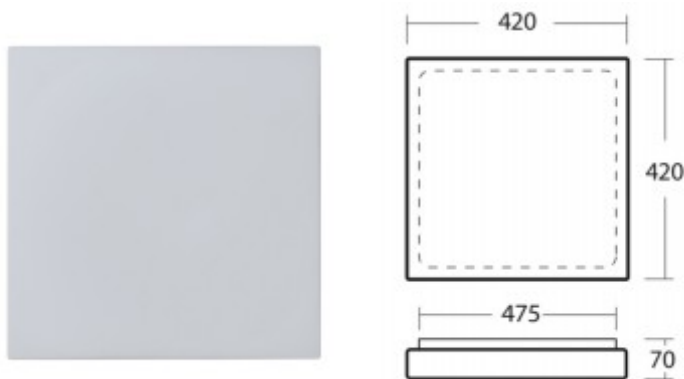

Varianty produktu: