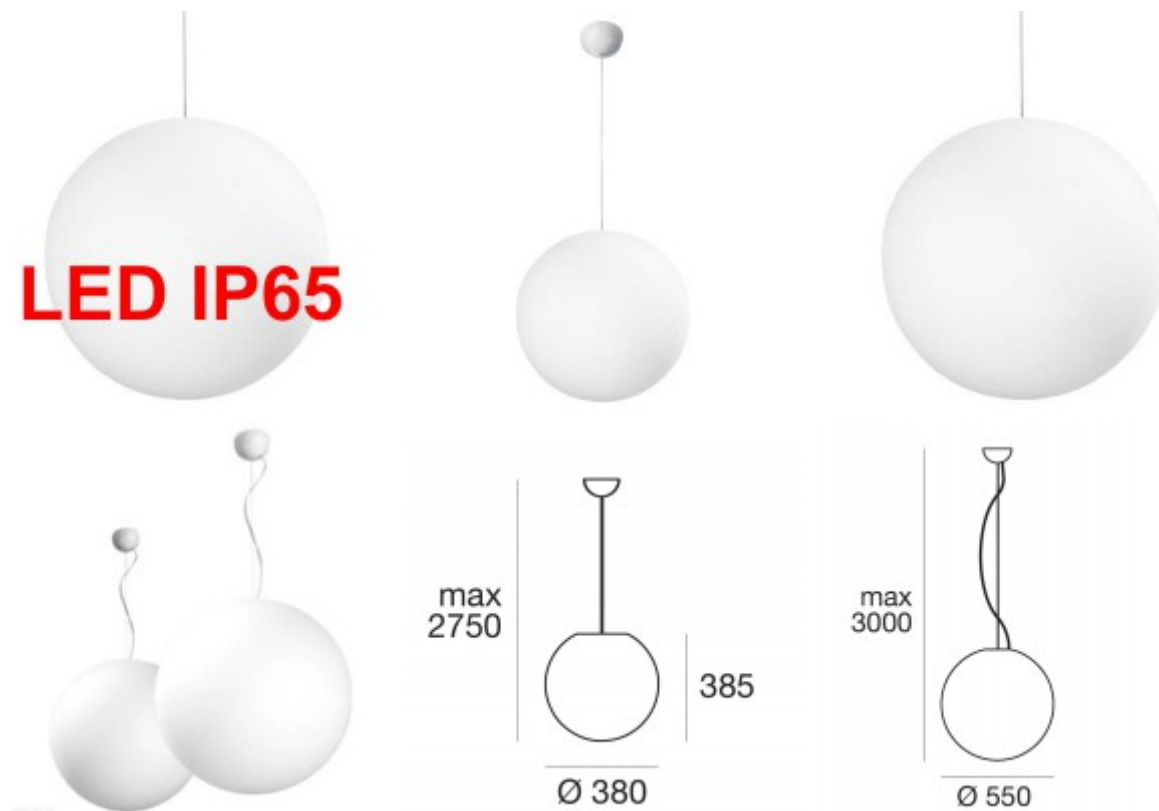

Další specifikace:

Použití: Osvětlení v exteriéru například u posezení na terase.

Výhodné vlastnosti: LED světelné zdroje se vyznačují nízkou spotřebou elektrické energie, nízkou teplotou, dlouhou dobou života světelného zdroje, okamžitým startem na plný svit bez blikání.

Popis: Základna plast, difuzor plast.

Napájení: 230V/50Hz

Energeticky úsporný LED světelný zdroj, svítivost LED cca 130lm/W, Více informací k problematice LED naleznete [zde](#)

Způsob připojení svítidla: Přívodní kabel se zapojí do svorkovnice.

Krytí: IP65 - Odolnost proti proudu vody s tlakem 100kN/m2, přicházející ze všech stran - venkovní prostory vystavené dešti, mokré a prašné průmyslové prostory

Třída zařízení: II, Ochrana je zajištěna dvojitou izolací.

Rozměry: dle typu. Uváděné rozměry jsou pouze informativní a výrobce je může změnit.

Materiál tělesa: Plast.

Povrchová úprava tělesa: Bílá

Materiál difusoru: Plast

Vypínač součástí výrobku: NE.

Regulace - stmívání - součástí výrobku: NE.

Možnost přídavné regulace - stmívání: NE, tento LED světelný zdroj, nelze stmívat běžnými žárovkovými, ani jinými stmívači. [viz](#)

Podmínka montážní polohy: Stropní, nebo závěsná montáž.

Úspora: Zařízení šetří až 80% elektrické energie v porovnání s klasickou žárovkou.

Ke zboží NENÍ potřebné další příslušenství: Světelný zdroj JE součástí balení.

Záruka: 24 měsíců.

Obrázky produktu a ukázky realizace: