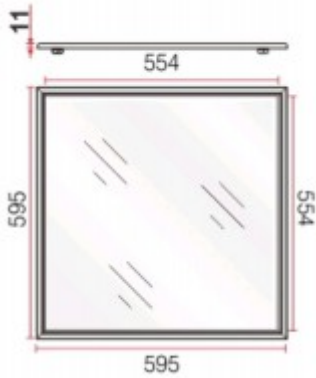

Varianty produktu:

Kód	Název	Cena	Cena vč. DPH
30987757	LOOP LED panel 40W 4000K 100LM/W UGR<19 - Stropní, vestavné, přisazené, závěsné svítidlo, těleso hliník, bílá, difuzor mikroprisma, LED panel 40W, neutr 4000K, 4000lm, 100lm/W, Ra80, UGR<19, 230V/950mA, IP40, 595x595x10mm, tr na kab, 40.000h	1 086,70 Kč	1 314,91 Kč
Dodavatel: A-LIGHT s.r.o., Vranovská 1226/94, 614 00 Brno, Česká republika. Tel.: +420 545 213 267, www.e-light.cz			

Veškeré údaje uvedené na této stránce jsou pouze informativní a výrobce může skutečné vlastnosti výrobku z různých důvodů bez předchozího upozornění změnit. Proto je nutno se po zakoupení řídit technickými údaji a podmínkami uvedených u vlastního výrobku. Pokud skutečné vlastnosti výrobku techniky či jinak neodpovídají údajům uvedeným na této stránce, nebo požadavkům spotřebitele, lze zboží bez udání důvodu ve lhůtě stanovené zákonem vrátit.

Na veškeré zboží je vydáno prohlášení o shodě v souladu s nařízením vlády 17/2003 Sb.

Svítidla a jejich příslušenství jsou elektrotechnické výrobky a podmínky jejich instalace se řídí příslušnými harmonizovanými normami ČSN-EN. Vyhodnocení možnosti aplikace a provedení instalace musí provádět osoba s elektrotechnickou kvalifikací a platnými oprávněními. Neneseme odpovědnost za škody způsobené neodbornou instalací.

<https://www.e-light.cz/loop-led-panel-36w-40w-595x595mm-vestavne-zapustne-stropni-svitidlo-led-panel-32033>