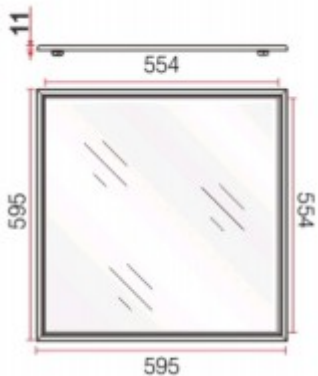

Varianty produktu:

Kód	Název	Cena	Cena vč. DPH
30987757	LOOP LED panel 40W 4000K 100LM/W UGR<19 - Stropní, vestavné, přisazené, závěsné svítidlo, těleso hliník, bílá, difuzor mikroprisma, LED panel 40W, neutr 4000K, 4000lm, 100lm/W, Ra80, UGR<19, 230V/950mA, IP40, 595x595x10mm, tr na kab, 40.000h	1 086,70 Kč	1 314,91 Kč
Dodavatel: A-LIGHT s.r.o., Vranovská 1226/94, 614 00 Brno, Česká republika. Tel.: +420 545 213 267, www.e-light.cz			

Veškeré údaje uvedené na této stránce jsou pouze informativní a výrobce může skutečné vlastnosti výrobku z různých důvodů bez předchozího upozornění změnit. Proto je nutno se po zakoupení řídit technickými údaji a podmínkami uvedených u vlastního výrobku. Pokud skutečné vlastnosti výrobku techniky či jinak neodpovídají údajům uvedeným na této stránce, nebo požadavkům spotřebitele, lze zboží bez udání důvodu ve lhůtě stanovené zákonem vrátit.

Na veškeré zboží je vydáno prohlášení o shodě v souladu s nařízením vlády 17/2003 Sb.

Svítidla a jejich příslušenství jsou elektrotechnické výrobky a podmínky jejich instalace se řídí příslušnými harmonizovanými normami ČSN-EN. Vyhodnocení možnosti aplikace a provedení instalace musí provádět osoba s elektrotechnickou kvalifikací a platnými oprávněními. Neneseme odpovědnost za škody způsobené neodbornou instalací.

<https://www.e-light.cz/loop-led-panel-36w-40w-595x595mm-vestavne-zapustne-stropni-svitidlo-led-panel-32033>