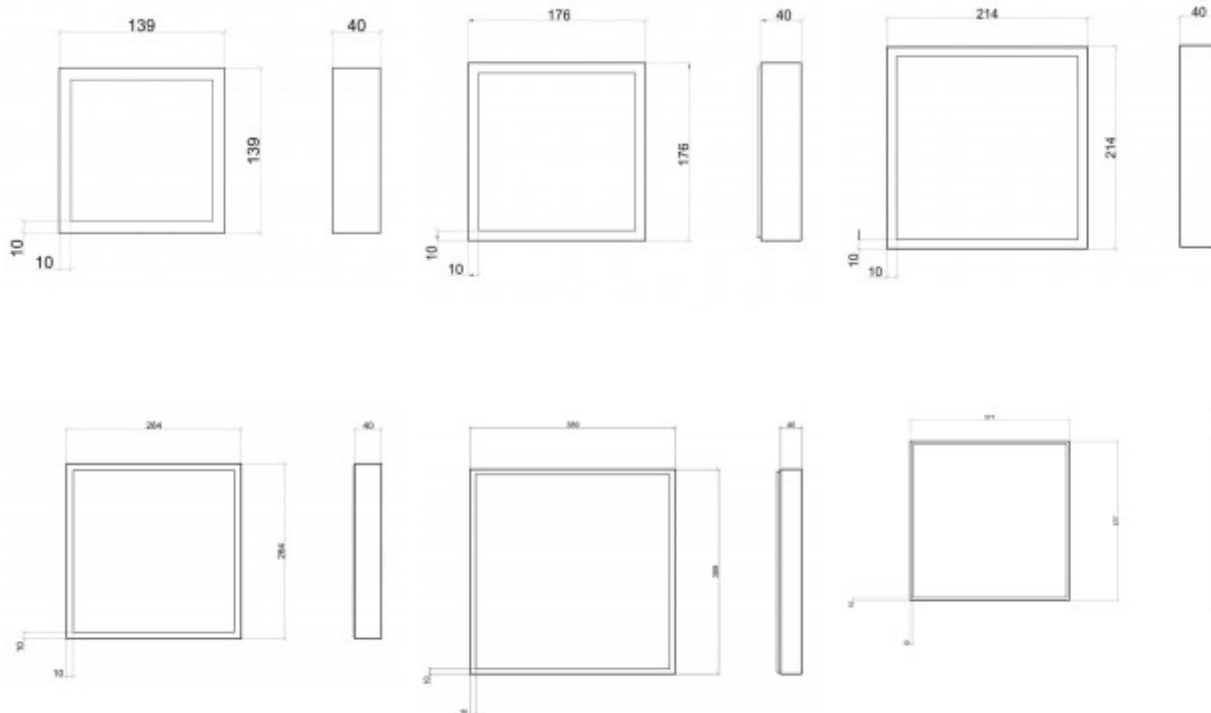

Varianty produktu: