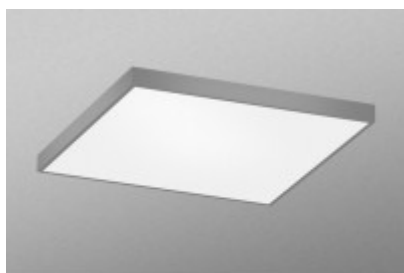

FRONTER LED 14W 16W 25W 30W 38W 72W 85W črvercové

Popis:

Stropní přisazené/závěsné svítidlo, těleso hliníkový profil, povrch bílá, černá, šedostříbrná, difuzor plast opál, LED teplá 3000K, neutrální 4500K, Ra80+, dle typu stmívatelné DALI, 230V, IP20, tř.1, rozměry dle typu

Další specifikace:

Použití: Osvětlení moderních interiérů, s požadavkem na plošné osvětlení.

Popis: Základna ocelový plech, rám hliníkový profil, difuzor plast.

Napájení: 230V/50Hz

Energeticky úsporný LED světelný zdroj, svítivost LED cca 80lm/W,

Způsob připojení svítidla: Přívodní kabel se zapojí do svorkovnice.

Krytí: IP20 - Výrobek je určen pro instalaci v suchém prostředí v interiérech.

Třída zařízení: I, Pro ochranu neživých částí je použit ochranný vodič PE.

Rozměry: dle typu. Uváděné rozměry jsou pouze informativní a výrobce je může změnit.

Materiál těleso: Základna ocelový plech, rám hliníkový profil

Materiál difusoru: Plast

Vypínač součástí výrobku: NE.

Možnost přídavné regulace - ANO/NE - v závislosti na provedení svítidla DALI,

Podmínka montážní polohy: Stropní montáž.

Úspora: Zařízení šetří až 80% elektrické energie v porovnání s klasickou žárovkou.

Ke zboží NENÍ potřebné další příslušenství: Světelný zdroj JE součástí svítidla.

Záruka: 24 měsíců.

Obvyklá dodací lhůta: 2 týdny.

Obrázky produktu a ukázky realizace: