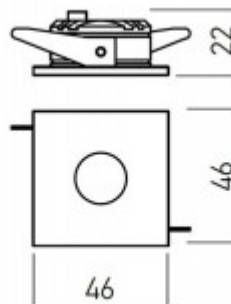

Popis: Základna hliník, sklo čiré.

Napájení: K napájení je nutno použít zdroj konstantního proudu viz doporučené příslušenství.

Energeticky úsporný LED světelný zdroj, svítivost LED cca 40lm/W,

Způsob připojení svítidla: Přívodní kabel se zapojí do svorkovnice.

Krytí: IP40 - Výrobek je určen pro instalaci v suchém prostředí v interiérech.

Třída zařízení: III, Ochrana je zajištěna napájením prostřednictvím malého napětí. Pro napájení externím napaječem se doporučuje použití zdroje SELV.

Rozměry: 46x46x22mm. Uváděné rozměry jsou pouze informativní a výrobce je může změnit.

Materiál těleso: Hliník.

Povrchová úprava tělesa: Dle jednotlivých variant na stránce níže

Krycí sklo čiré.

Vypínač součástí výrobku: NE.

Regulace - stmívání - součástí výrobku: NE.

Možnost přidavné regulace - stmívání: NE, tento LED světelný zdroj, nelze stmívat běžnými žárovkovými, ani jinými stmívači.

Podmínka montážní polohy: Vestavné svítidlo do stěny.

Úspora: Zařízení šetří až 80% elektrické energie v porovnání s klasickou žárovkou.

Ke zboží JE potřebné další příslušenství: Světelný zdroj JE součástí svítidla, napájecí zdroj NENÍ součástí balení.

Záruka: 24 měsíců.

Obvyklá dodací lhůta: 3 týdny.

Obrázky produktu a ukázky realizace: