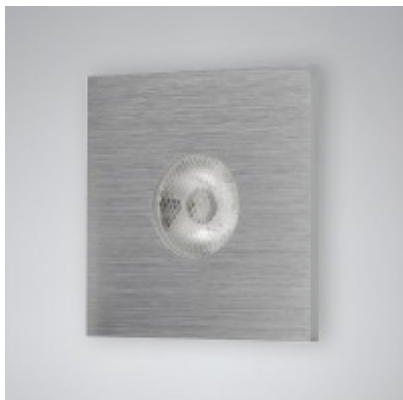

KOLONIAL LED 3W 700MA čtverec

Popis:

Podhledové čtvercové svítidlo, těleso hliník, povrch bílá/broušený, krycí sklo čiré, LED 3W, 119lm/155lm, neutrální 4000K/teplá 3000K, 700mA, IP40, tř.3, rozměry 46x46x22mm, trafo samostatně

Popis: Základna hliník, sklo čiré.

Napájení: K napájení je nutno použít zdroj konstantního proudu viz doporučené příslušenství.

Energeticky úsporný LED světelný zdroj, svítivost LED cca 40lm/W,

Způsob připojení svítidla: Přívodní kabel se zapojí do svorkovnice.

Obvyklá dodací lhůta: 3 týdny.

Obrázky produktu a ukázky realizace:

Varianty produktu:

Kód	Název	Cena	Cena vč. DPH
GD97MD59YZ	KOLONIAL 700MA čtverec - Vestavné čtvercové svítidlo, těleso hliník, povrch broušený, krycí sklo čiré, LED 3W, 155lm, neutrální 4000K, 700mA, IP40, tř.3, rozměry 46x46x22mm, trafo samostatné Dodavatel: A-LIGHT s.r.o., Vranovská 1226/94, 614 00 Brno, Česká republika. Tel.: +420 545 213 267, www.e-light.cz	472,90 Kč	572,21 Kč
GD97MD59NDS	KOLONIAL 700MA čtverec - Vestavné čtvercové svítidlo, těleso hliník, povrch bílá, krycí sklo čiré, LED 3W, 155lm, neutrální 4000K, 700mA, IP40, tř.3, rozměry 46x46x22mm, trafo samostatné Dodavatel: A-LIGHT s.r.o., Vranovská 1226/94, 614 00 Brno, Česká republika. Tel.: +420 545 213 267, www.e-light.cz	472,90 Kč	572,21 Kč
GD97DD59YZ	KOLONIAL 700MA čtverec - Vestavné čtvercové svítidlo, těleso hliník, povrch broušený, krycí sklo čiré, LED 3W, 119lm, teplá 3000K, 700mA, IP40, tř.3, rozměry 46x46x22mm, trafo samostatné Dodavatel: A-LIGHT s.r.o., Vranovská 1226/94, 614 00 Brno, Česká republika. Tel.: +420 545 213 267, www.e-light.cz	472,90 Kč	572,21 Kč
GD97DD59NDS	KOLONIAL 700MA čtverec - Vestavné čtvercové svítidlo, těleso hliník, povrch bílá, krycí sklo čiré, LED 3W, 119lm, teplá 3000K, 700mA, IP40, tř.3, rozměry 46x46x22mm, trafo samostatné Dodavatel: A-LIGHT s.r.o., Vranovská 1226/94, 614 00 Brno, Česká republika. Tel.: +420 545 213 267, www.e-light.cz	472,90 Kč	572,21 Kč