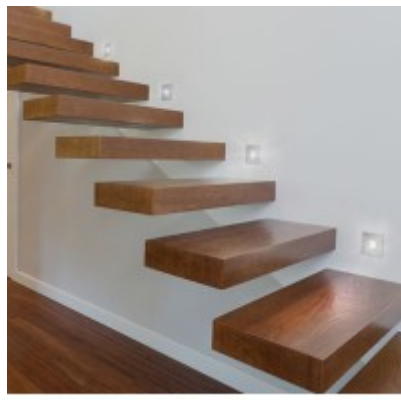

Varianty produktu:

Kód	Název	Cena	Cena vč. DPH
GD97MD59YZ	KOLONIAL 700MA čtverec - Vestavné čtvercové svítidlo, těleso hliník, povrch broušený, krycí sklo čiré, LED 3W, 155lm, neutrální 4000K, 700mA, IP40, tř.3, rozměry 46x46x22mm, trafo samostatné Dodavatel: A-LIGHT s.r.o., Vranovská 1226/94, 614 00 Brno, Česká republika. Tel.: +420 545 213 267, www.e-light.cz	472,90 Kč	572,21 Kč
GD97MD59NDS	KOLONIAL 700MA čtverec - Vestavné čtvercové svítidlo, těleso hliník, povrch bílá, krycí sklo čiré, LED 3W, 155lm, neutrální 4000K, 700mA, IP40, tř.3, rozměry 46x46x22mm, trafo samostatné Dodavatel: A-LIGHT s.r.o., Vranovská 1226/94, 614 00 Brno, Česká republika. Tel.: +420 545 213 267, www.e-light.cz	472,90 Kč	572,21 Kč
GD97DD59YZ	KOLONIAL 700MA čtverec - Vestavné čtvercové svítidlo, těleso hliník, povrch broušený, krycí sklo čiré, LED 3W, 119lm, teplá 3000K, 700mA, IP40, tř.3, rozměry 46x46x22mm, trafo samostatné Dodavatel: A-LIGHT s.r.o., Vranovská 1226/94, 614 00 Brno, Česká republika. Tel.: +420 545 213 267, www.e-light.cz	472,90 Kč	572,21 Kč
GD97DD59NDS	KOLONIAL 700MA čtverec - Vestavné čtvercové svítidlo, těleso hliník, povrch bílá, krycí sklo čiré, LED 3W, 119lm, teplá 3000K, 700mA, IP40, tř.3, rozměry 46x46x22mm, trafo samostatné Dodavatel: A-LIGHT s.r.o., Vranovská 1226/94, 614 00 Brno, Česká republika. Tel.: +420 545 213 267, www.e-light.cz	472,90 Kč	572,21 Kč