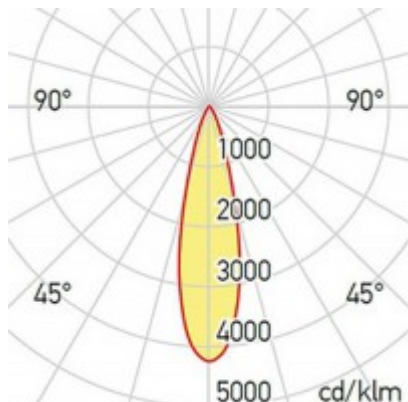

Varianty produktu:

Kód	Název	Cena	Cena vč. DPH
GD97MD59YZ	KOLONIAL 700MA čtverec - Vestavné čtvercové svítidlo, těleso hliník, povrch broušený, krycí sklo čiré, LED 3W, 155lm, neutrální 4000K, 700mA, IP40, tř.3, rozměry 46x46x22mm, trafo samostatné Dodavatel: A-LIGHT s.r.o., Vranovská 1226/94, 614 00 Brno, Česká republika. Tel.: +420 545 213 267, www.e-light.cz	472,90 Kč	572,21 Kč
GD97MD59NDS	KOLONIAL 700MA čtverec - Vestavné čtvercové svítidlo, těleso hliník, povrch bílá, krycí sklo čiré, LED 3W, 155lm, neutrální 4000K, 700mA, IP40, tř.3, rozměry 46x46x22mm, trafo samostatné Dodavatel: A-LIGHT s.r.o., Vranovská 1226/94, 614 00 Brno, Česká republika. Tel.: +420 545 213 267, www.e-light.cz	472,90 Kč	572,21 Kč
GD97DD59YZ	KOLONIAL 700MA čtverec - Vestavné čtvercové svítidlo, těleso hliník, povrch broušený, krycí sklo čiré, LED 3W, 119lm, teplá 3000K, 700mA, IP40, tř.3, rozměry 46x46x22mm, trafo samostatné Dodavatel: A-LIGHT s.r.o., Vranovská 1226/94, 614 00 Brno, Česká republika. Tel.: +420 545 213 267, www.e-light.cz	472,90 Kč	572,21 Kč
GD97DD59NDS	KOLONIAL 700MA čtverec - Vestavné čtvercové svítidlo, těleso hliník, povrch bílá, krycí sklo čiré, LED 3W, 119lm, teplá 3000K, 700mA, IP40, tř.3, rozměry 46x46x22mm, trafo samostatné Dodavatel: A-LIGHT s.r.o., Vranovská 1226/94, 614 00 Brno, Česká republika. Tel.: +420 545 213 267, www.e-light.cz	472,90 Kč	572,21 Kč