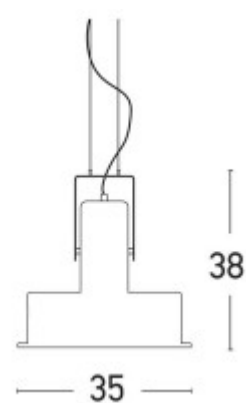

NANDITES 1X40W E27

Popis:

Závěsné svítidlo, základna kov, těleso kov, difuzor sklo mat, pro žárovku 1x40W, E27, 230V, IP20, tř.1. rozměry d=350mm h=1380mm, včetně závěsu, lze zkrátit

Další specifikace:

Použití: Místní osvětlení jídelního stolu, barového pultu a podobně.

Rozměry: rozměry d=350mm h=1380mm, včetně závěsu, lze zkrátit. Uváděné rozměry jsou pouze informativní a výrobce je může změnit.

Materiál tělesa: Kov.

Povrchová úprava tělesa: Dle jednotlivých variant na stránce níže

Podmínka montážní polohy: Stropní, závěsné svítidlo.

Úspora: Zařízení šetří až 80% elektrické energie v porovnání s klasickou žárovkou v případě použití úsporných žárovek, nebo LED světelného zdroje..

Ke zboží JE potřebné další příslušenství které NENÍ součástí balení výrobku: Světelný zdroj NENÍ součástí balení, montážní box NENÍ součástí balení.

Záruka: 24 měsíců.

Obvyklá dodací lhůta: 3 týdny.

Obrázky produktu a ukázky realizace:

Varianty produktu:

Kód	Název	Cena	Cena vč. DPH
8355	NANDITES 1x40W E27 - Závěsné svítidlo, základna kov, těleso kov, povrch lak černá mat, difuzor sklo mat, pro žárovku 1x40W, E27, 230V, IP20, tř.1. rozměry d=350mm h=1380mm, včetně závěsu, lze zkrátit	4 454,90 Kč	5 390,43 Kč
Dodavatel: A-LIGHT s.r.o., Vranovská 1226/94, 614 00 Brno, Česká republika. Tel.: +420 545 213 267, www.e-light.cz			