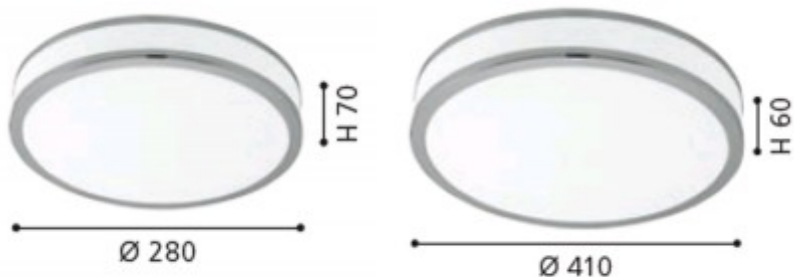

Varianty produktu:

Kód	Název	Cena	Cena vč. DPH
95684	PALERMO 2 - VÝPRODEJ Stropní svítidlo, základna kov, povrch bílá, difuzor plast opál, chromové detaily, LED 24W, teplá 3000K, 230V, IP20, tř.1, rozměry d=410mm, h=60mm	1 214,30 Kč	1 469,30 Kč
Dodavatel: A-LIGHT s.r.o., Vranovská 1226/94, 614 00 Brno, Česká republika. Tel.: +420 545 213 267, www.e-light.cz			

Veškeré údaje uvedené na této stránce jsou pouze informativní a výrobce může skutečné vlastnosti výrobku z různých důvodů bez předchozího upozornění změnit. Proto je nutno se po zakoupení řídit technickými údaji a podmínkami uvedených u vlastního výrobku. Pokud skutečné vlastnosti výrobku techniky či jinak neodpovídají údajům uvedeným na této stránce, nebo požadavkům spotřebitele, lze zboží bez udání důvodu ve lhůtě stanovené zákonem vrátit.

Na veškeré zboží je vydáno prohlášení o shodě v souladu s nařízením vlády 17/2003 Sb.

Svítidla a jejich příslušenství jsou elektrotechnické výrobky a podmínky jejich instalace se řídí příslušnými harmonizovanými normami ČSN-EN. Vyhodnocení možnosti aplikace a provedení instalace musí provádět osoba s elektrotechnickou kvalifikací a platnými oprávněními. Neneseme odpovědnost za škody způsobené neodbornou instalací.

<https://www.e-light.cz/palermo-23-prisazene-svitidlo-led-s-nastavenim-teploty-svetla-cct-27020>