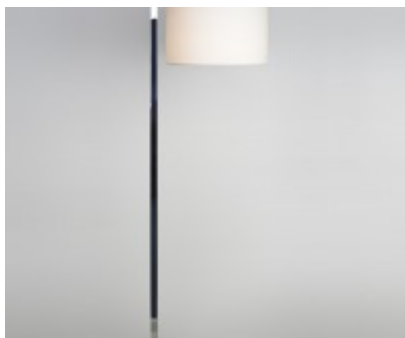

Další specifikace:

Použití: Místní osvětlení u lůžka v ložnici a atd.

Výhodné vlastnosti: Kvalitní provedení, stylový design.

Popis: Základna kov, STÍNÍTKO SAMOSTATNĚ

Napájení: 230V/50Hz

Patice světelného zdroje: E27 - nejčastěji používaný druh objímky, jako jsou běžné hruškové žárovky, úsporné žárovky, LED žárovky atd. na 230V

Způsob připojení: Přívodní kabel je opatřen adaptérem 230V s vidlicí, který se zasune se do zásuvky 230V.

Krytí: IP20 - Výrobek je určen pro instalaci v suchém prostředí v interiérech.

Třída zařízení: II, Ochrana je zajištěna dvojitou izolací.

Rozměry: 420x1585x485mm. Uváděné rozměry jsou pouze informativní a výrobce je může změnit.

Materiál tělesa: Kov.

Povrchová úprava tělesa: Dle jednotlivých variant na stránce níže

Vypínač součástí výrobku: ANO - na kabelu.

Regulace - stmívání - součástí výrobku: NE.

Možnost přídavné regulace - stmívání: NE, svítidlo nelze stmívat běžnými žárovkovými, ani jinými stmívači.

Podmínka montážní polohy: Stojací lampa.

Úspora: Zařízení šetří až 80% elektrické energie v porovnání s klasickou žárovkou v případě použití úsporných žárovek, nebo LED světelného zdroje..

Ke zboží JE potřebné další příslušenství které NENÍ součástí balení výrobku: Stínítko NENÍ součástí balení, světelný zdroj (není součástí balení).

Záruka: 24 měsíců.

Obvyklá dodací lhůta: 3 týdny.

Obrázky produktu a ukázky realizace: