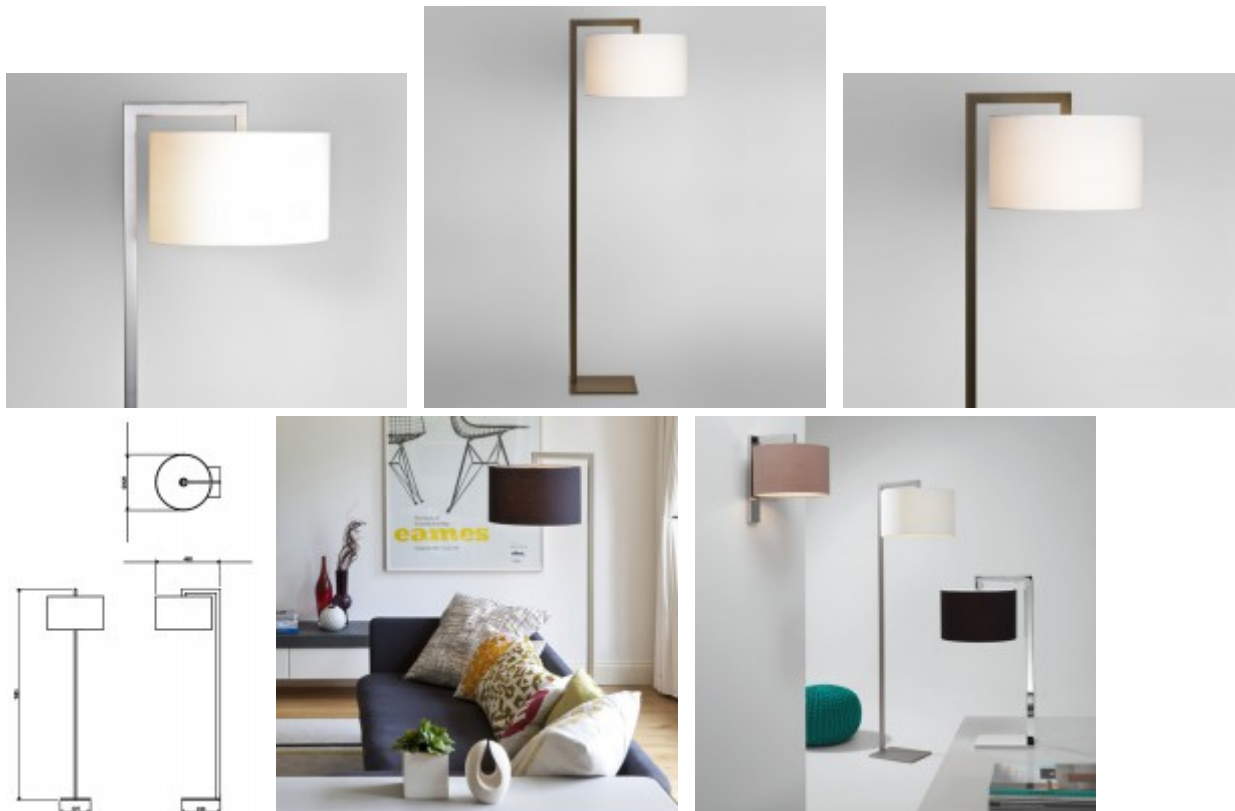

Varianty produktu:

Kód	Název	Cena	Cena vč. DPH
8777998	BASSAN STOJACÍ LAMPA 60W E27 STÍNÍTKO SAMOSTATNĚ - Stojací lampa, svítidlo na horní úchyt, základna kov, povrch chrom lesk, pro žárovku 60W, E27, 230V, IP20, tř.2, rozměry 420x1585x485mm, vypínač na kabelu, STÍNÍTKO SAMOSTATNĚ Dodavatel: A-LIGHT s.r.o., Vranovská 1226/94, 614 00 Brno, Česká republika. Tel.: +420 545 213 267, www.e-light.cz	10 504,00 Kč	12 710,- Kč
8777997	BASSAN STOJACÍ LAMPA 60W E27 STÍNÍTKO SAMOSTATNĚ - Stojací lampa, svítidlo na horní úchyt, základna kov, povrch nikel mat, pro žárovku 60W, E27, 230V, IP20, tř.2, rozměry 420x1585x485mm, vypínač na kabelu, STÍNÍTKO SAMOSTATNĚ Dodavatel: A-LIGHT s.r.o., Vranovská 1226/94, 614 00 Brno, Česká republika. Tel.: +420 545 213 267, www.e-light.cz	10 504,00 Kč	12 710,- Kč
8777996	BASSAN STOJACÍ LAMPA 60W E27 STÍNÍTKO SAMOSTATNĚ - Stojací lampa, svítidlo na horní úchyt, základna kov, povrch bronz, pro žárovku 60W, E27, 230V, IP20, tř.2, rozměry 420x1585x485mm, vypínač na kabelu, STÍNÍTKO SAMOSTATNĚ Dodavatel: A-LIGHT s.r.o., Vranovská 1226/94, 614 00 Brno, Česká republika. Tel.: +420 545 213 267, www.e-light.cz	10 504,00 Kč	12 710,- Kč

Veškeré údaje uvedené na této stránce jsou pouze informativní a výrobce může skutečné vlastnosti výrobku z různých důvodů bez předchozího upozornění změnit. Proto je nutno se po zakoupení řídit technickými údaji a podmínkami uvedených u vlastního výrobku. Pokud skutečné vlastnosti výrobku techniky či jinak neodpovídají údajům uvedeným na této stránce, nebo požadavkům spotřebitele, lze zboží bez udání důvodu ve lhůtě stanovené zákonem vrátit.

Na veškeré zboží je vydáno prohlášení o shodě v souladu s nařízením vlády 17/2003 Sb.