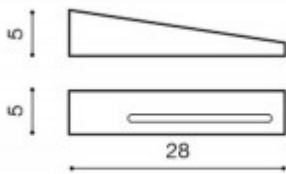

Varianty produktu:

Kód	Název	Cena	Cena vč. DPH
ZA9424	SPIC LED12W PRAVÁ - Nástěnné svítidlo, orientace do prava, těleso hliník, povrch bílá, LED 12W, 965lm, teplá 3000K, Ra80, 230V, IP20, rozměry: 280x50x80mm, svítí nahoru Dodavatel: A-LIGHT s.r.o., Vranovská 1226/94, 614 00 Brno, Česká republika. Tel.: +420 545 213 267, www.e-light.cz	2 459,50 Kč	2 976,- Kč
ZA9422	SPIC LED12W PRAVÁ - Nástěnné svítidlo, orientace do prava, těleso hliník, povrch chrom, LED 12W, 965lm, teplá 3000K, Ra80, 230V, IP20, rozměry: 280x50x80mm, svítí nahoru Dodavatel: A-LIGHT s.r.o., Vranovská 1226/94, 614 00 Brno, Česká republika. Tel.: +420 545 213 267, www.e-light.cz	2 772,60 Kč	3 355,- Kč

Veškeré údaje uvedené na této stránce jsou pouze informativní a výrobce může skutečné vlastnosti výrobku z různých důvodů bez předchozího upozornění změnit. Proto je nutno se po zakoupení řídit technickými údaji a podmínkami uvedených u vlastního výrobku. Pokud skutečné vlastnosti výrobku techniky či jinak neodpovídají údajům uvedeným na této stránce, nebo požadavkům spotřebitele, lze zboží bez udání důvodu ve lhůtě stanovené zákonem vrátit.

Na veškeré zboží je vydáno prohlášení o shodě v souladu s nařízením vlády 17/2003 Sb.

Svítidla a jejich příslušenství jsou elektrotechnické výrobky a podmínky jejich instalace se řídí příslušnými harmonizovanými normami ČSN-EN. Vyhodnocení možnosti aplikace a provedení instalace musí provádět osoba s elektrotechnickou kvalifikací a platnými oprávněními. Neneseme odpovědnost za škody způsobené neodbornou instalací.

<https://www.e-light.cz/spic-led12w-prava-za9422-nastenne-svitidlo-012626>