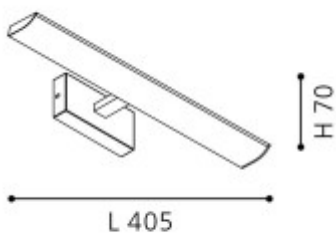

TABIANO

Popis:

Nástěnné svítidlo, těleso kov, povrch chrom lesk nebo nikl mat, difuzor plast bílý, LED 2x3,4W/2x3,2W, neutrální 4000K, 230V, IP20, tř.2, rozměry dle typu, svítí dolů

Další specifikace:

Použití: Osvětlení moderních, zejména bytových interiérů.

Výhodné vlastnosti: Moderní design, energeticky úsporný zdroj světla s dlouhou dobou života.

Napájení: 230V/50Hz

Energeticky úsporný LED světelný zdroj, svítivost LED cca 70lm/W,

Způsob připojení svítidla: Přívodní kabel se zapojí do svorkovnice.

Krytí: IP20 - Výrobek je určen pro instalaci v suchém prostředí v interiérech.

Třída zařízení: II, Ochrana je zajištěna dvojitou izolací.

Rozměry: dle typu. Uváděné rozměry jsou pouze informativní a výrobce je může změnit.

Materiál tělesa: Kov.

Povrchová úprava tělesa: Chrom lesk nebo nikl mat

Materiál difusoru: Plast bílý

Vypínač součástí výrobku: NE.

Regulace - stmívání - součástí výrobku: NE.

Možnost přídavné regulace - stmívání: NE, svítidlo nelze stmívat běžnými žárovkovými, ani jinými stmívači.

Podmínka montážní polohy: Nástěnná montáž.

Úspora: Zařízení šetří až 80% elektrické energie v porovnání s klasickou žárovkou.

luc

Záruka: 24 měsíců.

Obvyklá dodací lhůta: 10 dnů.

Obrázky produktu a ukázky realizace:

Varianty produktu: