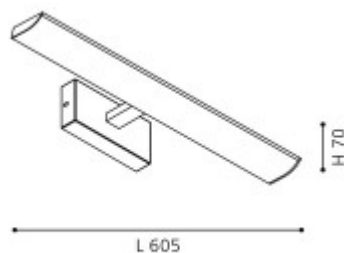

TABIANO

Popis:

Nástěnné svítidlo, těleso kov, povrch chrom lesk nebo nikl mat, difuzor plast bílý, LED 2x3,4W/2x3,2W, neutrální 4000K, 230V, IP20, tř.2, rozměry dle typu, svítí dolů

Další specifikace:

Použití: Osvětlení moderních, zejména bytových interiérů.

Výhodné vlastnosti: Moderní design, energeticky úsporný zdroj světla s dlouhou dobou života.

Napájení: 230V/50Hz

Energeticky úsporný LED světelný zdroj, svítivost LED cca 70lm/W,

Způsob připojení svítidla: Přívodní kabel se zapojí do svorkovnice.

Krytí: IP20 - Výrobek je určen pro instalaci v suchém prostředí v interiérech.

Třída zařízení: II, Ochrana je zajištěna dvojitou izolací.

Rozměry: dle typu. Uváděné rozměry jsou pouze informativní a výrobce je může změnit.

Materiál tělesa: Kov.

Povrchová úprava tělesa: Chrom lesk nebo nikl mat

Materiál difusoru: Plast bílý

Vypínač součástí výrobku: NE.

Regulace - stmívání - součástí výrobku: NE.

Možnost přídavné regulace - stmívání: NE, svítidlo nelze stmívat běžnými žárovkovými, ani jinými stmívači.

Podmínka montážní polohy: Nástěnná montáž.

Úspora: Zařízení šetří až 80% elektrické energie v porovnání s klasickou žárovkou.

luc

Záruka: 24 měsíců.

Obvyklá dodací lhůta: 10 dnů.

Obrázky produktu a ukázky realizace:

Varianty produktu: